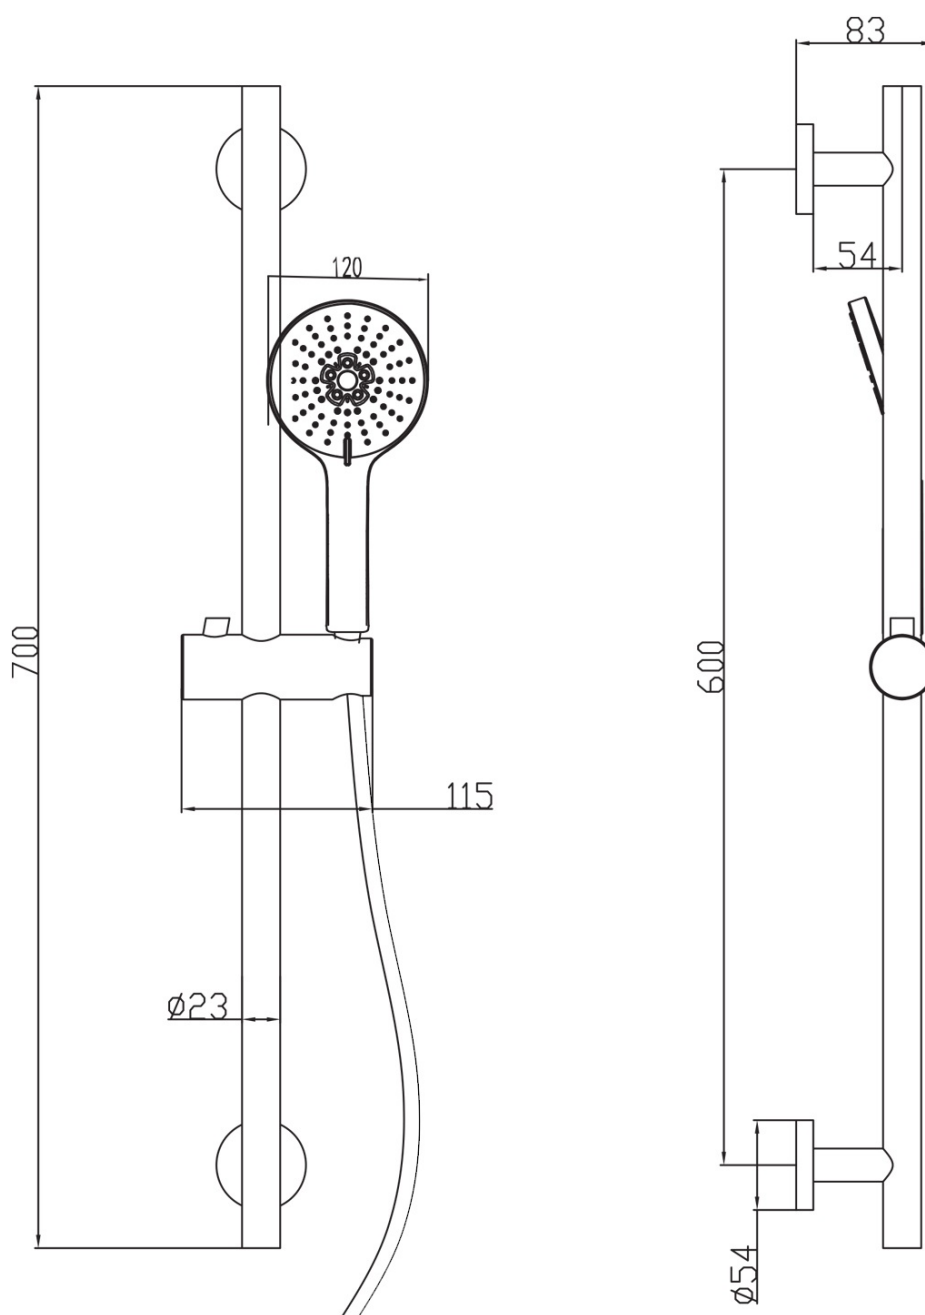

KAI podomietkový sprchový set s pákovou batériou, otočný prepínač, 2 výstupy, čierna matná

SAPHO

Objednací kód: KA43/15-02

Základné informácie

Značka: Sapho

Séria: KAI

Vlastnosti

Farba: Čierna mat

Materiál: Mosadz

Tvar: Kruhové

Inštalácia: Podomietková

Druh ovládania: Páka

Druh prepínača na sprchu: Otočný

Priemer kartuše: 35 mm

Funkcia sprchy: Dážď

Ostatné: AntiCalc, Dvojcestné

Hmotnosť / ks: 6.189 kg

Balenie: 5 ks

Záruka: 2 roky

KAI podomietkový sprchový set s pákovou batériou,
otočný prepínač, 2 výstupy, čierna matná

Technický list

KAI podomietkový sprchový set s pákovou batériou,
otočný prepínač, 2 výstupy, čierna matná

SAPHO

KAI podomietkový sprchový set s pákovou batériou,
otočný prepínač, 2 výstupy, čierna matná

SAPHO

KAI podomietkový sprchový set s pákovou batériou,
otočný prepínač, 2 výstupy, čierna matná

 SAPHO

KAI podomietkový sprchový set s pákovou batériou,
otočný prepínač, 2 výstupy, čierna matná