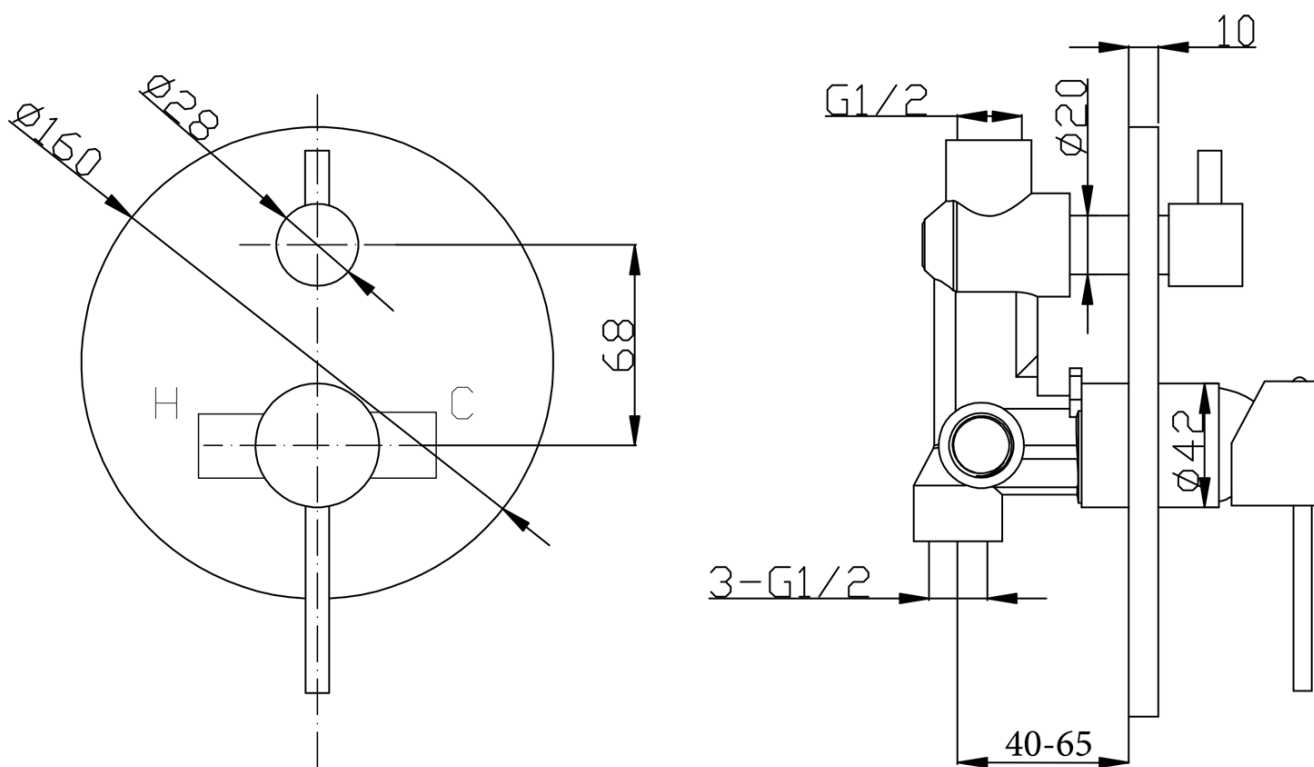

KAI podomietkový sprchový set s pákovou batériou,
otočný prepínač, 2 výstupy, čierna matná

Technický list