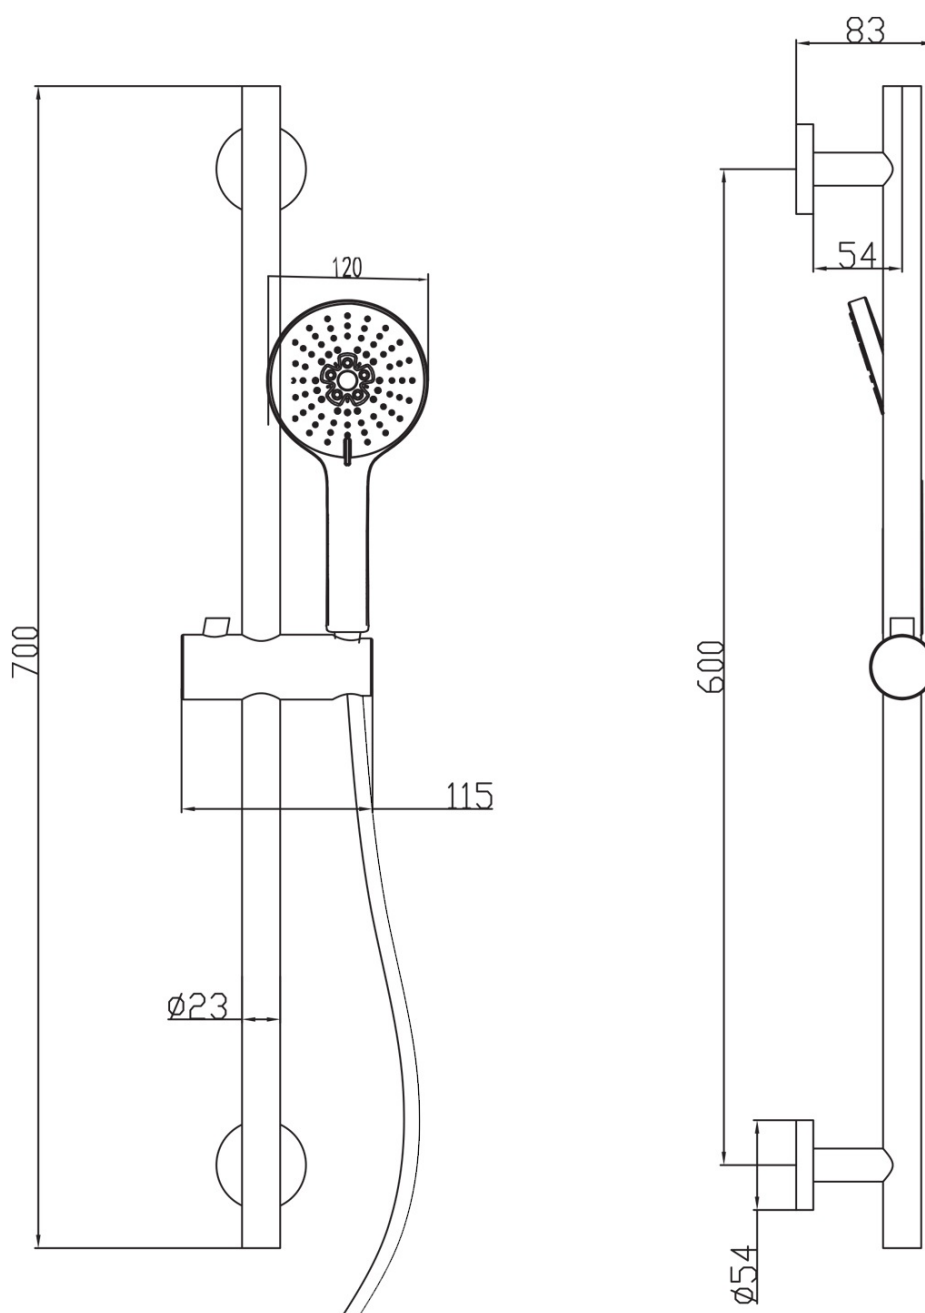

KAI podomietkový sprchový set s pákovou batériou, otočný prepínač, 2 výstupy, čierna matná

SAPHO

Objednací kód: KA43/15-02

Základné informácie

Značka: Sapho
Séria: KAI

Vlastnosti

Farba: Čierna mat
Materiál: Mosadz
Tvar: Kruhové
Inštalácia: Podomietková
Druh ovládania: Páka
Druh prepínača na sprchu: Otočný
Priemer kartuše: 35 mm
Funkcia sprchy: Dážď
Ostatné: AntiCalc, Dvojcestné
Hmotnosť / ks: 6.189 kg
Balenie: 5 ks
Záruka: 2 roky

Náhradné diely

Páka pre batériu KA42/15, KA43/15, čierna (Objednací kód: NDKA42/15)

Technický list

KAI podomietkový sprchový set s pákovou batériou,
otočný prepínač, 2 výstupy, čierna matná

SAPHO

KAI podomietkový sprchový set s pákovou batériou,
otočný prepínač, 2 výstupy, čierna matná

 SAPHO

KAI podomietkový sprchový set s pákovou batériou,
otočný prepínač, 2 výstupy, čierna matná

KAI podomietkový sprchový set s pákovou batériou,
otočný prepínač, 2 výstupy, čierna matná

 **SAPHO**