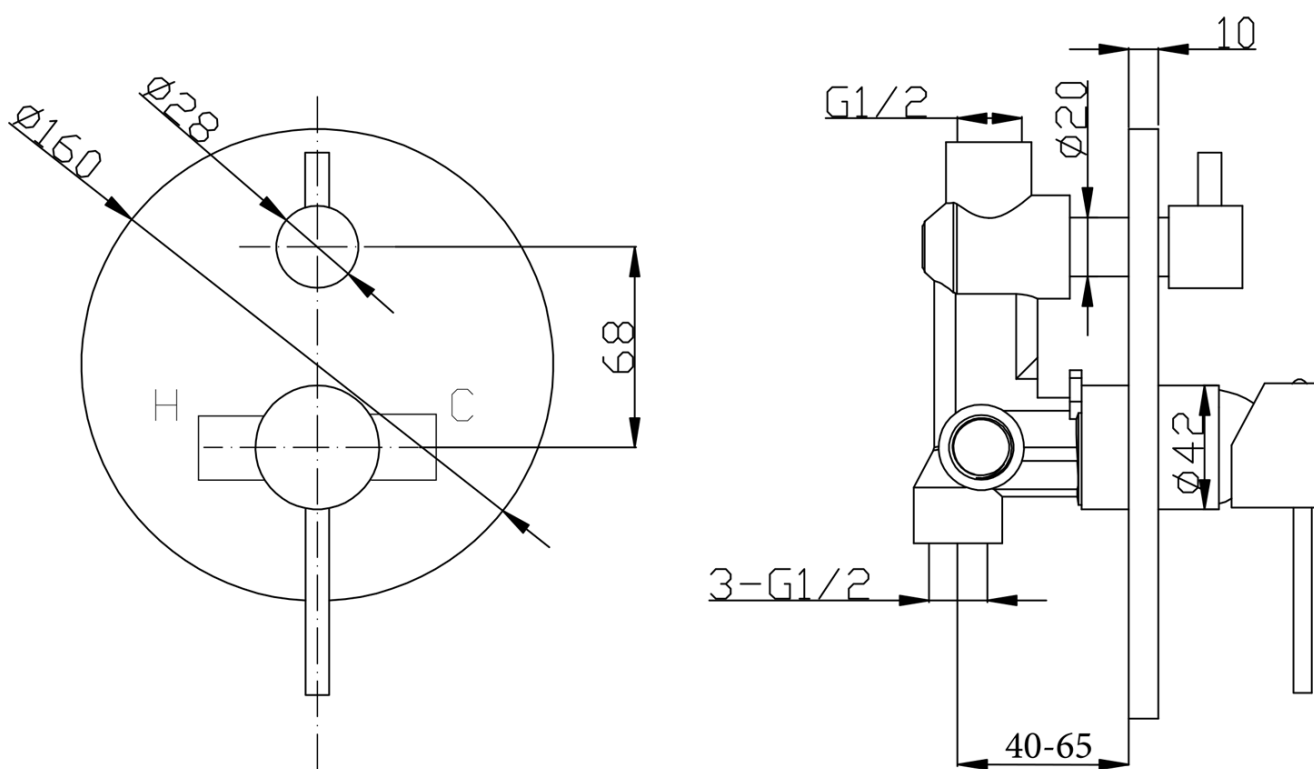

KAI podomietkový sprchový set s pákovou batériou, otočný prepínač, 2 výstupy, čierna matná

SAPHO

Objednací kód: KA43/15-02

Základné informácie

Značka: Sapho
Séria: KAI

Vlastnosti

Farba: Čierna mat
Materiál: Mosadz
Tvar: Kruhové
Inštalácia: Podomietková
Druh ovládania: Páka
Druh prepínača na sprchu: Otočný
Priemer kartuše: 35 mm
Funkcia sprchy: Dážď
Ostatné: AntiCalc, Dvojcestné
Hmotnosť / ks: 6.189 kg
Balenie: 5 ks
Záruka: 2 roky

Náhradné diely

Páka pre batériu KA42/15, KA43/15, čierna (Objednací kód: NDKA42/15)

Technický list

KAI podomietkový sprchový set s pákovou batériou,
otočný prepínač, 2 výstupy, čierna matná

SAPHO

KAI podomietkový sprchový set s pákovou batériou,
otočný prepínač, 2 výstupy, čierna matná

 SAPHO

KAI podomietkový sprchový set s pákovou batériou,
otočný prepínač, 2 výstupy, čierna matná

KAI podomietkový sprchový set s pákovou batériou,
otočný prepínač, 2 výstupy, čierna matná

 **SAPHO**