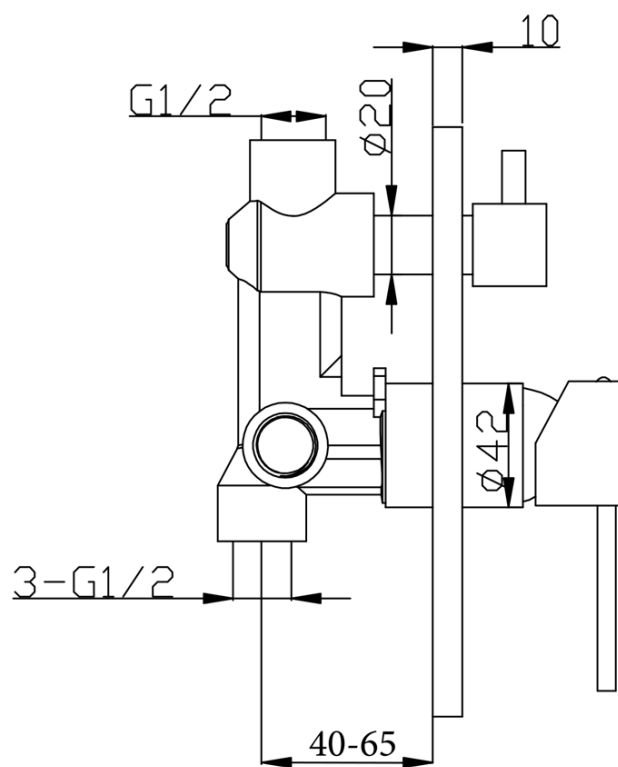

## Vlastnosti

Farba: Čierna mat

Materiál: Mosadz

Tvar: Kruhové

Inštalácia: Podomietková

Druh ovládania: Páka

Druh prepínača na sprchu: Otočný

Priemer kartuše: 35 mm

Funkcia sprchy: Dážď'

Ostatné: AntiCalc, Dvojcestné

Hmotnosť / ks: 6.189 kg

Balenie: 5 ks

Záruka: 2 roky

KAI podomietkový sprchový set s pákovou batériou,  
otočný prepínač, 2 výstupy, čierna matná

Technický list