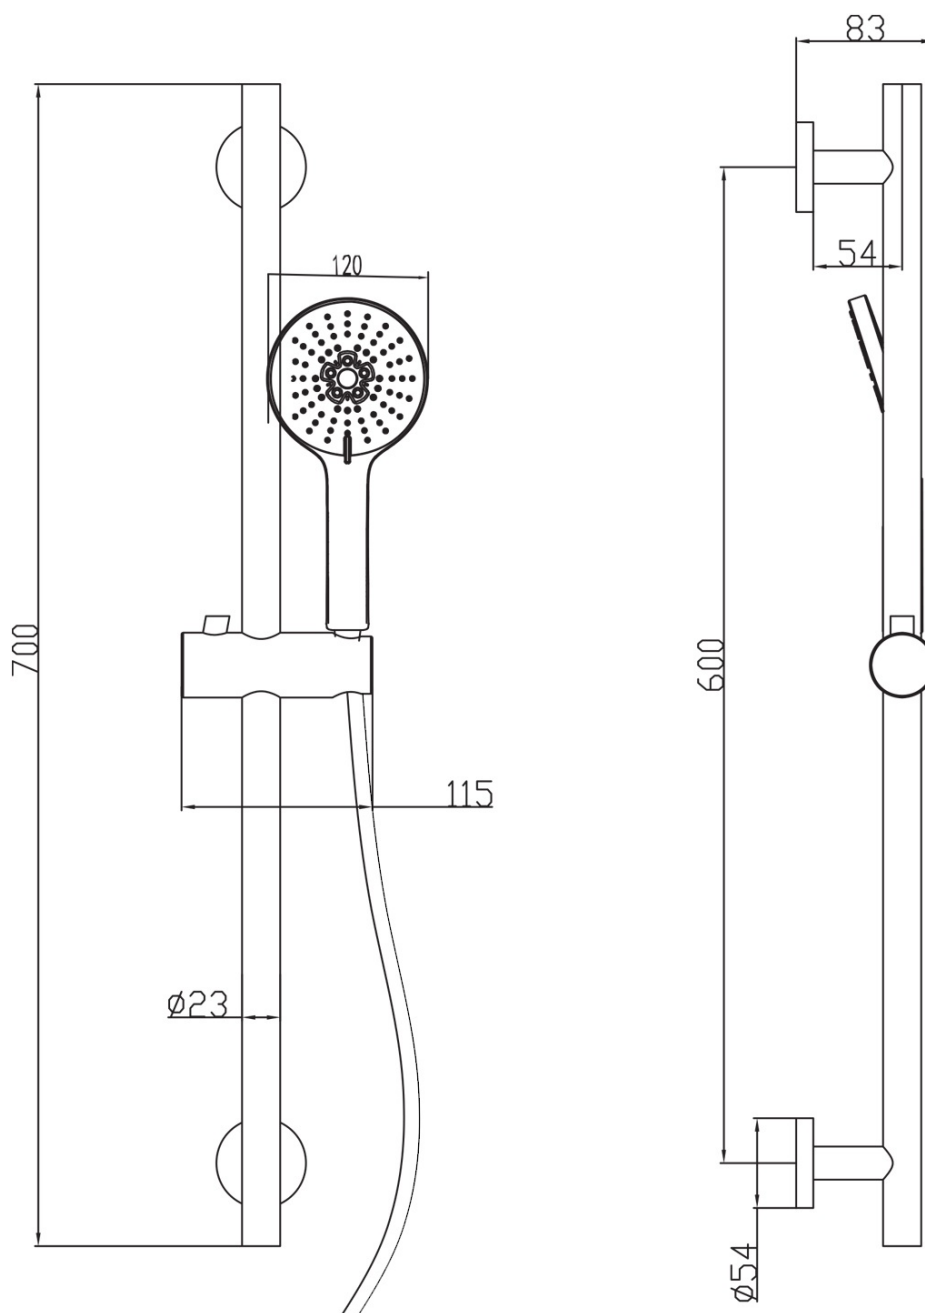

# KAI podomietkový sprchový set s pákovou batériou, otočný prepínač, 2 výstupy, čierna matná

**SAPHO**

Objednací kód: KA43/15-02

## Vlastnosti

Farba: Čierna mat

Materiál: Mosadz

Tvar: Kruhové

Inštalácia: Podomietková

Druh ovládania: Páka

Druh prepínača na sprchu: Otočný

Priemer kartuše: 35 mm

Funkcia sprchy: Dážď'

Ostatné: AntiCalc, Dvojcestné

Hmotnosť / ks: 6.189 kg

Balenie: 5 ks

Záruka: 2 roky

KAI podomietkový sprchový set s pákovou batériou,  
otočný prepínač, 2 výstupy, čierna matná

Technický list

KAI podomietkový sprchový set s pákovou batériou,  
otočný prepínač, 2 výstupy, čierna matná

SAPHO

KAI podomietkový sprchový set s pákovou batériou,  
otočný prepínač, 2 výstupy, čierna matná

 SAPHO

KAI podomietkový sprchový set s pákovou batériou,  
otočný prepínač, 2 výstupy, čierna matná