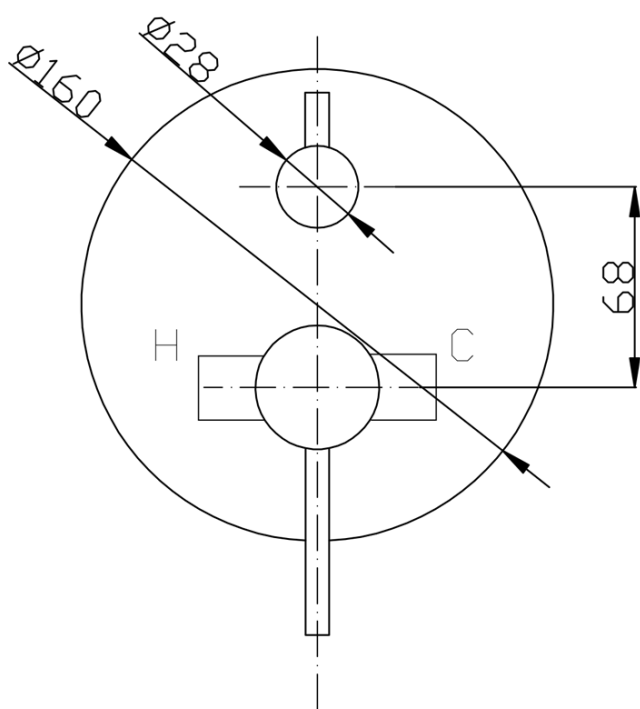

KAI podomietkový sprchový set s pákovou batériou,
otočný prepínač, 2 výstupy, čierna matná

Technický list