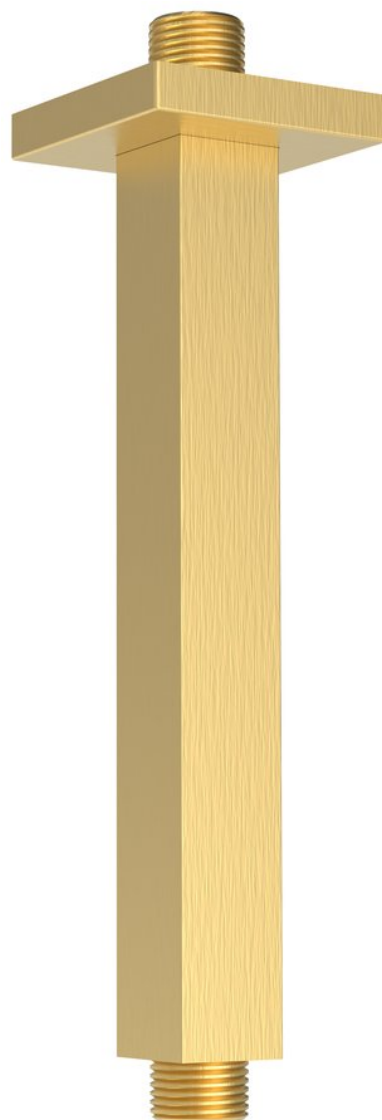

Objednací kód: 1205-07GB

**Základné informácie**

Značka: Sapho

**Rozmery**

Dĺžka: 200 mm

Výška: 200 mm

**Vlastnosti**

Farba: Zlato mat

Materiál: Mosadz

Tvar: Hranaté

Inštalácia: Stropné

Hmotnosť / ks: 0.26 kg

Balenie: 1 ks

Záruka: 2 roky