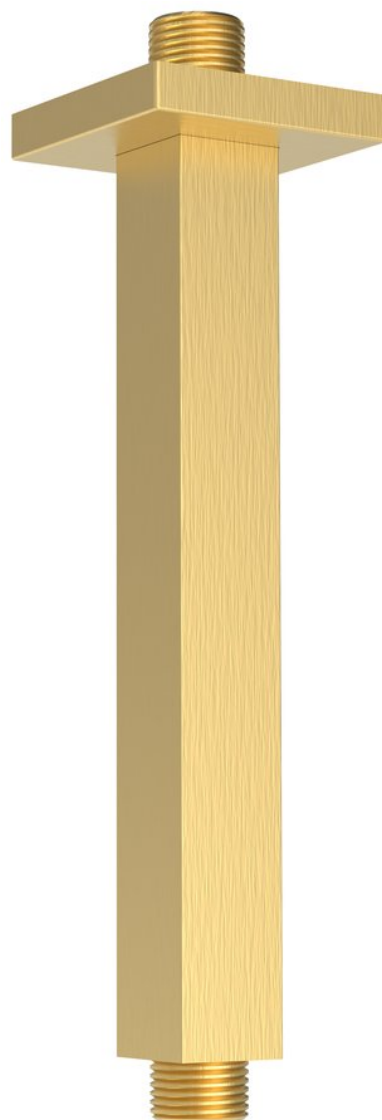

Objednací kód: 1205-07GB

Základné informácie

Značka: Sapho

Rozmery

Dĺžka: 200 mm

Výška: 200 mm

Vlastnosti

Farba: Zlato mat

Materiál: Mosadz

Tvar: Hranaté

Inštalácia: Stropné

Hmotnosť / ks: 0.26 kg

Balenie: 1 ks

Záruka: 2 roky

Technický list