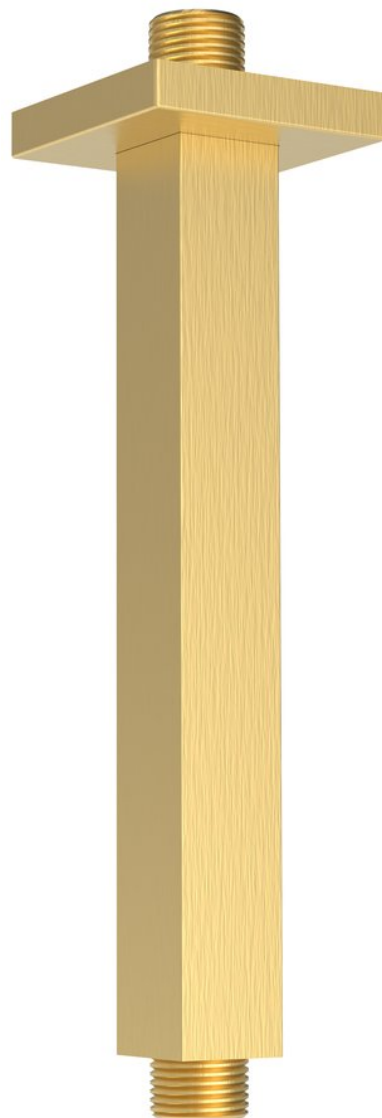

Objednací kód: 1205-07GB

Základné informácie

Značka: Sapho

Rozmery

Dĺžka: 200 mm

Výška: 200 mm

Vlastnosti

Farba: Zlato mat

Materiál: Mosadz

Tvar: Hranaté

Inštalácia: Stropné

Hmotnosť / ks: 0.26 kg

Balenie: 1 ks

Záruka: 2 roky

Technický list