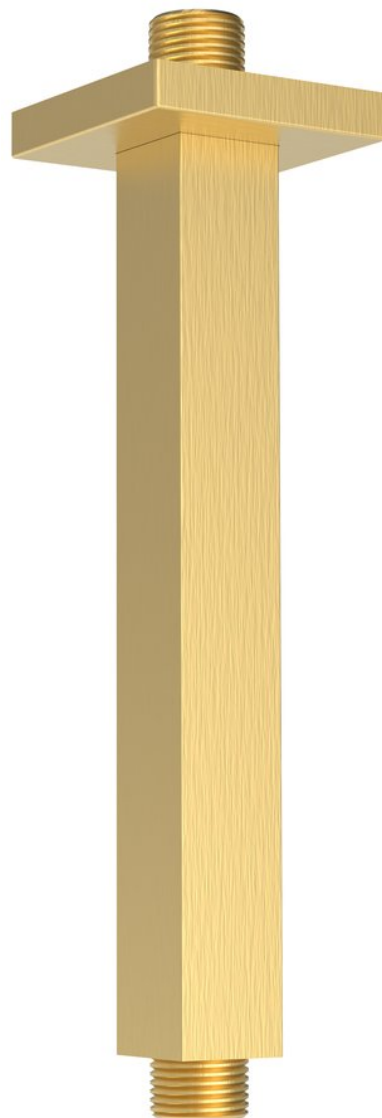

Objednací kód: 1205-07GB

**Základné informácie**

Značka: Sapho

**Rozmery**

Dĺžka: 200 mm

Výška: 200 mm

**Vlastnosti**

Farba: Zlato mat

Materiál: Mosadz

Tvar: Hranaté

Inštalácia: Stropné

Hmotnosť / ks: 0.26 kg

Balenie: 1 ks

Záruka: 2 roky