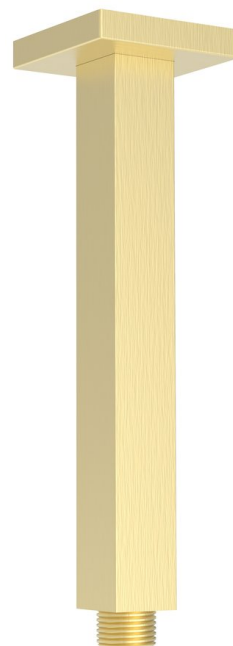

Stropní sprchové ramienko, hranaté, 200mm, zlato mat

Objednací kód: 1205-07GB

Rozmery

Dĺžka: 200 mm

Výška: 200 mm

Vlastnosti

Farba: Zlato mat

Materiál: Mosadz

Záruka: 2 roky