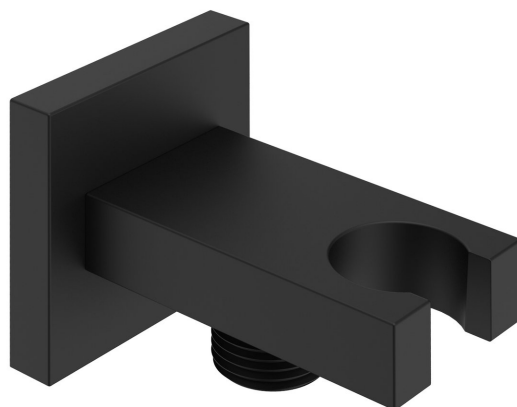

Objednací kód: AQ591B

Základné informácie

Značka: Sapho

Rozmery

Šírka: 45 mm

Výška: 45 mm

Hĺbka: 74 mm

Vlastnosti

Farba: Čierna mat

Materiál: Mosadz

Tvar: Hranaté

Inštalácia: Nástenná

Ostatné: Pevné

Hmotnosť / ks: 0.27 kg

Balenie: 1 ks

Záruka: 2 roky