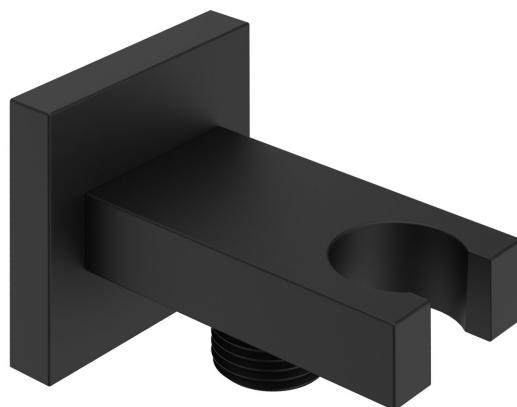

Objednací kód: AQ591B

**Základné informácie**

Značka: Sapho

**Rozmery**

Šírka: 45 mm

Výška: 45 mm

Hĺbka: 74 mm

**Vlastnosti**

Farba: Čierna mat

Materiál: Mosadz

Tvar: Hranaté

Inštalácia: Nástenná

Ostatné: Pevné

Hmotnosť / ks: 0.27 kg

Balenie: 1 ks

Záruka: 2 roky