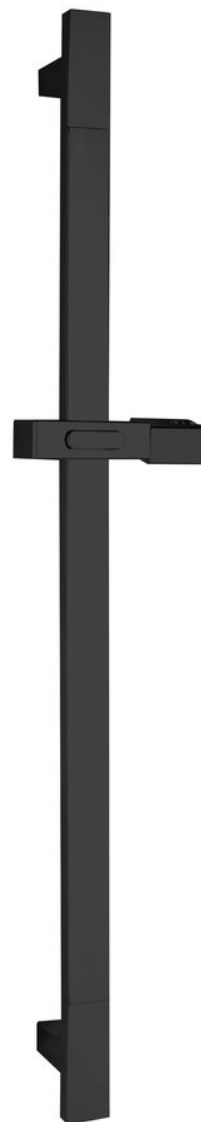

## Sprchová tyč, posuvný držiak, štvorcový, 680mm, ABS/čierná mat

 **SAPHO**

Objednací kód: 1206-07B

### Rozmery

Výška: 680 mm

Hĺbka: 60 mm

### Vlastnosti

Farba: Čierna mat

Materiál: ABS/nerez

Tvar: Hranaté

Rozmer prierezu tyče: 30x15 mm

Hmotnosť / ks: 1.25 kg

Balenie: 1 ks

Záruka: 2 roky

### Náhradné diely

Držiak pre sprchovú tyč 30x15mm, ABS/čierna mat (Objednací kód: NDSC615)