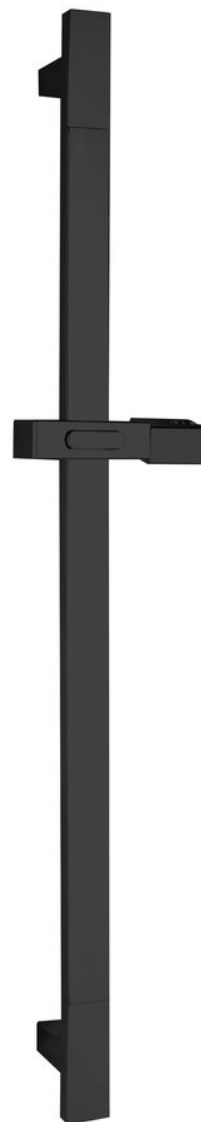

Sprchová tyč, posuvný držiak, štvorcový, 680mm, ABS/čierná mat

 **SAPHO**

Objednací kód: 1206-07B

Základné informácie

Značka: Sapho

Rozmery

Výška: 680 mm

Hĺbka: 60 mm

Vlastnosti

Farba: Čierna mat

Materiál: ABS/nerez

Tvar: Hranaté

Rozmer prierezu tyče: 30x15 mm

Hmotnosť / ks: 1.25 kg

Balenie: 1 ks

Záruka: 2 roky

Náhradné diely

Držiak pre sprchovú tyč 30x15mm, ABS/čierna mat (Objednací kód: NDSC615)

Technický list