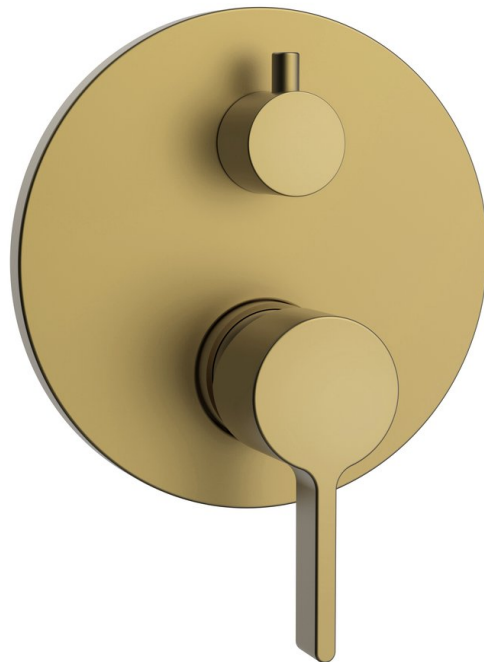

# ICONIC podomietková sprchová batéria, 2 výstupy, zlato mat

 **SAPHO**

Objednací kód: AF042GB

## Základné informácie

Značka: Sapho  
Séria: ICONIC

## Rozmery

Šírka: 150 mm  
Výška: 150 mm

## Vlastnosti

Farba: Zlato mat  
Materiál: Mosadz  
Tvar: Kruhové  
Inštalácia: Podomietková  
Druh ovládania: Páka  
Druh prepínača na sprchu: Otočný  
Priemer kartuše: 35 mm  
Ostatné: Dvojcestné, PVD povrchová úprava  
Hmotnosť / ks: 2.0 kg  
Balenie: 1 ks  
Záruka: 6 rokov