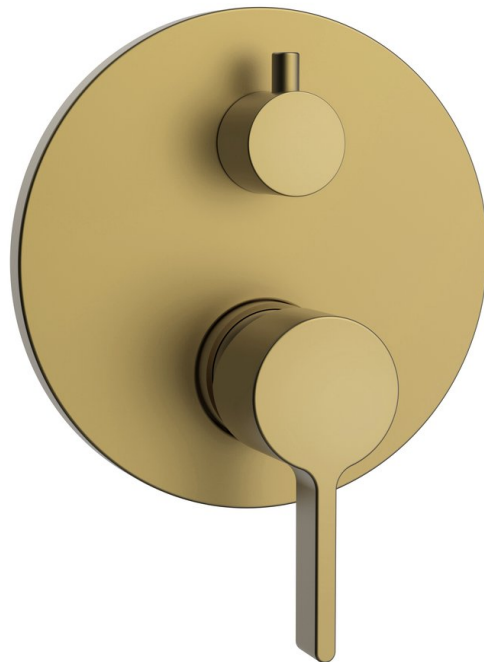

ICONIC podomietková sprchová batéria, 2 výstupy, zlato mat

 **SAPHO**

Objednací kód: AF042GB

Základné informácie

Značka: Sapho
Séria: ICONIC

Rozmery

Šírka: 150 mm
Výška: 150 mm

Vlastnosti

Farba: Zlato mat
Materiál: Mosadz
Tvar: Kruhové
Inštalácia: Podomietková
Druh ovládania: Páka
Druh prepínača na sprchu: Otočný
Priemer kartuše: 35 mm
Ostatné: Dvojcestné
Hmotnosť / ks: 2.0 kg
Balenie: 1 ks
Záruka: 6 rokov

Náhradné diely

Náhradná kartuša, priemer 35mm (Objednací kód: 521601)

Technický list