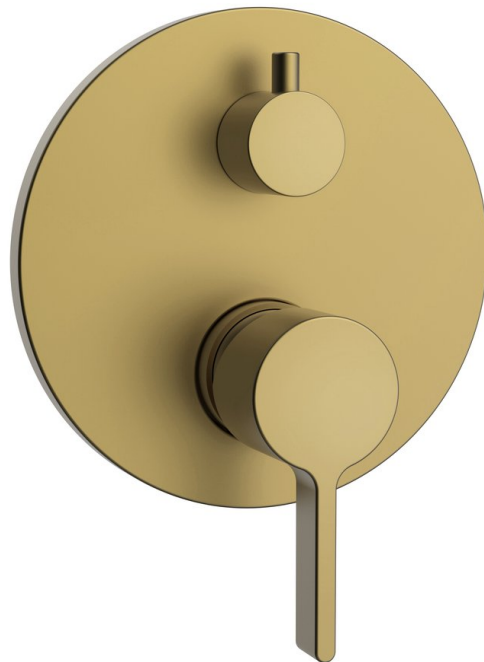

ICONIC podomietková sprchová batéria, 2 výstupy, zlato mat

 **SAPHO**

Objednací kód: AF042GB

Základné informácie

Značka: Sapho
Séria: ICONIC

Rozmery

Šírka: 150 mm
Výška: 150 mm

Vlastnosti

Farba: Zlato mat
Materiál: Mosadz
Tvar: Kruhové
Inštalácia: Podomietková
Druh ovládania: Páka
Druh prepínača na sprchu: Otočný
Priemer kartuše: 35 mm
Ostatné: Dvojcestné, PVD povrchová úprava
Hmotnosť / ks: 2.0 kg
Balenie: 1 ks
Záruka: 6 rokov

Náhradné diely

Náhradná kartuša, priemer 35mm (Objednací kód: 521601)

Technický list