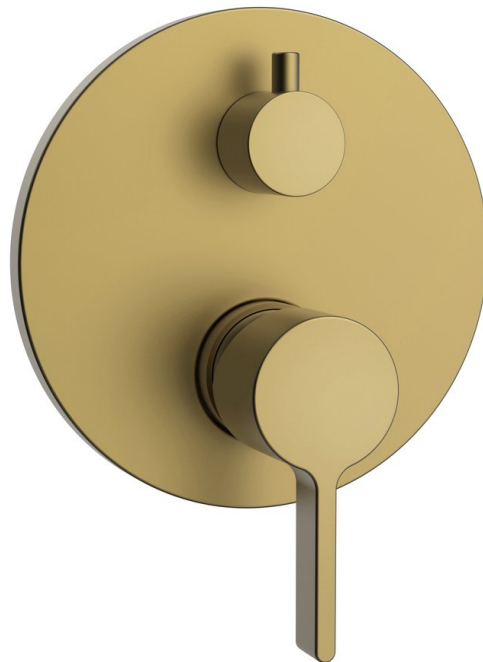

# ICONIC podomietková sprchová batéria, 2 výstupy, zlato mat

 **SAPHO**

Objednací kód: AF042GB

## Základné informácie

Značka: Sapho  
Séria: ICONIC

## Rozmery

Šírka: 150 mm  
Výška: 150 mm

## Vlastnosti

Farba: Zlato mat  
Materiál: Mosadz  
Tvar: Kruhové  
Inštalácia: Podomietková  
Druh ovládania: Páka  
Druh prepínača na sprchu: Otočný  
Priemer kartuše: 35 mm  
Ostatné: Dvojcestné  
Hmotnosť / ks: 2.0 kg  
Balenie: 1 ks  
Záruka: 6 rokov