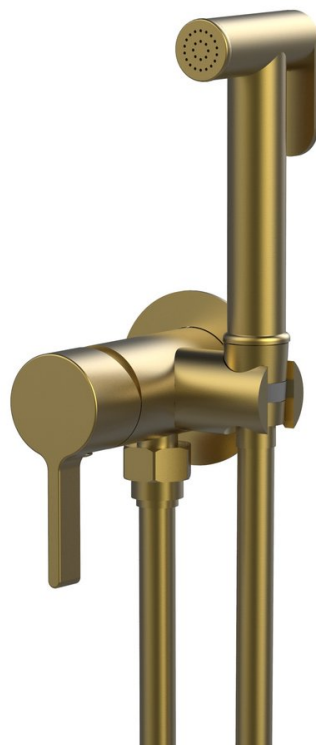

ICONIC podomietková bidetová batéria so Stop sprškou, okrúhla, zlato mat

 **SAPHO**

Objednací kód: AF040GB

Základné informácie

Značka: Sapho
Séria: ICONIC

Rozmery

Výška: 60 mm
Hĺbka: 103 mm

Vlastnosti

Farba: Zlato mat
Materiál: Mosadz
Tvar: Kruhové
Inštalácia: Podomietková
Druh ovládania: Páka
Priemer kartuše: 25 mm
Dĺžka hadice: 1200 mm
Hmotnosť / ks: 3.23 kg
Balenie: 1 ks
Záruka: 6 rokov

Náhradné diely

SOFTLEX plastová sprchová hadica, 150cm, zlato mat (Objednací kód: 1208-19)

Náhradná kartuša, priemer 25mm (Objednací kód: NDSM07)

ICONIC podomietková bidetová batéria so Stop sprškou, okrúhla, zlato mat