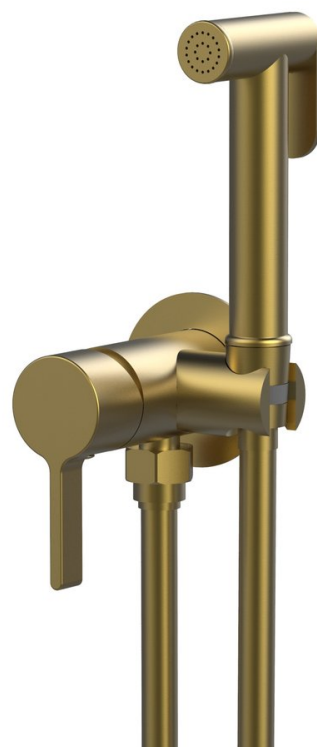

ICONIC podomietková bidetová batéria so Stop sprškou, okrúhla, zlato mat

 **SAPHO**

Objednací kód: AF040GB

Základné informácie

Značka: Sapho
Séria: ICONIC

Rozmery

Výška: 60 mm
Hĺbka: 103 mm

Vlastnosti

Farba: Zlato mat
Materiál: Mosadz
Tvar: Kruhové
Inštalácia: Podomietková
Druh ovládania: Páka
Priemer kartuše: 25 mm
Dĺžka hadice: 1200 mm
Ostatné: PVD povrchová úprava
Hmotnosť / ks: 3.23 kg
Balenie: 1 ks
Záruka: 6 rokov

Náhradné diely

SOFTLEX plastová sprchová hadica, 150cm, zlato mat (Objednací kód: 1208-19)

Náhradná kartuša, priemer 25mm (Objednací kód: NDSM07)

ICONIC podomietková bidetová batéria so Stop
sprškou, okrúhla, zlato mat