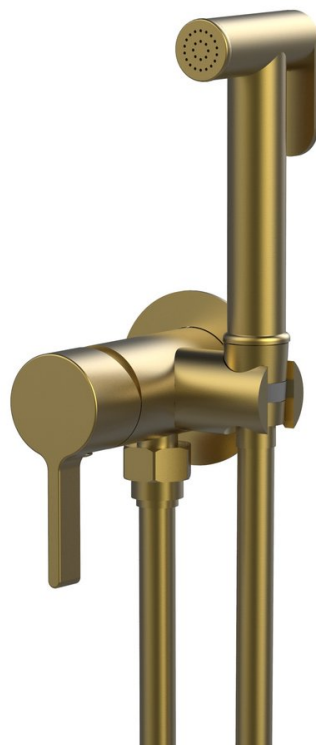

ICONIC podomietková bidetová batéria so Stop sprškou, okrúhla, zlato mat

 **SAPHO**

Objednací kód: AF040GB

Základné informácie

Značka: Sapho
Séria: ICONIC

Rozmery

Výška: 60 mm
Hĺbka: 103 mm

Vlastnosti

Farba: Zlato mat
Materiál: Mosadz
Tvar: Kruhové
Inštalácia: Podomietková
Druh ovládania: Páka
Priemer kartuše: 25 mm
Dĺžka hadice: 1200 mm
Hmotnosť / ks: 3.23 kg
Balenie: 1 ks
Záruka: 6 rokov

Náhradné diely

SOFTLEX plastová sprchová hadica, 150cm, zlato mat (Objednací kód: 1208-19)

Náhradná kartuša, priemer 25mm (Objednací kód: NDSM07)

ICONIC podomietková bidetová batéria so Stop
sprškou, okrúhla, zlato mat