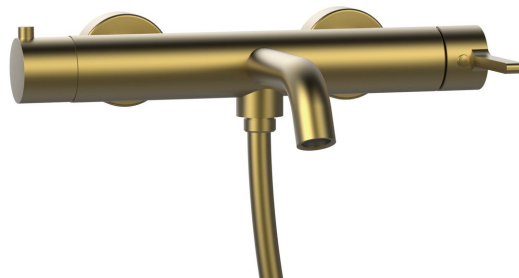

Objednací kód: AF010GB

Základné informácie

Značka: Sapho
Séria: ICONIC

Rozmery

Šírka: 307 mm
Hĺbka: 128 mm

Vlastnosti

Farba: Zlato mat
Materiál: Mosadz
Tvar: Kruhové
Inštalácia: Nástenná 150 mm
Druh ovládania: Páka
Druh prepínača na sprchu: Integrovaný v rukoväti
Priemer kartuše: 35 mm
Ostatné: PVD povrchová úprava
Hmotnosť / ks: 2.973 kg
Balenie: 1 ks
Záruka: 6 rokov

Náhradné diely

Náhradná kartuša, priemer 35mm (Objednací kód: 521601)

Technický list