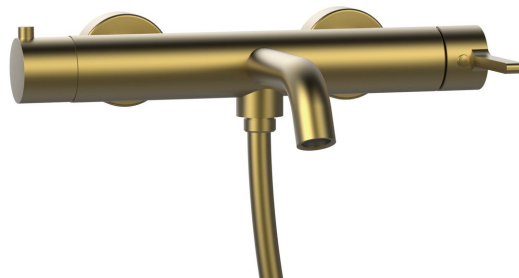

Objednací kód: AF010GB

## Základné informácie

Značka: Sapho  
Séria: ICONIC

## Rozmery

Šírka: 307 mm  
Hĺbka: 128 mm

## Vlastnosti

Farba: Zlato mat  
Materiál: Mosadz  
Tvar: Kruhové  
Inštalácia: Nástenná 150 mm  
Druh ovládania: Páka  
Druh prepínača na sprchu: Integrovaný v rukoväti  
Priemer kartuše: 35 mm  
Ostatné: PVD povrchová úprava  
Hmotnosť / ks: 2.973 kg  
Balenie: 1 ks  
Záruka: 6 rokov