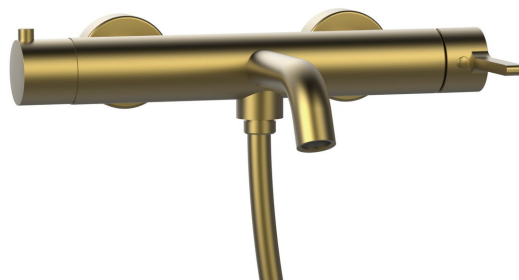

Objednací kód: AF010GB

Základné informácie

Značka: Sapho
Séria: ICONIC

Rozmery

Šírka: 307 mm
Hĺbka: 128 mm

Vlastnosti

Farba: Zlato mat
Materiál: Mosadz
Tvar: Kruhové
Inštalácia: Nástenná 150 mm
Druh ovládania: Páka
Druh prepínača na sprchu: Integrovaný v rukoväti
Priemer kartuše: 35 mm
Hmotnosť / ks: 2.973 kg
Balenie: 1 ks
Záruka: 6 rokov

Náhradné diely

Náhradná kartuša, priemer 35mm (Objednací kód: 521601)

Technický list