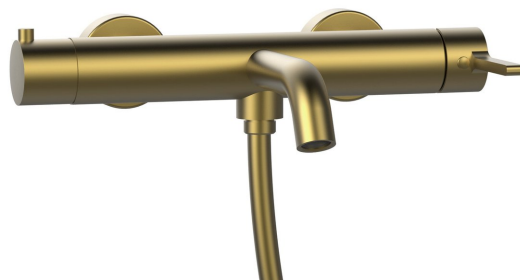

Objednací kód: AF010GB

Základné informácie

Značka: Sapho
Séria: ICONIC

Rozmery

Šírka: 307 mm
Hĺbka: 128 mm

Vlastnosti

Farba: Zlato mat
Materiál: Mosadz
Tvar: Kruhové
Inštalácia: Nástenná 150 mm
Druh ovládania: Páka
Druh prepínača na sprchu: Integrovaný v rukoväti
Priemer kartuše: 35 mm
Hmotnosť / ks: 2.973 kg
Balenie: 1 ks
Záruka: 6 rokov

Náhradné diely

Náhradná kartuša, priemer 35mm (Objednací kód: 521601)

Technický list