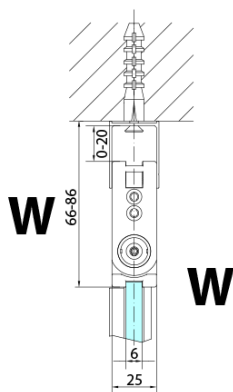

### Rozmery

Šírka: 900 mm  
Výška: 2000 mm

### Vlastnosti

Farba profilu: Čierna mat  
Tvar: Dvere do kombinácie  
Typ otvárania: Skladacie  
Smer otvárania: Pravé  
Typ výplne: Číre sklo  
Úprava skla: Antidrop  
Hrúbka skla: 6 mm  
Hmotnosť / ks: 31.0 kg  
Balenie: 1 ks  
Záruka: 3 roky

Model	A	B	Y
ZL4715B	670-690	837	339
ZL4815B	770-790	978	378
ZL4915B	870-890	1119	438

ZL4715BL  
ZL4815BL  
ZL4915BL

ZL4715BR  
ZL4815BR  
ZL4915BR

**ZOOM BLACK sprchové dvere skladacie 800 mm,  
pravé, číre sklo**

Model L		Model R	A	B	C	Y	Z
ZL4715BL	+	ZL4815BR	670-690	770-790	907	378	339
ZL4715BL	+	ZL4915BR	670-690	870-890	978	438	339
ZL4815BL	+	ZL4915BR	770-790	870-890	1048	438	378
ZL4815BL	+	ZL4715BR	770-790	670-690	907	339	378
ZL4915BL	+	ZL4715BR	870-890	670-690	978	339	438
ZL4915BL	+	ZL4815BR	870-890	770-790	1048	378	438