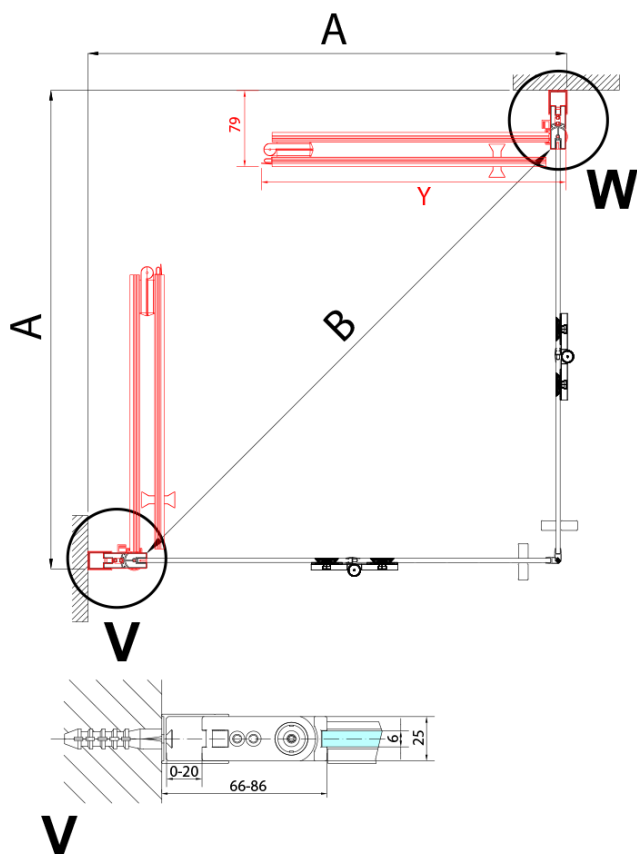

### Rozmery

Šírka: 900 mm  
Výška: 2000 mm

Technický list

ZL4715BL  
ZL4815BL  
ZL4915BL

ZL4715BR  
ZL4815BR  
ZL4915BR

Model	A	B
ZL4715B	685-715	697
ZL4815B	785-815	797
ZL4915B	885-915	897

ZOOM BLACK sprchové dvere skladacie 800 mm,  
pravé, číre sklo

Model	A	B	Y
ZL4715B	670-690	837	339
ZL4815B	770-790	978	378
ZL4915B	870-890	1119	438

ZL4715BL  
ZL4815BL  
ZL4915BL

ZL4715BR  
ZL4815BR  
ZL4915BR

**ZOOM BLACK sprchové dvere skladacie 800 mm,  
pravé, číre sklo**

Model L		Model R	A	B	C	Y	Z
ZL4715BL	+	ZL4815BR	670-690	770-790	907	378	339
ZL4715BL	+	ZL4915BR	670-690	870-890	978	438	339
ZL4815BL	+	ZL4915BR	770-790	870-890	1048	438	378
ZL4815BL	+	ZL4715BR	770-790	670-690	907	339	378
ZL4915BL	+	ZL4715BR	870-890	670-690	978	339	438
ZL4915BL	+	ZL4815BR	870-890	770-790	1048	378	438