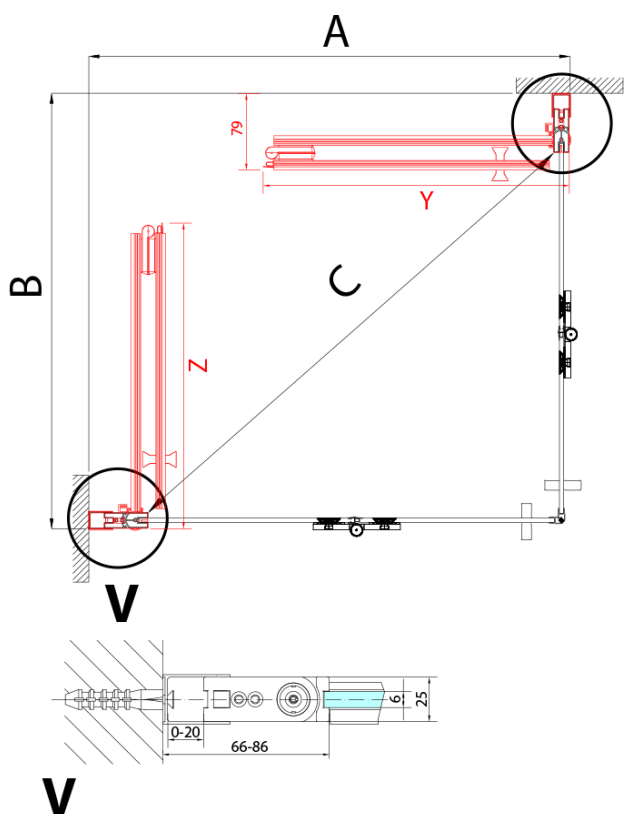

### Rozmery

Šírka: 900 mm  
Výška: 2000 mm

Model	A	B	Y
ZL4715B	670-690	837	339
ZL4815B	770-790	978	378
ZL4915B	870-890	1119	438

ZL4715BL  
ZL4815BL  
ZL4915BL

ZL4715BR  
ZL4815BR  
ZL4915BR

**ZOOM BLACK sprchové dvere skladacie 800 mm,  
pravé, číre sklo**

Model L		Model R	A	B	C	Y	Z
ZL4715BL	+	ZL4815BR	670-690	770-790	907	378	339
ZL4715BL	+	ZL4915BR	670-690	870-890	978	438	339
ZL4815BL	+	ZL4915BR	770-790	870-890	1048	438	378
ZL4815BL	+	ZL4715BR	770-790	670-690	907	339	378
ZL4915BL	+	ZL4715BR	870-890	670-690	978	339	438
ZL4915BL	+	ZL4815BR	870-890	770-790	1048	378	438