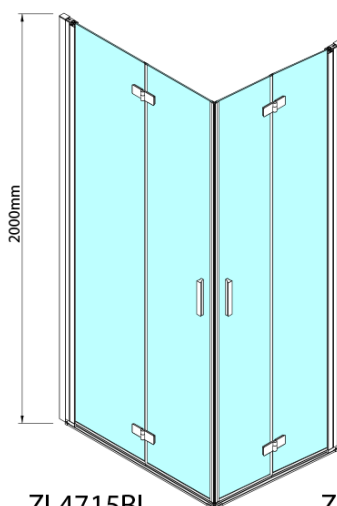

### Rozmery

Šírka: 900 mm  
Výška: 2000 mm

### Vlastnosti

Farba profilu: Čierna mat  
Tvar: Dvere do kombinácie  
Typ otvárania: Skladacie  
Smer otvárania: Pravé  
Typ výplne: Číre sklo  
Úprava skla: Antidrop  
Hrúbka skla: 6 mm  
Hmotnosť / ks: 31.0 kg  
Balenie: 1 ks  
Záruka: 3 roky

Model	A	B	Y
ZL4715B	670-690	837	339
ZL4815B	770-790	978	378
ZL4915B	870-890	1119	438

ZL4715BL  
ZL4815BL  
ZL4915BL

ZL4715BR  
ZL4815BR  
ZL4915BR

**ZOOM BLACK sprchové dvere skladacie 800 mm,  
pravé, číre sklo**

Model L		Model R	A	B	C	Y	Z
ZL4715BL	+	ZL4815BR	670-690	770-790	907	378	339
ZL4715BL	+	ZL4915BR	670-690	870-890	978	438	339
ZL4815BL	+	ZL4915BR	770-790	870-890	1048	438	378
ZL4815BL	+	ZL4715BR	770-790	670-690	907	339	378
ZL4915BL	+	ZL4715BR	870-890	670-690	978	339	438
ZL4915BL	+	ZL4815BR	870-890	770-790	1048	378	438