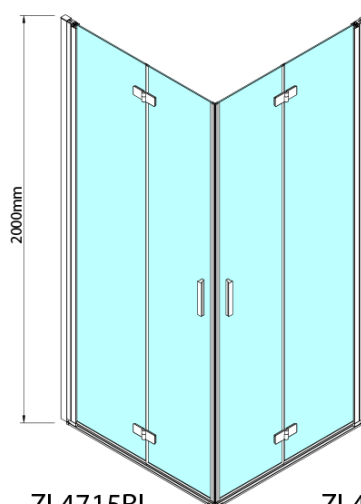

### Rozmery

Šírka: 900 mm  
Výška: 2000 mm

### Vlastnosti

Farba profilu: Čierna mat  
Tvar: Dvere do kombinácie  
Typ otvárania: Skladacie  
Smer otvárania: Pravé  
Typ výplne: Číre sklo  
Úprava skla: Antidrop  
Hrúbka skla: 6 mm  
Hmotnosť / ks: 31.0 kg  
Balenie: 1 ks  
Záruka: 3 roky

Technický list

ZL4715BL  
ZL4815BL  
ZL4915BL

ZL4715BR  
ZL4815BR  
ZL4915BR

Model	A	B
ZL4715B	685-715	697
ZL4815B	785-815	797
ZL4915B	885-915	897

ZOOM BLACK sprchové dvere skladacie 800 mm,  
pravé, číre sklo

Model	A	B	Y
ZL4715B	670-690	837	339
ZL4815B	770-790	978	378
ZL4915B	870-890	1119	438

ZL4715BL  
ZL4815BL  
ZL4915BL

ZL4715BR  
ZL4815BR  
ZL4915BR

**ZOOM BLACK sprchové dvere skladacie 800 mm,  
pravé, číre sklo**