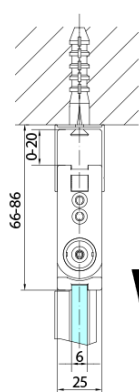

### Rozmery

Šírka: 900 mm  
Výška: 2000 mm

Technický list

ZL4715BL  
ZL4815BL  
ZL4915BL

ZL4715BR  
ZL4815BR  
ZL4915BR

Model	A	B
ZL4715B	685-715	697
ZL4815B	785-815	797
ZL4915B	885-915	897

ZOOM BLACK sprchové dvere skladacie 800 mm,  
pravé, číre sklo

Model	A	B	Y
ZL4715B	670-690	837	339
ZL4815B	770-790	978	378
ZL4915B	870-890	1119	438

ZL4715BL  
ZL4815BL  
ZL4915BL

ZL4715BR  
ZL4815BR  
ZL4915BR

**ZOOM BLACK sprchové dvere skladacie 800 mm,  
pravé, číre sklo**

Model L		Model R	A	B	C	Y	Z
ZL4715BL	+	ZL4815BR	670-690	770-790	907	378	339
ZL4715BL	+	ZL4915BR	670-690	870-890	978	438	339
ZL4815BL	+	ZL4915BR	770-790	870-890	1048	438	378
ZL4815BL	+	ZL4715BR	770-790	670-690	907	339	378
ZL4915BL	+	ZL4715BR	870-890	670-690	978	339	438
ZL4915BL	+	ZL4815BR	870-890	770-790	1048	378	438