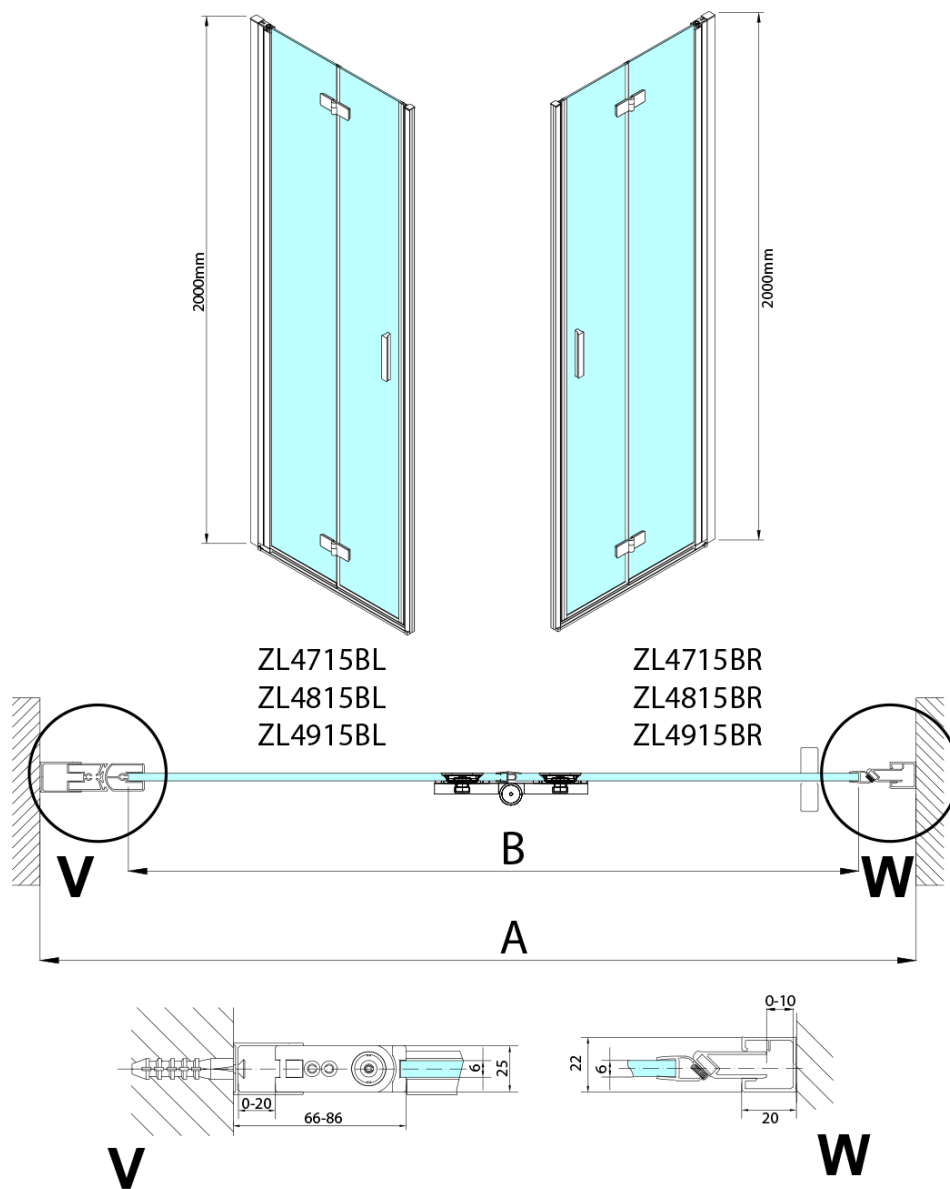

### Rozmery

Šírka: 900 mm  
Výška: 2000 mm

### Vlastnosti

Farba profilu: Čierna mat  
Tvar: Dvere do kombinácie  
Typ otvárania: Skladacie  
Smer otvárania: Pravé  
Typ výplne: Číre sklo  
Úprava skla: Antidrop  
Hrúbka skla: 6 mm  
Hmotnosť / ks: 31.0 kg  
Balenie: 1 ks  
Záruka: 3 roky

Technický list

ZL4715BL  
ZL4815BL  
ZL4915BL

ZL4715BR  
ZL4815BR  
ZL4915BR

Model	A	B
ZL4715B	685-715	697
ZL4815B	785-815	797
ZL4915B	885-915	897

ZOOM BLACK sprchové dvere skladacie 800 mm,  
pravé, číre sklo

Model	A	B	Y
ZL4715B	670-690	837	339
ZL4815B	770-790	978	378
ZL4915B	870-890	1119	438

ZL4715BL  
ZL4815BL  
ZL4915BL

ZL4715BR  
ZL4815BR  
ZL4915BR

**ZOOM BLACK sprchové dvere skladacie 800 mm,  
pravé, číre sklo**