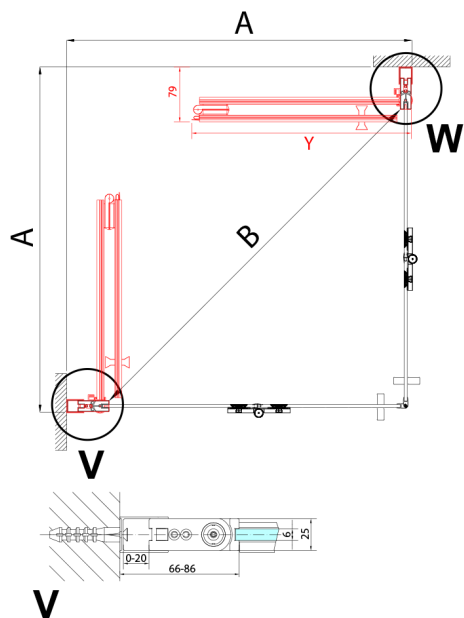

ZOOM BLACK sprchové dvere skladacie 800 mm, pravé, číre sklo

Objednací kód: ZL4915BR

Rozměry

Šířka: 900 mm
Výška: 2000 mm

Vlastnosti

Záruka: 3 roky

Technický list

Model	A	B
ZL4715B	685-715	697
ZL4815B	785-815	797
ZL4915B	885-915	897

ZOOM BLACK sprchové dvere skladacie 800 mm,
pravé, číre sklo

W

Model	A	B	Y
ZL4715B	670-690	837	339
ZL4815B	770-790	978	378
ZL4915B	870-890	1119	438

ZL4715BL
ZL4815BL
ZL4915BL

ZL4715BR
ZL4815BR
ZL4915BR

**ZOOM BLACK sprchové dvere skladacie 800 mm,
pravé, číre sklo**

Model L	Model R	A	B	C	Y	Z
ZL4715BL +	ZL4815BR	670-690	770-790	907	378	339
ZL4715BL +	ZL4915BR	670-690	870-890	978	438	339
ZL4815BL +	ZL4915BR	770-790	870-890	1048	438	378
ZL4815BL +	ZL4715BR	770-790	670-690	907	339	378
ZL4915BL +	ZL4715BR	870-890	670-690	978	339	438
ZL4915BL +	ZL4815BR	870-890	770-790	1048	378	438