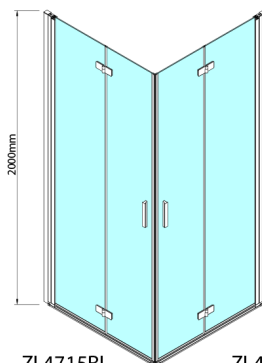

ZOOM BLACK sprchové dvere skladacie 800 mm, pravé, číre sklo

Objednací kód: ZL4915BR

Rozměry

Šířka: 900 mm
Výška: 2000 mm

Vlastnosti

Záruka: 3 roky

Technický list

Model	A	B
ZL4715B	685-715	697
ZL4815B	785-815	797
ZL4915B	885-915	897

ZOOM BLACK sprchové dvere skladacie 800 mm,
pravé, číre sklo

W

Model	A	B	Y
ZL4715B	670-690	837	339
ZL4815B	770-790	978	378
ZL4915B	870-890	1119	438

ZL4715BL
ZL4815BL
ZL4915BL

ZL4715BR
ZL4815BR
ZL4915BR

**ZOOM BLACK sprchové dvere skladacie 800 mm,
pravé, číre sklo**

Model L	Model R	A	B	C	Y	Z
ZL4715BL +	ZL4815BR	670-690	770-790	907	378	339
ZL4715BL +	ZL4915BR	670-690	870-890	978	438	339
ZL4815BL +	ZL4915BR	770-790	870-890	1048	438	378
ZL4815BL +	ZL4715BR	770-790	670-690	907	339	378
ZL4915BL +	ZL4715BR	870-890	670-690	978	339	438
ZL4915BL +	ZL4815BR	870-890	770-790	1048	378	438