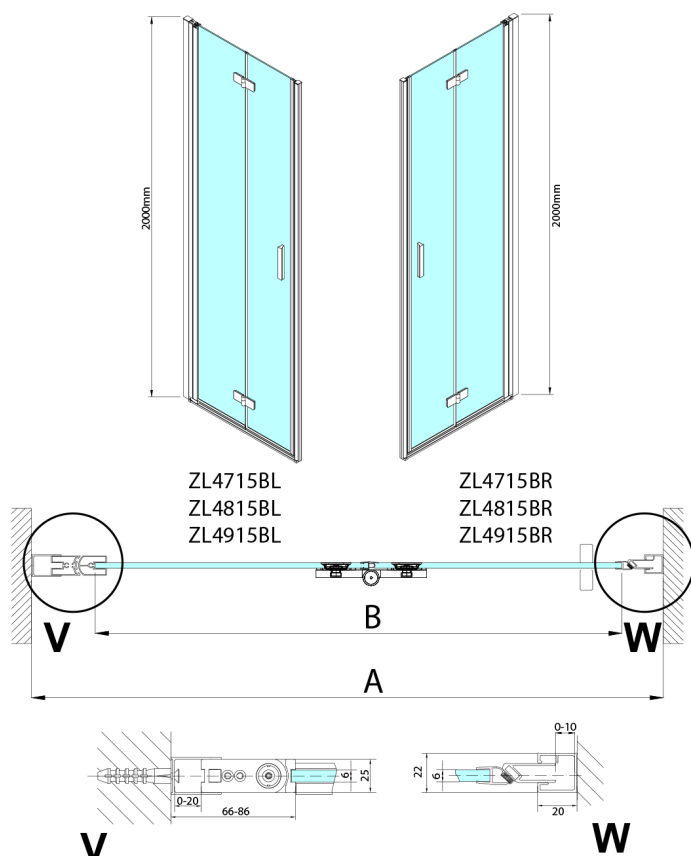

ZOOM BLACK sprchové dvere skladacie 800 mm, pravé, číre sklo

Objednací kód: ZL4915BR

Rozměry

Šířka: 900 mm
Výška: 2000 mm

Vlastnosti

Záruka: 3 roky

Technický list

Model	A	B
ZL4715B	685-715	697
ZL4815B	785-815	797
ZL4915B	885-915	897

ZOOM BLACK sprchové dvere skladacie 800 mm,
pravé, číre sklo

W

Model	A	B	Y
ZL4715B	670-690	837	339
ZL4815B	770-790	978	378
ZL4915B	870-890	1119	438

ZL4715BL
ZL4815BL
ZL4915BL

ZL4715BR
ZL4815BR
ZL4915BR

**ZOOM BLACK sprchové dvere skladacie 800 mm,
pravé, číre sklo**

Model L	Model R	A	B	C	Y	Z
ZL4715BL +	ZL4815BR	670-690	770-790	907	378	339
ZL4715BL +	ZL4915BR	670-690	870-890	978	438	339
ZL4815BL +	ZL4915BR	770-790	870-890	1048	438	378
ZL4815BL +	ZL4715BR	770-790	670-690	907	339	378
ZL4915BL +	ZL4715BR	870-890	670-690	978	339	438
ZL4915BL +	ZL4815BR	870-890	770-790	1048	378	438