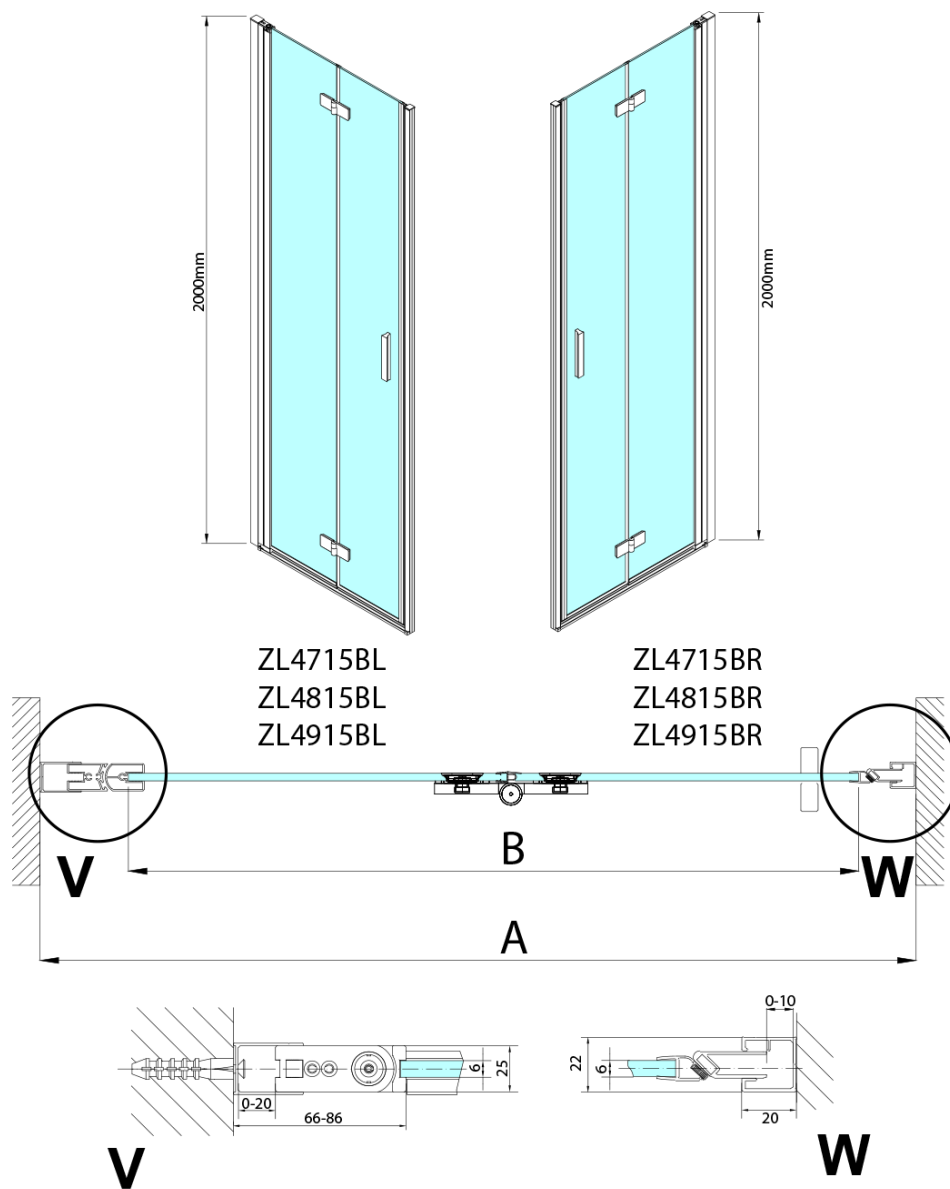

### Rozmery

Šírka: 900 mm  
Výška: 2000 mm

### Vlastnosti

Farba profilu: Čierna mat  
Tvar: Dvere do kombinácie  
Typ otvárania: Skladacie  
Smer otvárania: Ľavé  
Typ výplne: Číre sklo  
Úprava skla: Antidrop  
Hrúbka skla: 6 mm  
Hmotnosť / ks: 31.0 kg  
Balenie: 1 ks  
Záruka: 3 roky

Technický list

Model	A	B
ZL4715B	685-715	697
ZL4815B	785-815	797
ZL4915B	885-915	897

ZOOM BLACK sprchové dvere skladacie 900 mm,  
lavé, číre sklo

Model	A	B	Y
ZL4715B	670-690	837	339
ZL4815B	770-790	978	378
ZL4915B	870-890	1119	438

ZL4715BL  
ZL4815BL  
ZL4915BL

ZL4715BR  
ZL4815BR  
ZL4915BR

**ZOOM BLACK sprchové dvere skladacie 900 mm,  
lavé, čire sklo**

Model L		Model R	A	B	C	Y	Z
ZL4715BL	+	ZL4815BR	670-690	770-790	907	378	339
ZL4715BL	+	ZL4915BR	670-690	870-890	978	438	339
ZL4815BL	+	ZL4915BR	770-790	870-890	1048	438	378
ZL4815BL	+	ZL4715BR	770-790	670-690	907	339	378
ZL4915BL	+	ZL4715BR	870-890	670-690	978	339	438
ZL4915BL	+	ZL4815BR	870-890	770-790	1048	378	438