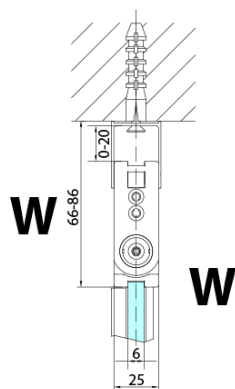

### Rozmery

Šírka: 900 mm  
Výška: 2000 mm

### Vlastnosti

Farba profilu: Čierna mat  
Tvar: Dvere do kombinácie  
Typ otvárania: Skladacie  
Smer otvárania: Ľavé  
Typ výplne: Číre sklo  
Úprava skla: Antidrop  
Hrúbka skla: 6 mm  
Hmotnosť / ks: 31.0 kg  
Balenie: 1 ks  
Záruka: 3 roky

Technický list

Model	A	B
ZL4715B	685-715	697
ZL4815B	785-815	797
ZL4915B	885-915	897

ZOOM BLACK sprchové dvere skladacie 900 mm,  
lavé, číre sklo

Model	A	B	Y
ZL4715B	670-690	837	339
ZL4815B	770-790	978	378
ZL4915B	870-890	1119	438

ZL4715BL  
ZL4815BL  
ZL4915BL

ZL4715BR  
ZL4815BR  
ZL4915BR

**ZOOM BLACK sprchové dvere skladacie 900 mm,  
lavé, čire sklo**

Model L		Model R	A	B	C	Y	Z
ZL4715BL	+	ZL4815BR	670-690	770-790	907	378	339
ZL4715BL	+	ZL4915BR	670-690	870-890	978	438	339
ZL4815BL	+	ZL4915BR	770-790	870-890	1048	438	378
ZL4815BL	+	ZL4715BR	770-790	670-690	907	339	378
ZL4915BL	+	ZL4715BR	870-890	670-690	978	339	438
ZL4915BL	+	ZL4815BR	870-890	770-790	1048	378	438