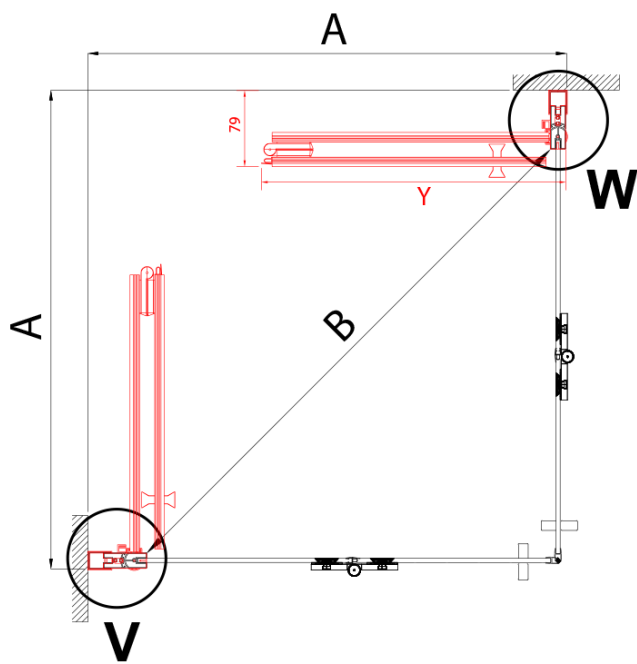

### Rozmery

Šírka: 900 mm  
Výška: 2000 mm

### Vlastnosti

Farba profilu: Čierna mat  
Tvar: Dvere do kombinácie  
Typ otvárania: Skladacie  
Smer otvárania: Ľavé  
Typ výplne: Číre sklo  
Úprava skla: Antidrop  
Hrúbka skla: 6 mm  
Hmotnosť / ks: 31.0 kg  
Balenie: 1 ks  
Záruka: 3 roky

Technický list

Model	A	B
ZL4715B	685-715	697
ZL4815B	785-815	797
ZL4915B	885-915	897

ZOOM BLACK sprchové dvere skladacie 900 mm,  
lavé, číre sklo

Model	A	B	Y
ZL4715B	670-690	837	339
ZL4815B	770-790	978	378
ZL4915B	870-890	1119	438