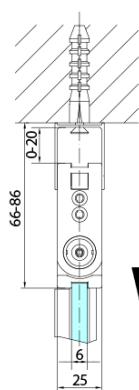

### Rozmery

Šírka: 900 mm  
Výška: 2000 mm

### Vlastnosti

Farba profilu: Čierna mat  
Tvar: Dvere do kombinácie  
Typ otvárania: Skladacie  
Smer otvárania: Ľavé  
Typ výplne: Číre sklo  
Úprava skla: Antidrop  
Hrúbka skla: 6 mm  
Hmotnosť / ks: 31.0 kg  
Balenie: 1 ks  
Záruka: 3 roky

Technický list

Model	A	B
ZL4715B	685-715	697
ZL4815B	785-815	797
ZL4915B	885-915	897

ZOOM BLACK sprchové dvere skladacie 900 mm,  
lavé, číre sklo

Model	A	B	Y
ZL4715B	670-690	837	339
ZL4815B	770-790	978	378
ZL4915B	870-890	1119	438

ZL4715BL  
ZL4815BL  
ZL4915BL

ZL4715BR  
ZL4815BR  
ZL4915BR

**ZOOM BLACK sprchové dvere skladacie 900 mm,  
lavé, čire sklo**

Model L		Model R	A	B	C	Y	Z
ZL4715BL	+	ZL4815BR	670-690	770-790	907	378	339
ZL4715BL	+	ZL4915BR	670-690	870-890	978	438	339
ZL4815BL	+	ZL4915BR	770-790	870-890	1048	438	378
ZL4815BL	+	ZL4715BR	770-790	670-690	907	339	378
ZL4915BL	+	ZL4715BR	870-890	670-690	978	339	438
ZL4915BL	+	ZL4815BR	870-890	770-790	1048	378	438