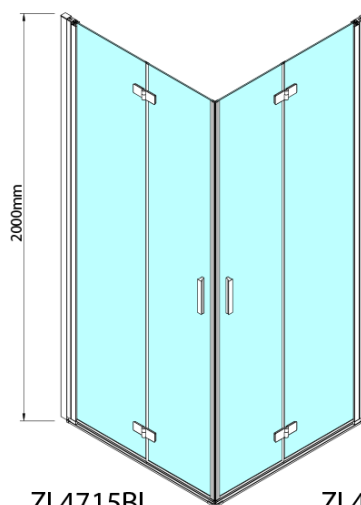

### Rozmery

Šírka: 900 mm  
Výška: 2000 mm

### Vlastnosti

Farba profilu: Čierna mat  
Tvar: Dvere do kombinácie  
Typ otvárania: Skladacie  
Smer otvárania: Ľavé  
Typ výplne: Číre sklo  
Úprava skla: Antidrop  
Hrúbka skla: 6 mm  
Hmotnosť / ks: 31.0 kg  
Balenie: 1 ks  
Záruka: 3 roky

Technický list

Model	A	B
ZL4715B	685-715	697
ZL4815B	785-815	797
ZL4915B	885-915	897

ZOOM BLACK sprchové dvere skladacie 900 mm,  
lavé, číre sklo

Model	A	B	Y
ZL4715B	670-690	837	339
ZL4815B	770-790	978	378
ZL4915B	870-890	1119	438

ZL4715BL  
ZL4815BL  
ZL4915BL

ZL4715BR  
ZL4815BR  
ZL4915BR

**ZOOM BLACK sprchové dvere skladacie 900 mm,  
lavé, čire sklo**

Model L		Model R	A	B	C	Y	Z
ZL4715BL	+	ZL4815BR	670-690	770-790	907	378	339
ZL4715BL	+	ZL4915BR	670-690	870-890	978	438	339
ZL4815BL	+	ZL4915BR	770-790	870-890	1048	438	378
ZL4815BL	+	ZL4715BR	770-790	670-690	907	339	378
ZL4915BL	+	ZL4715BR	870-890	670-690	978	339	438
ZL4915BL	+	ZL4815BR	870-890	770-790	1048	378	438