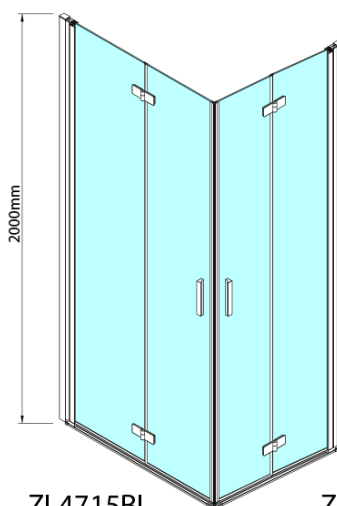

### Rozmery

Šírka: 800 mm  
Výška: 2000 mm

### Vlastnosti

Farba profilu: Čierna mat  
Tvar: Dvere do kombinácie  
Typ otvárania: Skladacie  
Smer otvárania: Pravé  
Typ výplne: Číre sklo  
Úprava skla: Antidrop  
Hrúbka skla: 6 mm  
Hmotnosť / ks: 31.0 kg  
Balenie: 1 ks  
Záruka: 3 roky

Technický list

Model	A	B
ZL4715B	685-715	697
ZL4815B	785-815	797
ZL4915B	885-915	897

ZOOM BLACK sprchové dvere skladacie 800 mm,  
pravé, číre sklo

Model	A	B	Y
ZL4715B	670-690	837	339
ZL4815B	770-790	978	378
ZL4915B	870-890	1119	438

ZL4715BL  
ZL4815BL  
ZL4915BL

ZL4715BR  
ZL4815BR  
ZL4915BR

**ZOOM BLACK sprchové dvere skladacie 800 mm,  
pravé, číre sklo**

Model L		Model R	A	B	C	Y	Z
ZL4715BL	+	ZL4815BR	670-690	770-790	907	378	339
ZL4715BL	+	ZL4915BR	670-690	870-890	978	438	339
ZL4815BL	+	ZL4915BR	770-790	870-890	1048	438	378
ZL4815BL	+	ZL4715BR	770-790	670-690	907	339	378
ZL4915BL	+	ZL4715BR	870-890	670-690	978	339	438
ZL4915BL	+	ZL4815BR	870-890	770-790	1048	378	438