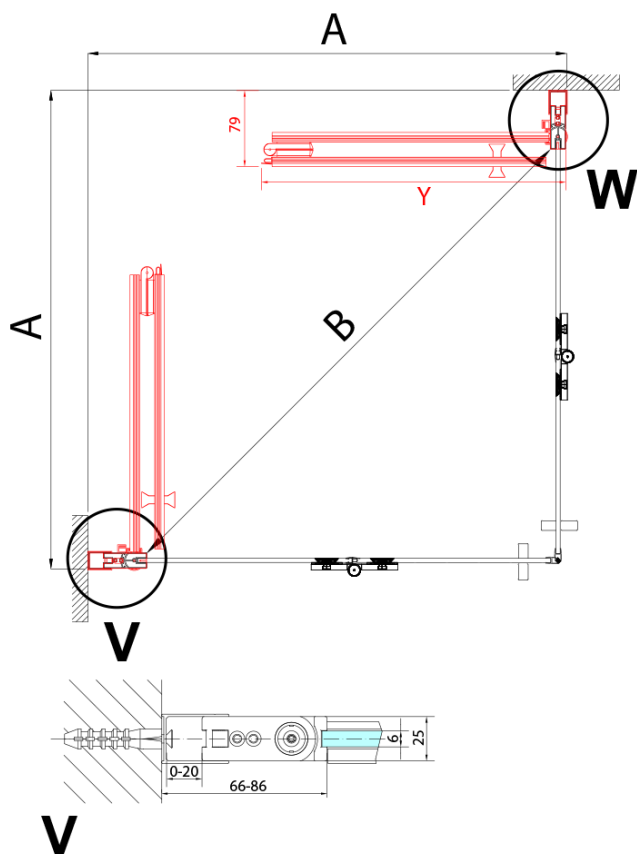

### Rozmery

Šírka: 800 mm  
Výška: 2000 mm

### Vlastnosti

Farba profilu: Čierna mat  
Tvar: Dvere do kombinácie  
Typ otvárania: Skladacie  
Smer otvárania: Pravé  
Typ výplne: Číre sklo  
Úprava skla: Antidrop  
Hrúbka skla: 6 mm  
Hmotnosť / ks: 31.0 kg  
Balenie: 1 ks  
Záruka: 3 roky

Technický list

Model	A	B
ZL4715B	685-715	697
ZL4815B	785-815	797
ZL4915B	885-915	897

ZOOM BLACK sprchové dvere skladacie 800 mm,  
pravé, číre sklo

Model	A	B	Y
ZL4715B	670-690	837	339
ZL4815B	770-790	978	378
ZL4915B	870-890	1119	438

ZL4715BL  
ZL4815BL  
ZL4915BL

ZL4715BR  
ZL4815BR  
ZL4915BR

**ZOOM BLACK sprchové dvere skladacie 800 mm,  
pravé, číre sklo**

Model L		Model R	A	B	C	Y	Z
ZL4715BL	+	ZL4815BR	670-690	770-790	907	378	339
ZL4715BL	+	ZL4915BR	670-690	870-890	978	438	339
ZL4815BL	+	ZL4915BR	770-790	870-890	1048	438	378
ZL4815BL	+	ZL4715BR	770-790	670-690	907	339	378
ZL4915BL	+	ZL4715BR	870-890	670-690	978	339	438
ZL4915BL	+	ZL4815BR	870-890	770-790	1048	378	438