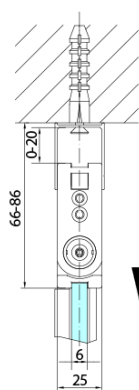

### Rozmery

Šírka: 800 mm  
Výška: 2000 mm

### Vlastnosti

Farba profilu: Čierna mat  
Tvar: Dvere do kombinácie  
Typ otvárania: Skladacie  
Smer otvárania: Pravé  
Typ výplne: Číre sklo  
Úprava skla: Antidrop  
Hrúbka skla: 6 mm  
Hmotnosť / ks: 31.0 kg  
Balenie: 1 ks  
Záruka: 3 roky

Technický list

Model	A	B
ZL4715B	685-715	697
ZL4815B	785-815	797
ZL4915B	885-915	897

ZOOM BLACK sprchové dvere skladacie 800 mm,  
pravé, číre sklo

Model	A	B	Y
ZL4715B	670-690	837	339
ZL4815B	770-790	978	378
ZL4915B	870-890	1119	438

ZL4715BL  
ZL4815BL  
ZL4915BL

ZL4715BR  
ZL4815BR  
ZL4915BR

**ZOOM BLACK sprchové dvere skladacie 800 mm,  
pravé, číre sklo**

Model L		Model R	A	B	C	Y	Z
ZL4715BL	+	ZL4815BR	670-690	770-790	907	378	339
ZL4715BL	+	ZL4915BR	670-690	870-890	978	438	339
ZL4815BL	+	ZL4915BR	770-790	870-890	1048	438	378
ZL4815BL	+	ZL4715BR	770-790	670-690	907	339	378
ZL4915BL	+	ZL4715BR	870-890	670-690	978	339	438
ZL4915BL	+	ZL4815BR	870-890	770-790	1048	378	438