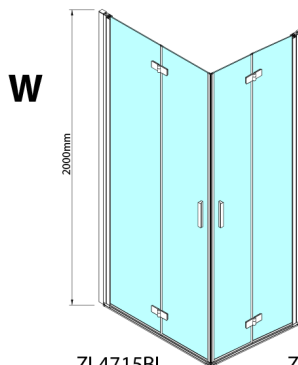

ZOOM BLACK sprchové dvere skladacie 800 mm, pravé, číre sklo

Objednací kód: ZL4815BR

Rozmery

Šírka: 800 mm
Výška: 2000 mm

Vlastnosti

Záruka: 3 roky

Technický list

ZL4715BL
ZL4815BL
ZL4915BL

ZL4715BR
ZL4815BR
ZL4915BR

Model	A	B
ZL4715B	685-715	697
ZL4815B	785-815	797
ZL4915B	885-915	897

Model	A	B	Y
ZL4715B	670-690	837	339
ZL4815B	770-790	978	378
ZL4915B	870-890	1119	438

ZL4715BL
ZL4815BL
ZL4915BL

ZL4715BR
ZL4815BR
ZL4915BR

Model L	Model R	A	B	C	Y	Z
ZL4715BL	+ ZL4815BR	670-690	770-790	907	378	339
ZL4715BL	+ ZL4915BR	670-690	870-890	978	438	339
ZL4815BL	+ ZL4915BR	770-790	870-890	1048	438	378
ZL4815BL	+ ZL4715BR	770-790	670-690	907	339	378
ZL4915BL	+ ZL4715BR	870-890	670-690	978	339	438
ZL4915BL	+ ZL4815BR	870-890	770-790	1048	378	438