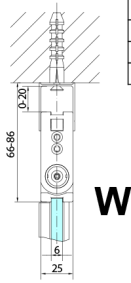

ZOOM BLACK sprchové dvere skladacie 800 mm, pravé, číre sklo

Objednací kód: ZL4815BR

Rozmery

Šírka: 800 mm
Výška: 2000 mm

Vlastnosti

Záruka: 3 roky

Technický list

ZL4715BL
ZL4815BL
ZL4915BL

ZL4715BR
ZL4815BR
ZL4915BR

Model	A	B
ZL4715B	685-715	697
ZL4815B	785-815	797
ZL4915B	885-915	897

Model	A	B	Y
ZL4715B	670-690	837	339
ZL4815B	770-790	978	378
ZL4915B	870-890	1119	438

ZL4715BL
ZL4815BL
ZL4915BL

ZL4715BR
ZL4815BR
ZL4915BR

Model L	Model R	A	B	C	Y	Z
ZL4715BL	+ ZL4815BR	670-690	770-790	907	378	339
ZL4715BL	+ ZL4915BR	670-690	870-890	978	438	339
ZL4815BL	+ ZL4915BR	770-790	870-890	1048	438	378
ZL4815BL	+ ZL4715BR	770-790	670-690	907	339	378
ZL4915BL	+ ZL4715BR	870-890	670-690	978	339	438
ZL4915BL	+ ZL4815BR	870-890	770-790	1048	378	438