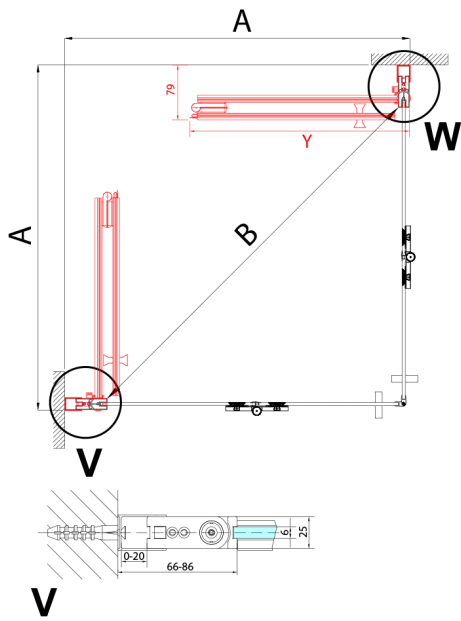

ZOOM BLACK sprchové dvere skladacie 800 mm, pravé, číre sklo

Objednací kód: ZL4815BR

Rozmery

Šírka: 800 mm
Výška: 2000 mm

Vlastnosti

Záruka: 3 roky

Technický list

ZL4715BL
ZL4815BL
ZL4915BL

ZL4715BR
ZL4815BR
ZL4915BR

Model	A	B
ZL4715B	685-715	697
ZL4815B	785-815	797
ZL4915B	885-915	897

Model	A	B	Y
ZL4715B	670-690	837	339
ZL4815B	770-790	978	378
ZL4915B	870-890	1119	438

ZL4715BL
ZL4815BL
ZL4915BL

ZL4715BR
ZL4815BR
ZL4915BR

Model L	Model R	A	B	C	Y	Z
ZL4715BL	+ ZL4815BR	670-690	770-790	907	378	339
ZL4715BL	+ ZL4915BR	670-690	870-890	978	438	339
ZL4815BL	+ ZL4915BR	770-790	870-890	1048	438	378
ZL4815BL	+ ZL4715BR	770-790	670-690	907	339	378
ZL4915BL	+ ZL4715BR	870-890	670-690	978	339	438
ZL4915BL	+ ZL4815BR	870-890	770-790	1048	378	438