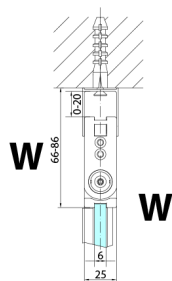

ZOOM BLACK sprchové dvere skladacie 800 mm, pravé, číre sklo

Objednací kód: ZL4815BR

Rozmery

Šírka: 800 mm
Výška: 2000 mm

Vlastnosti

Záruka: 3 roky

Technický list

ZL4715BL
ZL4815BL
ZL4915BL

ZL4715BR
ZL4815BR
ZL4915BR

Model	A	B
ZL4715B	685-715	697
ZL4815B	785-815	797
ZL4915B	885-915	897

Model	A	B	Y
ZL4715B	670-690	837	339
ZL4815B	770-790	978	378
ZL4915B	870-890	1119	438

ZL4715BL
ZL4815BL
ZL4915BL

ZL4715BR
ZL4815BR
ZL4915BR

Model L	Model R	A	B	C	Y	Z
ZL4715BL	+ ZL4815BR	670-690	770-790	907	378	339
ZL4715BL	+ ZL4915BR	670-690	870-890	978	438	339
ZL4815BL	+ ZL4915BR	770-790	870-890	1048	438	378
ZL4815BL	+ ZL4715BR	770-790	670-690	907	339	378
ZL4915BL	+ ZL4715BR	870-890	670-690	978	339	438
ZL4915BL	+ ZL4815BR	870-890	770-790	1048	378	438