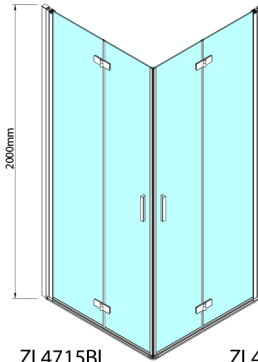

ZOOM BLACK sprchové dvere skladacie 800 mm, pravé, číre sklo

Objednací kód: ZL4815BR

Rozmery

Šírka: 800 mm
Výška: 2000 mm

Vlastnosti

Záruka: 3 roky

Technický list

ZL4715BL
ZL4815BL
ZL4915BL

ZL4715BR
ZL4815BR
ZL4915BR

Model	A	B
ZL4715B	685-715	697
ZL4815B	785-815	797
ZL4915B	885-915	897

Model	A	B	Y
ZL4715B	670-690	837	339
ZL4815B	770-790	978	378
ZL4915B	870-890	1119	438

ZL4715BL
ZL4815BL
ZL4915BL

ZL4715BR
ZL4815BR
ZL4915BR

Model L	Model R	A	B	C	Y	Z
ZL4715BL	+ ZL4815BR	670-690	770-790	907	378	339
ZL4715BL	+ ZL4915BR	670-690	870-890	978	438	339
ZL4815BL	+ ZL4915BR	770-790	870-890	1048	438	378
ZL4815BL	+ ZL4715BR	770-790	670-690	907	339	378
ZL4915BL	+ ZL4715BR	870-890	670-690	978	339	438
ZL4915BL	+ ZL4815BR	870-890	770-790	1048	378	438