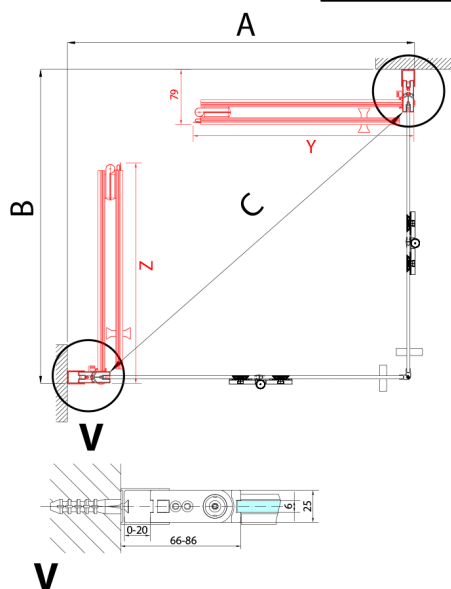

ZOOM BLACK sprchové dvere skladacie 800 mm, pravé, číre sklo

Objednací kód: ZL4815BR

Rozmery

Šírka: 800 mm
Výška: 2000 mm

Vlastnosti

Záruka: 3 roky

Technický list

ZL4715BL
ZL4815BL
ZL4915BL

ZL4715BR
ZL4815BR
ZL4915BR

Model	A	B
ZL4715B	685-715	697
ZL4815B	785-815	797
ZL4915B	885-915	897

Model	A	B	Y
ZL4715B	670-690	837	339
ZL4815B	770-790	978	378
ZL4915B	870-890	1119	438

ZL4715BL
ZL4815BL
ZL4915BL

ZL4715BR
ZL4815BR
ZL4915BR

Model L	Model R	A	B	C	Y	Z
ZL4715BL	+ ZL4815BR	670-690	770-790	907	378	339
ZL4715BL	+ ZL4915BR	670-690	870-890	978	438	339
ZL4815BL	+ ZL4915BR	770-790	870-890	1048	438	378
ZL4815BL	+ ZL4715BR	770-790	670-690	907	339	378
ZL4915BL	+ ZL4715BR	870-890	670-690	978	339	438
ZL4915BL	+ ZL4815BR	870-890	770-790	1048	378	438