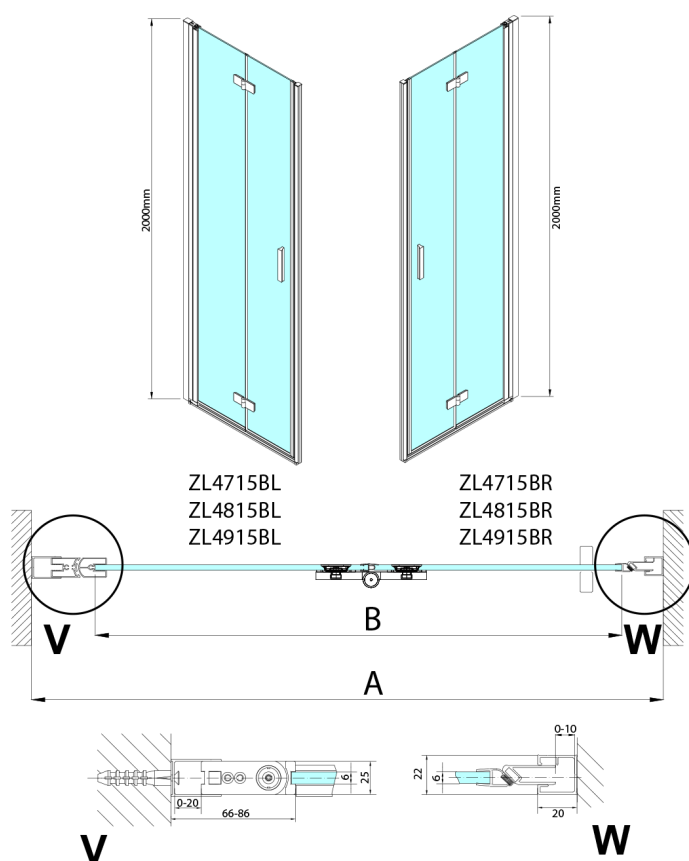

ZOOM BLACK sprchové dvere skladacie 800 mm, pravé, číre sklo

Objednací kód: ZL4815BR

Rozmery

Šírka: 800 mm
Výška: 2000 mm

Vlastnosti

Záruka: 3 roky

Technický list

ZL4715BL
ZL4815BL
ZL4915BL

ZL4715BR
ZL4815BR
ZL4915BR

Model	A	B
ZL4715B	685-715	697
ZL4815B	785-815	797
ZL4915B	885-915	897

Model	A	B	Y
ZL4715B	670-690	837	339
ZL4815B	770-790	978	378
ZL4915B	870-890	1119	438

ZL4715BL
ZL4815BL
ZL4915BL

ZL4715BR
ZL4815BR
ZL4915BR

Model L	Model R	A	B	C	Y	Z
ZL4715BL	+ ZL4815BR	670-690	770-790	907	378	339
ZL4715BL	+ ZL4915BR	670-690	870-890	978	438	339
ZL4815BL	+ ZL4915BR	770-790	870-890	1048	438	378
ZL4815BL	+ ZL4715BR	770-790	670-690	907	339	378
ZL4915BL	+ ZL4715BR	870-890	670-690	978	339	438
ZL4915BL	+ ZL4815BR	870-890	770-790	1048	378	438