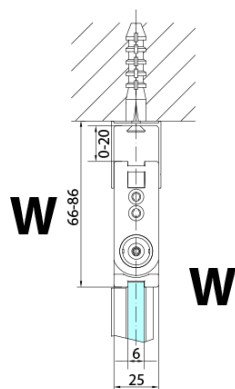

### Rozmery

Šírka: 800 mm  
Výška: 2000 mm

### Vlastnosti

Farba profilu: Čierna mat  
Tvar: Dvere do kombinácie  
Typ otvárania: Skladacie  
Smer otvárania: Ľavé  
Typ výplne: Číre sklo  
Úprava skla: Antidrop  
Hrúbka skla: 6 mm  
Hmotnosť / ks: 31.0 kg  
Balenie: 1 ks  
Záruka: 3 roky

Technický list

Model	A	B
ZL4715B	685-715	697
ZL4815B	785-815	797
ZL4915B	885-915	897

ZOOM BLACK sprchové dvere skladacie 800 mm,  
lavé, číre sklo

Model	A	B	Y
ZL4715B	670-690	837	339
ZL4815B	770-790	978	378
ZL4915B	870-890	1119	438

ZL4715BL  
ZL4815BL  
ZL4915BL

ZL4715BR  
ZL4815BR  
ZL4915BR

**ZOOM BLACK sprchové dvere skladacie 800 mm,  
lavé, čire sklo**

Model L		Model R	A	B	C	Y	Z
ZL4715BL	+	ZL4815BR	670-690	770-790	907	378	339
ZL4715BL	+	ZL4915BR	670-690	870-890	978	438	339
ZL4815BL	+	ZL4915BR	770-790	870-890	1048	438	378
ZL4815BL	+	ZL4715BR	770-790	670-690	907	339	378
ZL4915BL	+	ZL4715BR	870-890	670-690	978	339	438
ZL4915BL	+	ZL4815BR	870-890	770-790	1048	378	438