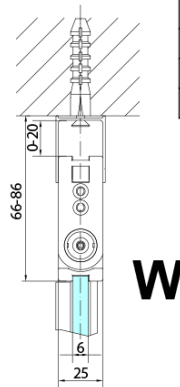

ZOOM BLACK sprchové dvere skladacie 800 mm, lavé, číre sklo

Objednací kód: ZL4815BL

Základné informácie

Značka: Polysan
Séria: ZOOM BLACK

Rozmery

Šírka: 800 mm
Výška: 2000 mm

Vlastnosti

Farba profilu: Čierna mat
Tvar: Dvere do kombinácie
Typ otvárania: Skladacie
Smer otvárania: Ľavé
Typ výplne: Číre sklo
Úprava skla: Antidrop
Hrúbka skla: 6 mm
Hmotnosť / ks: 31.0 kg
Balenie: 1 ks
Záruka: 3 roky

Technický list

Model	A	B
ZL4715B	685-715	697
ZL4815B	785-815	797
ZL4915B	885-915	897

ZOOM BLACK sprchové dvere skladacie 800 mm,
lavé, číre sklo

Model	A	B	Y
ZL4715B	670-690	837	339
ZL4815B	770-790	978	378
ZL4915B	870-890	1119	438

ZL4715BL
ZL4815BL
ZL4915BL

ZL4715BR
ZL4815BR
ZL4915BR

**ZOOM BLACK sprchové dvere skladacie 800 mm,
lavé, čire sklo**

Model L		Model R	A	B	C	Y	Z
ZL4715BL	+	ZL4815BR	670-690	770-790	907	378	339
ZL4715BL	+	ZL4915BR	670-690	870-890	978	438	339
ZL4815BL	+	ZL4915BR	770-790	870-890	1048	438	378
ZL4815BL	+	ZL4715BR	770-790	670-690	907	339	378
ZL4915BL	+	ZL4715BR	870-890	670-690	978	339	438
ZL4915BL	+	ZL4815BR	870-890	770-790	1048	378	438