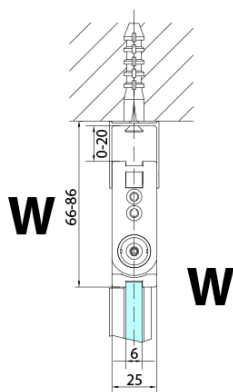

ZOOM BLACK sprchové dvere skladacie 800 mm, lavé, číre sklo

Objednací kód: ZL4815BL

Základné informácie

Značka: Polysan
Séria: ZOOM BLACK

Rozmery

Šírka: 800 mm
Výška: 2000 mm

Vlastnosti

Farba profilu: Čierna mat
Tvar: Dvere do kombinácie
Typ otvárania: Skladacie
Smer otvárania: Ľavé
Typ výplne: Číre sklo
Úprava skla: Antidrop
Hrúbka skla: 6 mm
Hmotnosť / ks: 31.0 kg
Balenie: 1 ks
Záruka: 3 roky

Technický list

Model	A	B
ZL4715B	685-715	697
ZL4815B	785-815	797
ZL4915B	885-915	897

ZOOM BLACK sprchové dvere skladacie 800 mm,
lavé, číre sklo

Model	A	B	Y
ZL4715B	670-690	837	339
ZL4815B	770-790	978	378
ZL4915B	870-890	1119	438

ZL4715BL
ZL4815BL
ZL4915BL

ZL4715BR
ZL4815BR
ZL4915BR

**ZOOM BLACK sprchové dvere skladacie 800 mm,
lavé, čire sklo**

Model L		Model R	A	B	C	Y	Z
ZL4715BL	+	ZL4815BR	670-690	770-790	907	378	339
ZL4715BL	+	ZL4915BR	670-690	870-890	978	438	339
ZL4815BL	+	ZL4915BR	770-790	870-890	1048	438	378
ZL4815BL	+	ZL4715BR	770-790	670-690	907	339	378
ZL4915BL	+	ZL4715BR	870-890	670-690	978	339	438
ZL4915BL	+	ZL4815BR	870-890	770-790	1048	378	438