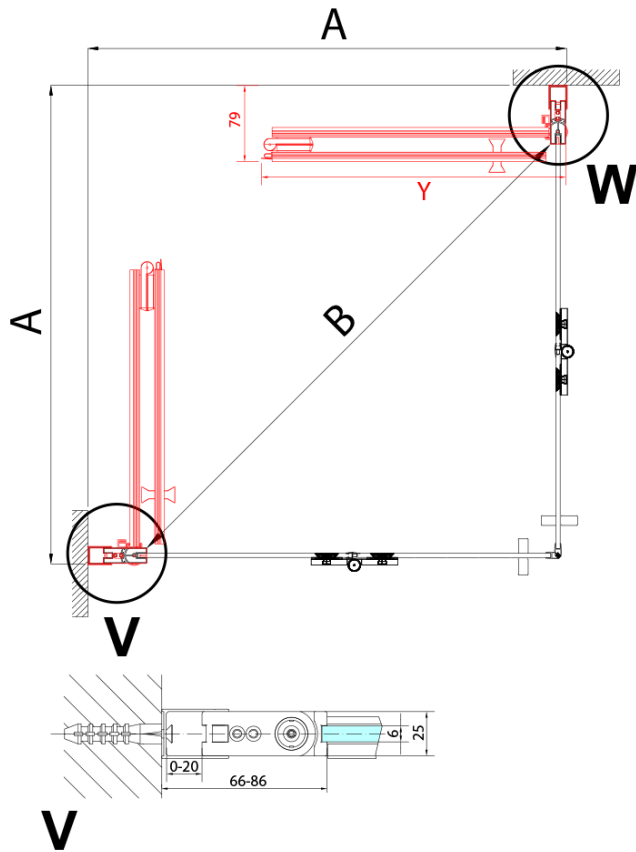

### Rozmery

Šírka: 800 mm  
Výška: 2000 mm

### Vlastnosti

Farba profilu: Čierna mat  
Tvar: Dvere do kombinácie  
Typ otvárania: Skladacie  
Smer otvárania: Ľavé  
Typ výplne: Číre sklo  
Úprava skla: Antidrop  
Hrúbka skla: 6 mm  
Hmotnosť / ks: 31.0 kg  
Balenie: 1 ks  
Záruka: 3 roky

Technický list

Model	A	B
ZL4715B	685-715	697
ZL4815B	785-815	797
ZL4915B	885-915	897

ZOOM BLACK sprchové dvere skladacie 800 mm,  
lavé, číre sklo

Model	A	B	Y
ZL4715B	670-690	837	339
ZL4815B	770-790	978	378
ZL4915B	870-890	1119	438