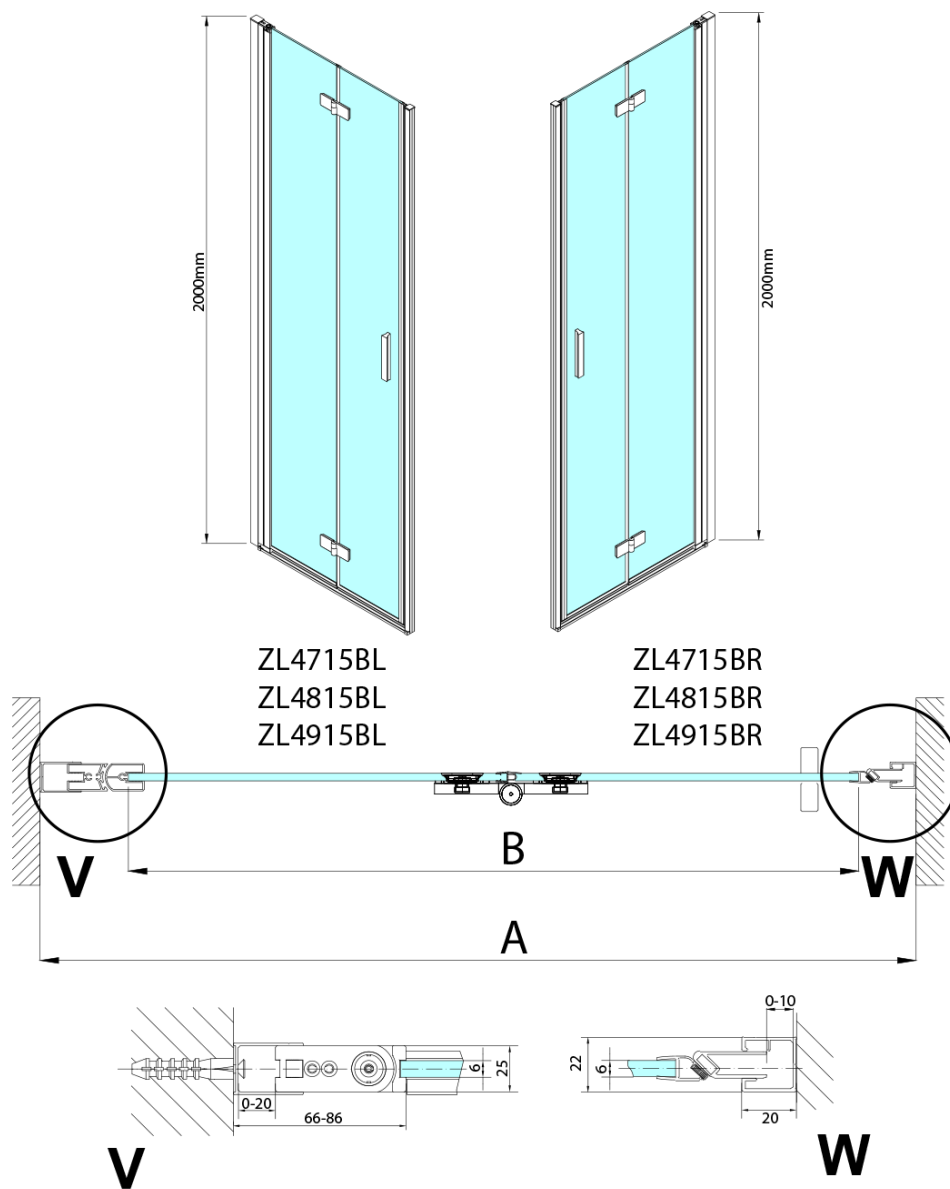

ZOOM BLACK sprchové dvere skladacie 800 mm, lavé, číre sklo

Objednací kód: ZL4815BL

Základné informácie

Značka: Polysan
Séria: ZOOM BLACK

Rozmery

Šírka: 800 mm
Výška: 2000 mm

Vlastnosti

Farba profilu: Čierna mat
Tvar: Dvere do kombinácie
Typ otvárania: Skladacie
Smer otvárania: Ľavé
Typ výplne: Číre sklo
Úprava skla: Antidrop
Hrúbka skla: 6 mm
Hmotnosť / ks: 31.0 kg
Balenie: 1 ks
Záruka: 3 roky

Technický list

Model	A	B
ZL4715B	685-715	697
ZL4815B	785-815	797
ZL4915B	885-915	897

ZOOM BLACK sprchové dvere skladacie 800 mm,
lavé, číre sklo

Model	A	B	Y
ZL4715B	670-690	837	339
ZL4815B	770-790	978	378
ZL4915B	870-890	1119	438

ZL4715BL
ZL4815BL
ZL4915BL

ZL4715BR
ZL4815BR
ZL4915BR

**ZOOM BLACK sprchové dvere skladacie 800 mm,
lavé, čire sklo**

Model L		Model R	A	B	C	Y	Z
ZL4715BL	+	ZL4815BR	670-690	770-790	907	378	339
ZL4715BL	+	ZL4915BR	670-690	870-890	978	438	339
ZL4815BL	+	ZL4915BR	770-790	870-890	1048	438	378
ZL4815BL	+	ZL4715BR	770-790	670-690	907	339	378
ZL4915BL	+	ZL4715BR	870-890	670-690	978	339	438
ZL4915BL	+	ZL4815BR	870-890	770-790	1048	378	438