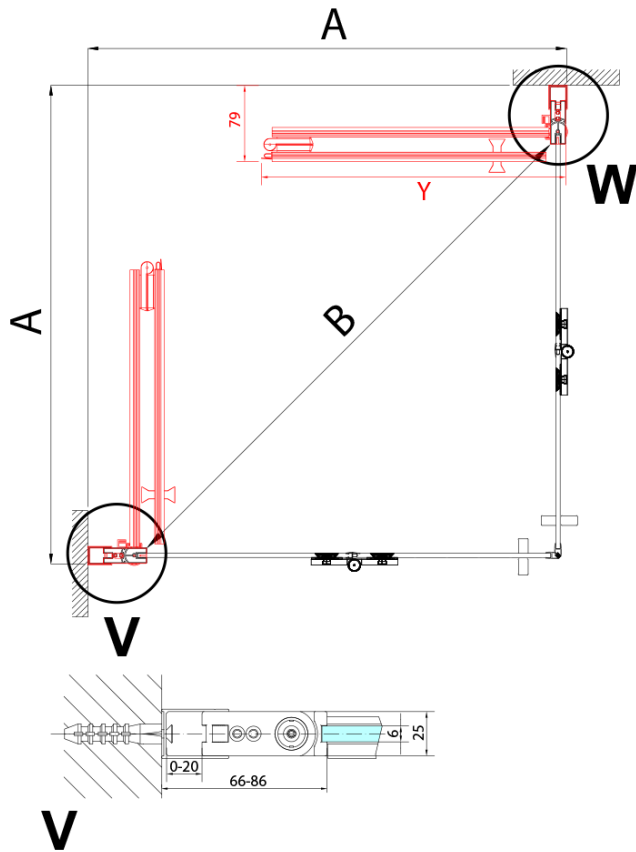

ZOOM BLACK sprchové dvere skladacie 800 mm, lavé, číre sklo

Objednací kód: ZL4815BL

Základné informácie

Značka: Polysan
Séria: ZOOM BLACK

Rozmery

Šírka: 800 mm
Výška: 2000 mm

Vlastnosti

Farba profilu: Čierna mat
Tvar: Dvere do kombinácie
Typ otvárania: Skladacie
Smer otvárania: Ľavé
Typ výplne: Číre sklo
Úprava skla: Antidrop
Hrúbka skla: 6 mm
Hmotnosť / ks: 31.0 kg
Balenie: 1 ks
Záruka: 3 roky

Technický list

Model	A	B
ZL4715B	685-715	697
ZL4815B	785-815	797
ZL4915B	885-915	897

ZOOM BLACK sprchové dvere skladacie 800 mm,
lavé, číre sklo

Model	A	B	Y
ZL4715B	670-690	837	339
ZL4815B	770-790	978	378
ZL4915B	870-890	1119	438

ZL4715BL
ZL4815BL
ZL4915BL

ZL4715BR
ZL4815BR
ZL4915BR

**ZOOM BLACK sprchové dvere skladacie 800 mm,
lavé, čire sklo**

Model L		Model R	A	B	C	Y	Z
ZL4715BL	+	ZL4815BR	670-690	770-790	907	378	339
ZL4715BL	+	ZL4915BR	670-690	870-890	978	438	339
ZL4815BL	+	ZL4915BR	770-790	870-890	1048	438	378
ZL4815BL	+	ZL4715BR	770-790	670-690	907	339	378
ZL4915BL	+	ZL4715BR	870-890	670-690	978	339	438
ZL4915BL	+	ZL4815BR	870-890	770-790	1048	378	438