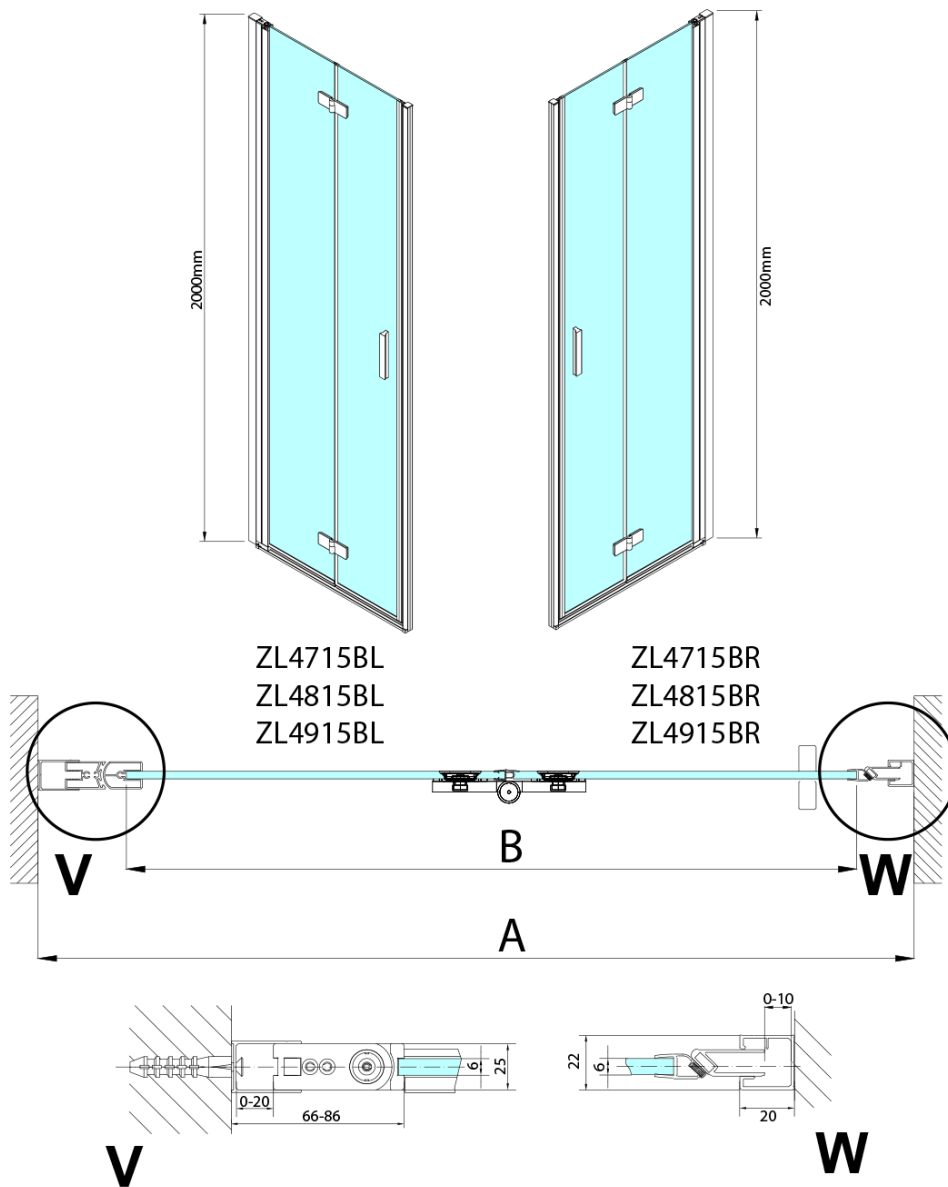

### Rozmery

Šírka: 800 mm  
Výška: 2000 mm

### Vlastnosti

Farba profilu: Čierna mat  
Tvar: Dvere do kombinácie  
Typ otvárania: Skladacie  
Smer otvárania: Ľavé  
Typ výplne: Číre sklo  
Úprava skla: Antidrop  
Hrúbka skla: 6 mm  
Hmotnosť / ks: 31.0 kg  
Balenie: 1 ks  
Záruka: 3 roky

Technický list

Model	A	B
ZL4715B	685-715	697
ZL4815B	785-815	797
ZL4915B	885-915	897

ZOOM BLACK sprchové dvere skladacie 800 mm,  
lavé, číre sklo

Model	A	B	Y
ZL4715B	670-690	837	339
ZL4815B	770-790	978	378
ZL4915B	870-890	1119	438

ZL4715BL  
ZL4815BL  
ZL4915BL

ZL4715BR  
ZL4815BR  
ZL4915BR

**ZOOM BLACK sprchové dvere skladacie 800 mm,  
lavé, čire sklo**

Model L		Model R	A	B	C	Y	Z
ZL4715BL	+	ZL4815BR	670-690	770-790	907	378	339
ZL4715BL	+	ZL4915BR	670-690	870-890	978	438	339
ZL4815BL	+	ZL4915BR	770-790	870-890	1048	438	378
ZL4815BL	+	ZL4715BR	770-790	670-690	907	339	378
ZL4915BL	+	ZL4715BR	870-890	670-690	978	339	438
ZL4915BL	+	ZL4815BR	870-890	770-790	1048	378	438