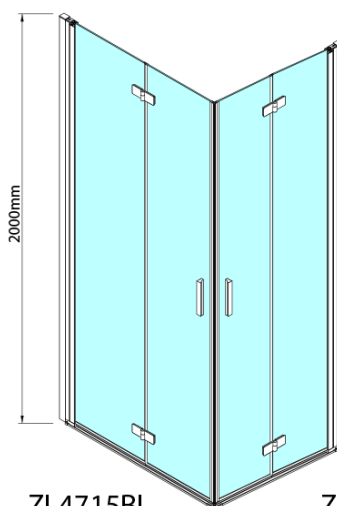

### Rozmery

Šírka: 800 mm  
Výška: 2000 mm

### Vlastnosti

Farba profilu: Čierna mat  
Tvar: Dvere do kombinácie  
Typ otvárania: Skladacie  
Smer otvárania: Ľavé  
Typ výplne: Číre sklo  
Úprava skla: Antidrop  
Hrúbka skla: 6 mm  
Hmotnosť / ks: 31.0 kg  
Balenie: 1 ks  
Záruka: 3 roky

Technický list

Model	A	B
ZL4715B	685-715	697
ZL4815B	785-815	797
ZL4915B	885-915	897

ZOOM BLACK sprchové dvere skladacie 800 mm,  
lavé, číre sklo

Model	A	B	Y
ZL4715B	670-690	837	339
ZL4815B	770-790	978	378
ZL4915B	870-890	1119	438

ZL4715BL  
ZL4815BL  
ZL4915BL

ZL4715BR  
ZL4815BR  
ZL4915BR

**ZOOM BLACK sprchové dvere skladacie 800 mm,  
lavé, čire sklo**

Model L		Model R	A	B	C	Y	Z
ZL4715BL	+	ZL4815BR	670-690	770-790	907	378	339
ZL4715BL	+	ZL4915BR	670-690	870-890	978	438	339
ZL4815BL	+	ZL4915BR	770-790	870-890	1048	438	378
ZL4815BL	+	ZL4715BR	770-790	670-690	907	339	378
ZL4915BL	+	ZL4715BR	870-890	670-690	978	339	438
ZL4915BL	+	ZL4815BR	870-890	770-790	1048	378	438