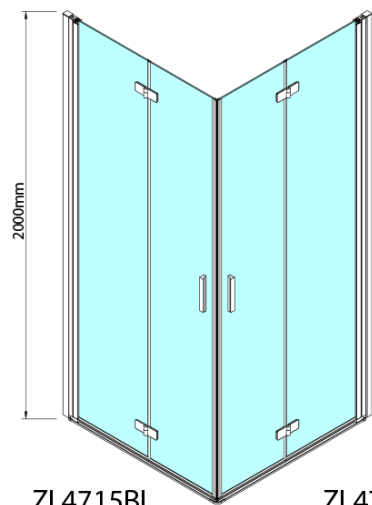

### Rozmery

Šírka: 800 mm  
Výška: 2000 mm

### Vlastnosti

Farba profilu: Čierna mat  
Tvar: Dvere do kombinácie  
Typ otvárania: Skladacie  
Smer otvárania: Ľavé  
Typ výplne: Číre sklo  
Úprava skla: Antidrop  
Hrúbka skla: 6 mm  
Hmotnosť / ks: 31.0 kg  
Balenie: 1 ks  
Záruka: 3 roky

Technický list

Model	A	B
ZL4715B	685-715	697
ZL4815B	785-815	797
ZL4915B	885-915	897

ZOOM BLACK sprchové dvere skladacie 800 mm,  
lavé, číre sklo

Model	A	B	Y
ZL4715B	670-690	837	339
ZL4815B	770-790	978	378
ZL4915B	870-890	1119	438

ZL4715BL  
ZL4815BL  
ZL4915BL

ZL4715BR  
ZL4815BR  
ZL4915BR

**ZOOM BLACK sprchové dvere skladacie 800 mm,  
lavé, čire sklo**

Model L		Model R	A	B	C	Y	Z
ZL4715BL	+	ZL4815BR	670-690	770-790	907	378	339
ZL4715BL	+	ZL4915BR	670-690	870-890	978	438	339
ZL4815BL	+	ZL4915BR	770-790	870-890	1048	438	378
ZL4815BL	+	ZL4715BR	770-790	670-690	907	339	378
ZL4915BL	+	ZL4715BR	870-890	670-690	978	339	438
ZL4915BL	+	ZL4815BR	870-890	770-790	1048	378	438