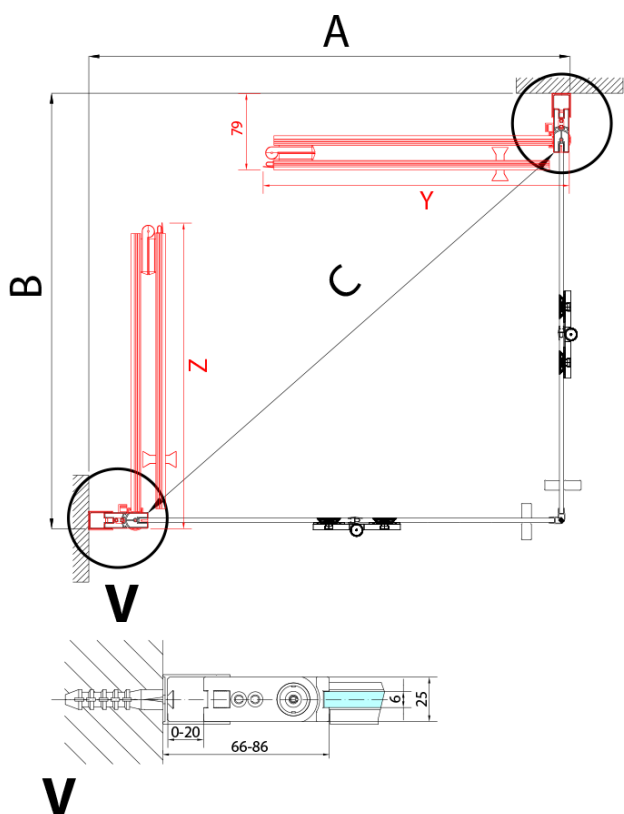

### Rozmery

Šírka: 800 mm  
Výška: 2000 mm

Technický list

Model	A	B
ZL4715B	685-715	697
ZL4815B	785-815	797
ZL4915B	885-915	897

ZOOM BLACK sprchové dvere skladacie 800 mm,  
lavé, číre sklo

Model	A	B	Y
ZL4715B	670-690	837	339
ZL4815B	770-790	978	378
ZL4915B	870-890	1119	438

ZL4715BL  
ZL4815BL  
ZL4915BL

ZL4715BR  
ZL4815BR  
ZL4915BR

**ZOOM BLACK sprchové dvere skladacie 800 mm,  
lavé, čire sklo**

Model L		Model R	A	B	C	Y	Z
ZL4715BL	+	ZL4815BR	670-690	770-790	907	378	339
ZL4715BL	+	ZL4915BR	670-690	870-890	978	438	339
ZL4815BL	+	ZL4915BR	770-790	870-890	1048	438	378
ZL4815BL	+	ZL4715BR	770-790	670-690	907	339	378
ZL4915BL	+	ZL4715BR	870-890	670-690	978	339	438
ZL4915BL	+	ZL4815BR	870-890	770-790	1048	378	438