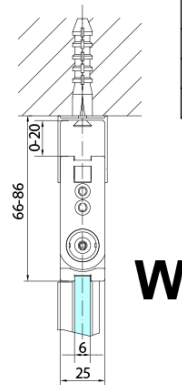

### Rozmery

Šírka: 800 mm  
Výška: 2000 mm

### Vlastnosti

Farba profilu: Čierna mat  
Tvar: Dvere do kombinácie  
Typ otvárania: Skladacie  
Smer otvárania: Ľavé  
Typ výplne: Číre sklo  
Úprava skla: Antidrop  
Hrúbka skla: 6 mm  
Hmotnosť / ks: 31.0 kg  
Balenie: 1 ks  
Záruka: 3 roky

Technický list

Model	A	B
ZL4715B	685-715	697
ZL4815B	785-815	797
ZL4915B	885-915	897

ZOOM BLACK sprchové dvere skladacie 800 mm,  
lavé, číre sklo

Model	A	B	Y
ZL4715B	670-690	837	339
ZL4815B	770-790	978	378
ZL4915B	870-890	1119	438

ZL4715BL  
ZL4815BL  
ZL4915BL

ZL4715BR  
ZL4815BR  
ZL4915BR

**ZOOM BLACK sprchové dvere skladacie 800 mm,  
lavé, čire sklo**

Model L		Model R	A	B	C	Y	Z
ZL4715BL	+	ZL4815BR	670-690	770-790	907	378	339
ZL4715BL	+	ZL4915BR	670-690	870-890	978	438	339
ZL4815BL	+	ZL4915BR	770-790	870-890	1048	438	378
ZL4815BL	+	ZL4715BR	770-790	670-690	907	339	378
ZL4915BL	+	ZL4715BR	870-890	670-690	978	339	438
ZL4915BL	+	ZL4815BR	870-890	770-790	1048	378	438