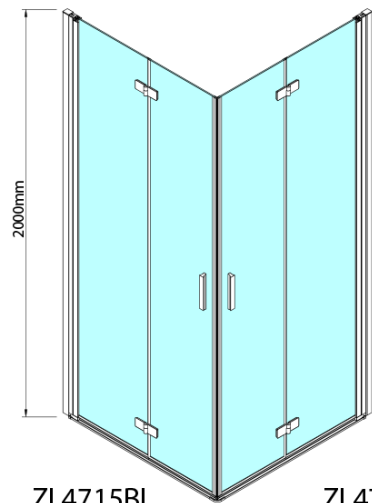

ZOOM BLACK sprchové dvere skladacie 800 mm, lavé, číre sklo

Objednací kód: ZL4815BL

Základné informácie

Značka: Polysan
Séria: ZOOM BLACK

Rozmery

Šírka: 800 mm
Výška: 2000 mm

Vlastnosti

Farba profilu: Čierna mat
Tvar: Dvere do kombinácie
Typ otvárania: Skladacie
Smer otvárania: Ľavé
Typ výplne: Číre sklo
Úprava skla: Antidrop
Hrúbka skla: 6 mm
Hmotnosť / ks: 31.0 kg
Balenie: 1 ks
Záruka: 3 roky

Technický list

Model	A	B
ZL4715B	685-715	697
ZL4815B	785-815	797
ZL4915B	885-915	897

ZOOM BLACK sprchové dvere skladacie 800 mm,
lavé, číre sklo

Model	A	B	Y
ZL4715B	670-690	837	339
ZL4815B	770-790	978	378
ZL4915B	870-890	1119	438

ZL4715BL
ZL4815BL
ZL4915BL

ZL4715BR
ZL4815BR
ZL4915BR

**ZOOM BLACK sprchové dvere skladacie 800 mm,
lavé, čire sklo**

Model L		Model R	A	B	C	Y	Z
ZL4715BL	+	ZL4815BR	670-690	770-790	907	378	339
ZL4715BL	+	ZL4915BR	670-690	870-890	978	438	339
ZL4815BL	+	ZL4915BR	770-790	870-890	1048	438	378
ZL4815BL	+	ZL4715BR	770-790	670-690	907	339	378
ZL4915BL	+	ZL4715BR	870-890	670-690	978	339	438
ZL4915BL	+	ZL4815BR	870-890	770-790	1048	378	438