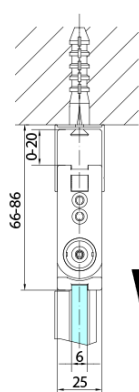

ZOOM BLACK sprchové dvere skladacie 700 mm, pravé, číre sklo

Objednací kód: ZL4715BR

Základné informácie

Značka: Polysan
Séria: ZOOM BLACK

Rozmery

Šírka: 700 mm
Výška: 2000 mm

Vlastnosti

Farba profilu: Čierna mat
Tvar: Dvere do kombinácie
Typ otvárania: Skladacie
Smer otvárania: Pravé
Typ výplne: Číre sklo
Úprava skla: Antidrop
Hrúbka skla: 6 mm
Hmotnosť / ks: 31.0 kg
Balenie: 1 ks
Záruka: 3 roky

Technický list

Model	A	B
ZL4715B	685-715	697
ZL4815B	785-815	797
ZL4915B	885-915	897

ZOOM BLACK sprchové dvere skladacie 700 mm,
pravé, číre sklo

Model	A	B	Y
ZL4715B	670-690	837	339
ZL4815B	770-790	978	378
ZL4915B	870-890	1119	438

ZL4715BL
ZL4815BL
ZL4915BL

ZL4715BR
ZL4815BR
ZL4915BR

**ZOOM BLACK sprchové dvere skladacie 700 mm,
pravé, číre sklo**

Model L		Model R	A	B	C	Y	Z
ZL4715BL	+	ZL4815BR	670-690	770-790	907	378	339
ZL4715BL	+	ZL4915BR	670-690	870-890	978	438	339
ZL4815BL	+	ZL4915BR	770-790	870-890	1048	438	378
ZL4815BL	+	ZL4715BR	770-790	670-690	907	339	378
ZL4915BL	+	ZL4715BR	870-890	670-690	978	339	438
ZL4915BL	+	ZL4815BR	870-890	770-790	1048	378	438