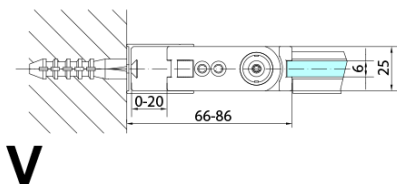

ZOOM BLACK sprchové dvere skladacie 700 mm, pravé, číre sklo

Objednací kód: ZL4715BR

Základné informácie

Značka: Polysan
Séria: ZOOM BLACK

Rozmery

Šírka: 700 mm
Výška: 2000 mm

Vlastnosti

Farba profilu: Čierna mat
Tvar: Dvere do kombinácie
Typ otvárania: Skladacie
Smer otvárania: Pravé
Typ výplne: Číre sklo
Úprava skla: Antidrop
Hrúbka skla: 6 mm
Hmotnosť / ks: 31.0 kg
Balenie: 1 ks
Záruka: 3 roky

Technický list

Model	A	B
ZL4715B	685-715	697
ZL4815B	785-815	797
ZL4915B	885-915	897

ZOOM BLACK sprchové dvere skladacie 700 mm,
pravé, číre sklo

Model	A	B	Y
ZL4715B	670-690	837	339
ZL4815B	770-790	978	378
ZL4915B	870-890	1119	438

ZL4715BL
ZL4815BL
ZL4915BL

ZL4715BR
ZL4815BR
ZL4915BR

**ZOOM BLACK sprchové dvere skladacie 700 mm,
pravé, číre sklo**

Model L		Model R	A	B	C	Y	Z
ZL4715BL	+	ZL4815BR	670-690	770-790	907	378	339
ZL4715BL	+	ZL4915BR	670-690	870-890	978	438	339
ZL4815BL	+	ZL4915BR	770-790	870-890	1048	438	378
ZL4815BL	+	ZL4715BR	770-790	670-690	907	339	378
ZL4915BL	+	ZL4715BR	870-890	670-690	978	339	438
ZL4915BL	+	ZL4815BR	870-890	770-790	1048	378	438