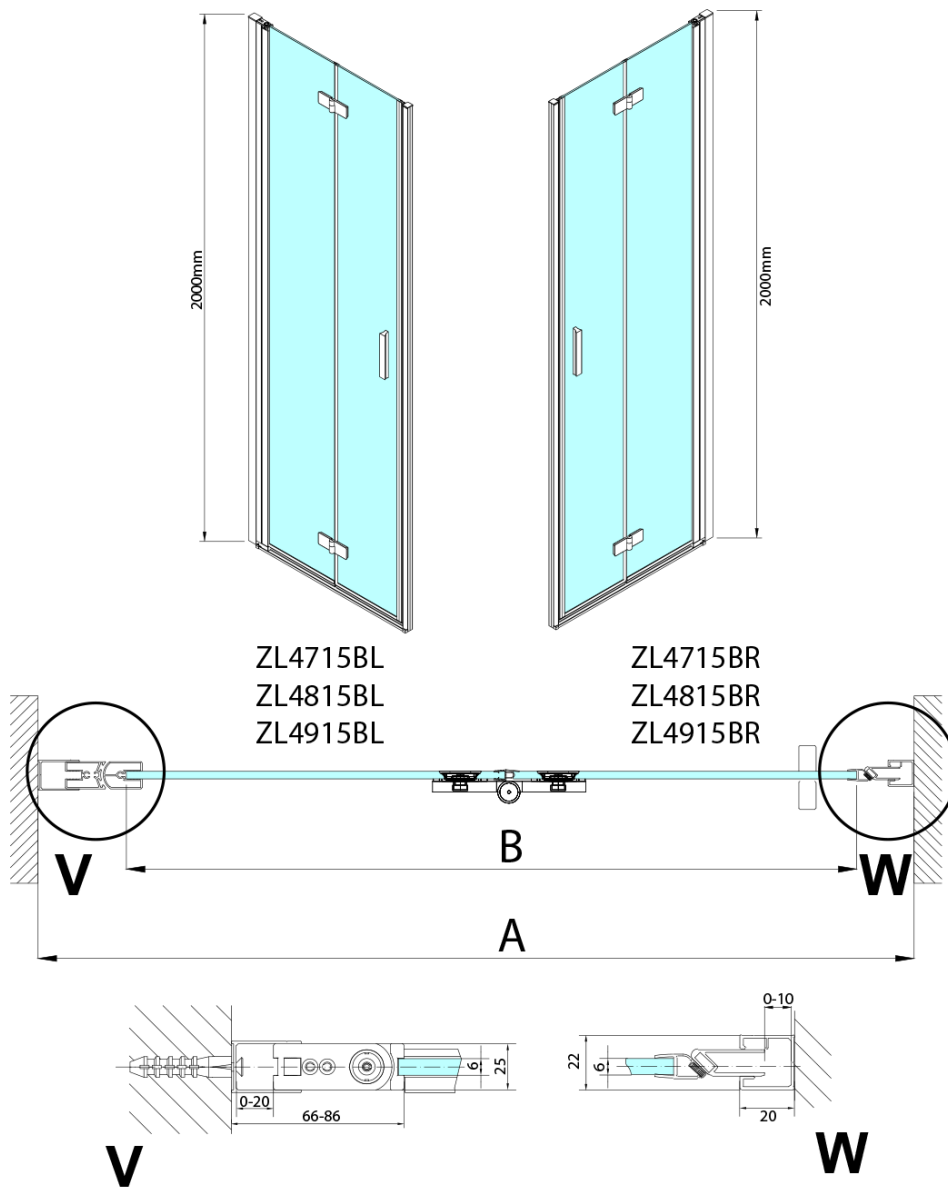

ZOOM BLACK sprchové dvere skladacie 700 mm, pravé, číre sklo

Objednací kód: ZL4715BR

Základné informácie

Značka: Polysan
Séria: ZOOM BLACK

Rozmery

Šírka: 700 mm
Výška: 2000 mm

Vlastnosti

Farba profilu: Čierna mat
Tvar: Dvere do kombinácie
Typ otvárania: Skladacie
Smer otvárania: Pravé
Typ výplne: Číre sklo
Úprava skla: Antidrop
Hrúbka skla: 6 mm
Hmotnosť / ks: 31.0 kg
Balenie: 1 ks
Záruka: 3 roky

Technický list

Model	A	B
ZL4715B	685-715	697
ZL4815B	785-815	797
ZL4915B	885-915	897

ZOOM BLACK sprchové dvere skladacie 700 mm,
pravé, číre sklo

Model	A	B	Y
ZL4715B	670-690	837	339
ZL4815B	770-790	978	378
ZL4915B	870-890	1119	438

ZL4715BL
ZL4815BL
ZL4915BL

ZL4715BR
ZL4815BR
ZL4915BR

**ZOOM BLACK sprchové dvere skladacie 700 mm,
pravé, číre sklo**

Model L		Model R	A	B	C	Y	Z
ZL4715BL	+	ZL4815BR	670-690	770-790	907	378	339
ZL4715BL	+	ZL4915BR	670-690	870-890	978	438	339
ZL4815BL	+	ZL4915BR	770-790	870-890	1048	438	378
ZL4815BL	+	ZL4715BR	770-790	670-690	907	339	378
ZL4915BL	+	ZL4715BR	870-890	670-690	978	339	438
ZL4915BL	+	ZL4815BR	870-890	770-790	1048	378	438