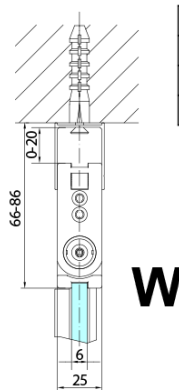

ZOOM BLACK sprchové dvere skladacie 700 mm, pravé, číre sklo

Objednací kód: ZL4715BR

Základné informácie

Značka: Polysan
Séria: ZOOM BLACK

Rozmery

Šírka: 700 mm
Výška: 2000 mm

Vlastnosti

Farba profilu: Čierna mat
Tvar: Dvere do kombinácie
Typ otvárania: Skladacie
Smer otvárania: Pravé
Typ výplne: Číre sklo
Úprava skla: Antidrop
Hrúbka skla: 6 mm
Hmotnosť / ks: 31.0 kg
Balenie: 1 ks
Záruka: 3 roky

Technický list

Model	A	B
ZL4715B	685-715	697
ZL4815B	785-815	797
ZL4915B	885-915	897

ZOOM BLACK sprchové dvere skladacie 700 mm,
pravé, číre sklo

Model	A	B	Y
ZL4715B	670-690	837	339
ZL4815B	770-790	978	378
ZL4915B	870-890	1119	438

ZL4715BL
ZL4815BL
ZL4915BL

ZL4715BR
ZL4815BR
ZL4915BR

**ZOOM BLACK sprchové dvere skladacie 700 mm,
pravé, číre sklo**

Model L		Model R	A	B	C	Y	Z
ZL4715BL	+	ZL4815BR	670-690	770-790	907	378	339
ZL4715BL	+	ZL4915BR	670-690	870-890	978	438	339
ZL4815BL	+	ZL4915BR	770-790	870-890	1048	438	378
ZL4815BL	+	ZL4715BR	770-790	670-690	907	339	378
ZL4915BL	+	ZL4715BR	870-890	670-690	978	339	438
ZL4915BL	+	ZL4815BR	870-890	770-790	1048	378	438