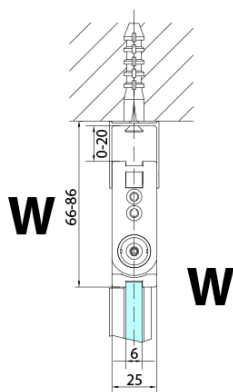

ZOOM BLACK sprchové dvere skladacie 700 mm, pravé, číre sklo

Objednací kód: ZL4715BR

Základné informácie

Značka: Polysan
Séria: ZOOM BLACK

Rozmery

Šírka: 700 mm
Výška: 2000 mm

Vlastnosti

Farba profilu: Čierna mat
Tvar: Dvere do kombinácie
Typ otvárania: Skladacie
Smer otvárania: Pravé
Typ výplne: Číre sklo
Úprava skla: Antidrop
Hrúbka skla: 6 mm
Hmotnosť / ks: 31.0 kg
Balenie: 1 ks
Záruka: 3 roky

Technický list

Model	A	B
ZL4715B	685-715	697
ZL4815B	785-815	797
ZL4915B	885-915	897

ZOOM BLACK sprchové dvere skladacie 700 mm,
pravé, číre sklo

Model	A	B	Y
ZL4715B	670-690	837	339
ZL4815B	770-790	978	378
ZL4915B	870-890	1119	438

ZL4715BL
ZL4815BL
ZL4915BL

ZL4715BR
ZL4815BR
ZL4915BR

**ZOOM BLACK sprchové dvere skladacie 700 mm,
pravé, číre sklo**

Model L		Model R	A	B	C	Y	Z
ZL4715BL	+	ZL4815BR	670-690	770-790	907	378	339
ZL4715BL	+	ZL4915BR	670-690	870-890	978	438	339
ZL4815BL	+	ZL4915BR	770-790	870-890	1048	438	378
ZL4815BL	+	ZL4715BR	770-790	670-690	907	339	378
ZL4915BL	+	ZL4715BR	870-890	670-690	978	339	438
ZL4915BL	+	ZL4815BR	870-890	770-790	1048	378	438