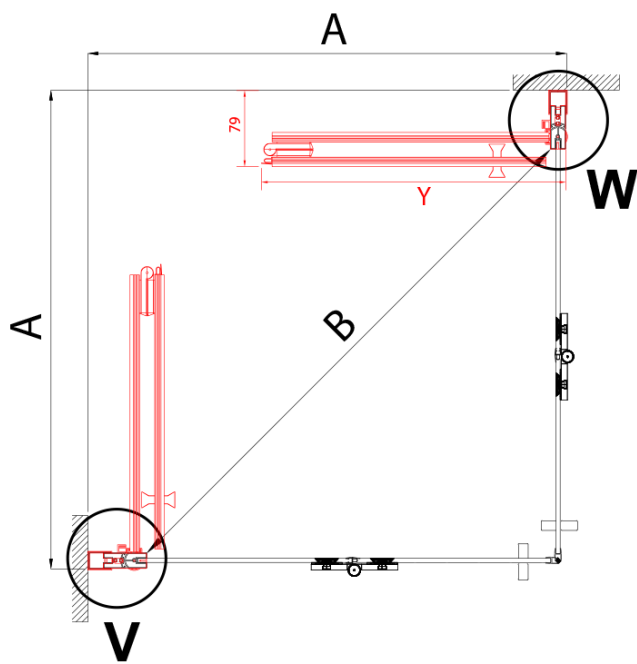

ZOOM BLACK sprchové dvere skladacie 700 mm, pravé, číre sklo

Objednací kód: ZL4715BR

Základné informácie

Značka: Polysan
Séria: ZOOM BLACK

Rozmery

Šírka: 700 mm
Výška: 2000 mm

Vlastnosti

Farba profilu: Čierna mat
Tvar: Dvere do kombinácie
Typ otvárania: Skladacie
Smer otvárania: Pravé
Typ výplne: Číre sklo
Úprava skla: Antidrop
Hrúbka skla: 6 mm
Hmotnosť / ks: 31.0 kg
Balenie: 1 ks
Záruka: 3 roky

Technický list

Model	A	B
ZL4715B	685-715	697
ZL4815B	785-815	797
ZL4915B	885-915	897

ZOOM BLACK sprchové dvere skladacie 700 mm,
pravé, číre sklo

Model	A	B	Y
ZL4715B	670-690	837	339
ZL4815B	770-790	978	378
ZL4915B	870-890	1119	438

ZL4715BL
ZL4815BL
ZL4915BL

ZL4715BR
ZL4815BR
ZL4915BR

**ZOOM BLACK sprchové dvere skladacie 700 mm,
pravé, číre sklo**

Model L		Model R	A	B	C	Y	Z
ZL4715BL	+	ZL4815BR	670-690	770-790	907	378	339
ZL4715BL	+	ZL4915BR	670-690	870-890	978	438	339
ZL4815BL	+	ZL4915BR	770-790	870-890	1048	438	378
ZL4815BL	+	ZL4715BR	770-790	670-690	907	339	378
ZL4915BL	+	ZL4715BR	870-890	670-690	978	339	438
ZL4915BL	+	ZL4815BR	870-890	770-790	1048	378	438