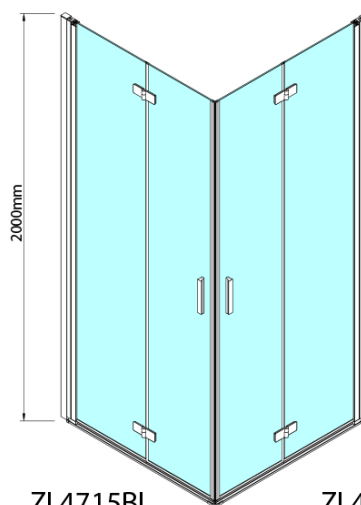

### Rozmery

Šírka: 700 mm  
Výška: 2000 mm

### Vlastnosti

Farba profilu: Čierna mat  
Tvar: Dvere do kombinácie  
Typ otvárania: Skladacie  
Smer otvárania: Ľavé  
Typ výplne: Číre sklo  
Úprava skla: Antidrop  
Hrúbka skla: 6 mm  
Hmotnosť / ks: 31.0 kg  
Balenie: 1 ks  
Záruka: 3 roky

Technický list

Model	A	B
ZL4715B	685-715	697
ZL4815B	785-815	797
ZL4915B	885-915	897

ZOOM BLACK sprchové dvere skladacie 700 mm,  
lavé, číre sklo

Model	A	B	Y
ZL4715B	670-690	837	339
ZL4815B	770-790	978	378
ZL4915B	870-890	1119	438

ZL4715BL  
ZL4815BL  
ZL4915BL

ZL4715BR  
ZL4815BR  
ZL4915BR

**ZOOM BLACK sprchové dvere skladacie 700 mm,  
lavé, čire sklo**

Model L		Model R	A	B	C	Y	Z
ZL4715BL	+	ZL4815BR	670-690	770-790	907	378	339
ZL4715BL	+	ZL4915BR	670-690	870-890	978	438	339
ZL4815BL	+	ZL4915BR	770-790	870-890	1048	438	378
ZL4815BL	+	ZL4715BR	770-790	670-690	907	339	378
ZL4915BL	+	ZL4715BR	870-890	670-690	978	339	438
ZL4915BL	+	ZL4815BR	870-890	770-790	1048	378	438