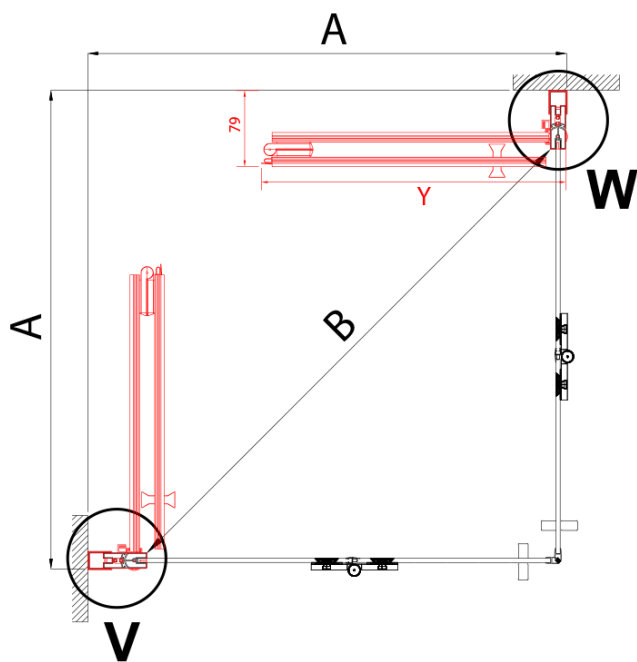

### Rozmery

Šírka: 700 mm  
Výška: 2000 mm

### Vlastnosti

Farba profilu: Čierna mat  
Tvar: Dvere do kombinácie  
Typ otvárania: Skladacie  
Smer otvárania: Ľavé  
Typ výplne: Číre sklo  
Úprava skla: Antidrop  
Hrúbka skla: 6 mm  
Hmotnosť / ks: 31.0 kg  
Balenie: 1 ks  
Záruka: 3 roky

Technický list

Model	A	B
ZL4715B	685-715	697
ZL4815B	785-815	797
ZL4915B	885-915	897

ZOOM BLACK sprchové dvere skladacie 700 mm,  
lavé, číre sklo

Model	A	B	Y
ZL4715B	670-690	837	339
ZL4815B	770-790	978	378
ZL4915B	870-890	1119	438