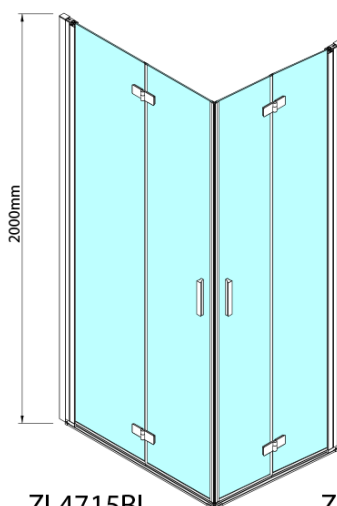

### Rozmery

Šírka: 700 mm  
Výška: 2000 mm

### Vlastnosti

Farba profilu: Čierna mat  
Tvar: Dvere do kombinácie  
Typ otvárania: Skladacie  
Smer otvárania: Ľavé  
Typ výplne: Číre sklo  
Úprava skla: Antidrop  
Hrúbka skla: 6 mm  
Hmotnosť / ks: 31.0 kg  
Balenie: 1 ks  
Záruka: 3 roky

Technický list

Model	A	B
ZL4715B	685-715	697
ZL4815B	785-815	797
ZL4915B	885-915	897

ZOOM BLACK sprchové dvere skladacie 700 mm,  
lavé, číre sklo

Model	A	B	Y
ZL4715B	670-690	837	339
ZL4815B	770-790	978	378
ZL4915B	870-890	1119	438

ZL4715BL  
ZL4815BL  
ZL4915BL

ZL4715BR  
ZL4815BR  
ZL4915BR

**ZOOM BLACK sprchové dvere skladacie 700 mm,  
lavé, čire sklo**

Model L		Model R	A	B	C	Y	Z
ZL4715BL	+	ZL4815BR	670-690	770-790	907	378	339
ZL4715BL	+	ZL4915BR	670-690	870-890	978	438	339
ZL4815BL	+	ZL4915BR	770-790	870-890	1048	438	378
ZL4815BL	+	ZL4715BR	770-790	670-690	907	339	378
ZL4915BL	+	ZL4715BR	870-890	670-690	978	339	438
ZL4915BL	+	ZL4815BR	870-890	770-790	1048	378	438