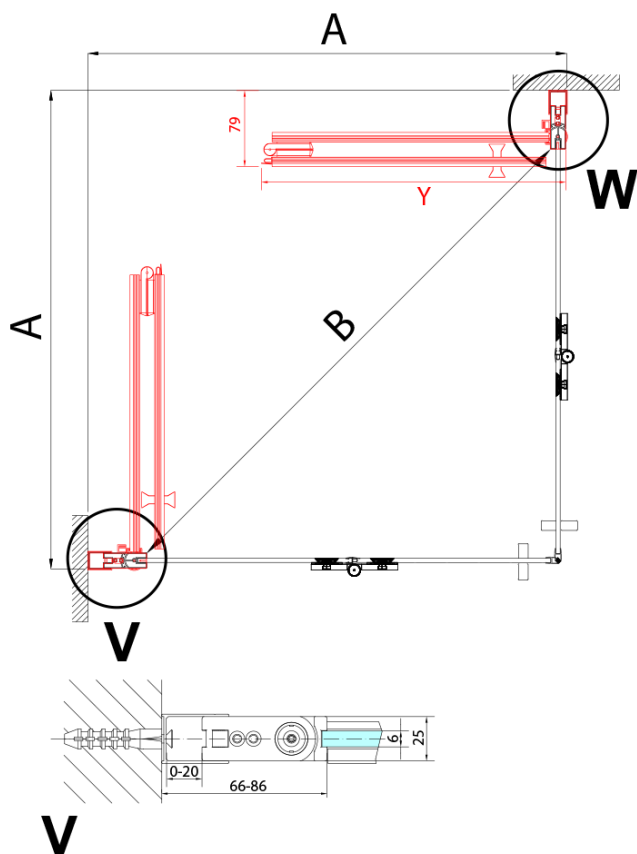

### Rozmery

Šírka: 700 mm  
Výška: 2000 mm

### Vlastnosti

Farba profilu: Čierna mat  
Tvar: Dvere do kombinácie  
Typ otvárania: Skladacie  
Smer otvárania: Ľavé  
Typ výplne: Číre sklo  
Úprava skla: Antidrop  
Hrúbka skla: 6 mm  
Hmotnosť / ks: 31.0 kg  
Balenie: 1 ks  
Záruka: 3 roky

Technický list

Model	A	B
ZL4715B	685-715	697
ZL4815B	785-815	797
ZL4915B	885-915	897

ZOOM BLACK sprchové dvere skladacie 700 mm,  
lavé, číre sklo

Model	A	B	Y
ZL4715B	670-690	837	339
ZL4815B	770-790	978	378
ZL4915B	870-890	1119	438