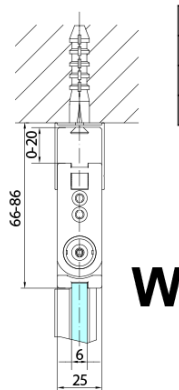

### Rozmery

Šírka: 700 mm  
Výška: 2000 mm

### Vlastnosti

Farba profilu: Čierna mat  
Tvar: Dvere do kombinácie  
Typ otvárania: Skladacie  
Smer otvárania: Ľavé  
Typ výplne: Číre sklo  
Úprava skla: Antidrop  
Hrúbka skla: 6 mm  
Hmotnosť / ks: 31.0 kg  
Balenie: 1 ks  
Záruka: 3 roky

Technický list

Model	A	B
ZL4715B	685-715	697
ZL4815B	785-815	797
ZL4915B	885-915	897

ZOOM BLACK sprchové dvere skladacie 700 mm,  
lavé, číre sklo

Model	A	B	Y
ZL4715B	670-690	837	339
ZL4815B	770-790	978	378
ZL4915B	870-890	1119	438