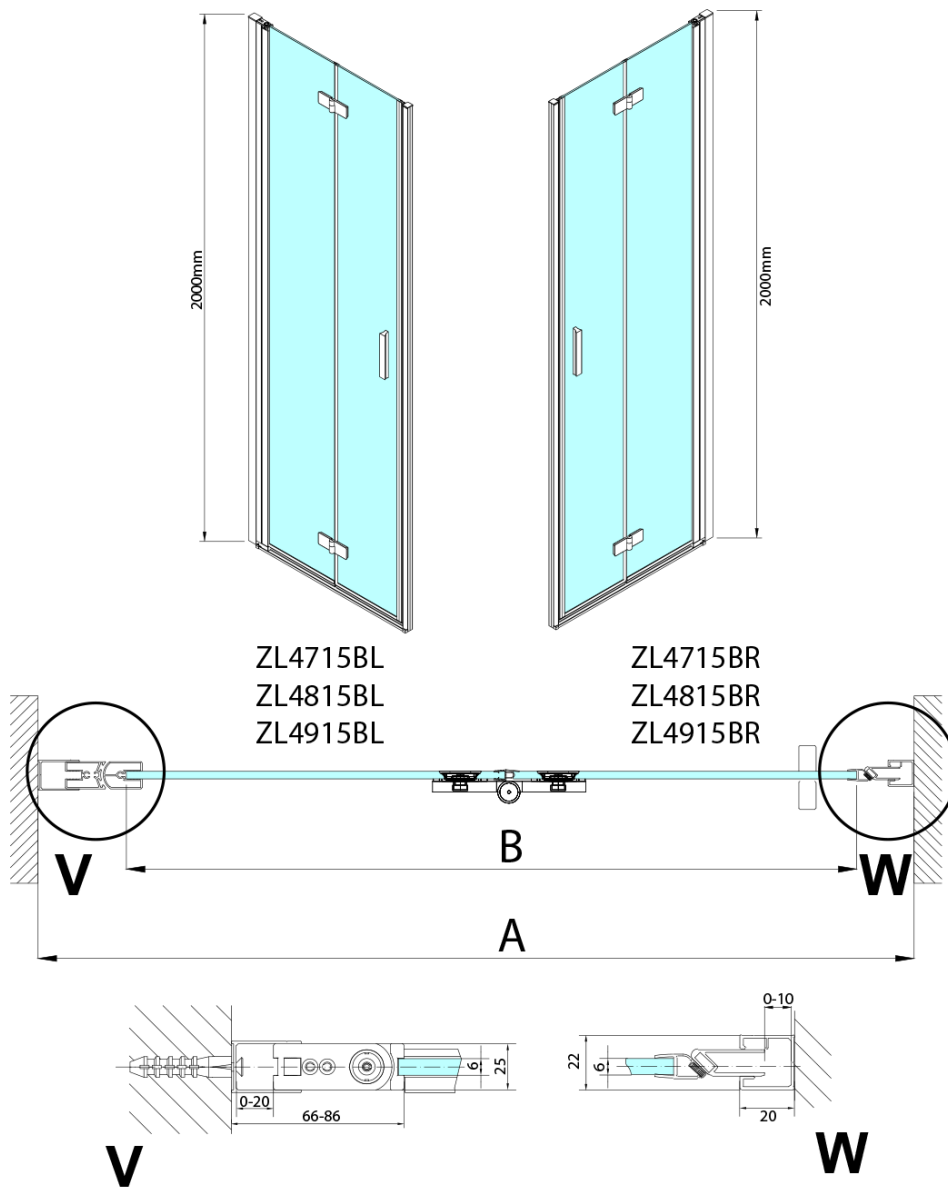

### Rozmery

Šírka: 700 mm  
Výška: 2000 mm

### Vlastnosti

Farba profilu: Čierna mat  
Tvar: Dvere do kombinácie  
Typ otvárania: Skladacie  
Smer otvárania: Ľavé  
Typ výplne: Číre sklo  
Úprava skla: Antidrop  
Hrúbka skla: 6 mm  
Hmotnosť / ks: 31.0 kg  
Balenie: 1 ks  
Záruka: 3 roky

Technický list

Model	A	B
ZL4715B	685-715	697
ZL4815B	785-815	797
ZL4915B	885-915	897

ZOOM BLACK sprchové dvere skladacie 700 mm,  
lavé, číre sklo

Model	A	B	Y
ZL4715B	670-690	837	339
ZL4815B	770-790	978	378
ZL4915B	870-890	1119	438

ZL4715BL  
ZL4815BL  
ZL4915BL

ZL4715BR  
ZL4815BR  
ZL4915BR

**ZOOM BLACK sprchové dvere skladacie 700 mm,  
lavé, čire sklo**

Model L		Model R	A	B	C	Y	Z
ZL4715BL	+	ZL4815BR	670-690	770-790	907	378	339
ZL4715BL	+	ZL4915BR	670-690	870-890	978	438	339
ZL4815BL	+	ZL4915BR	770-790	870-890	1048	438	378
ZL4815BL	+	ZL4715BR	770-790	670-690	907	339	378
ZL4915BL	+	ZL4715BR	870-890	670-690	978	339	438
ZL4915BL	+	ZL4815BR	870-890	770-790	1048	378	438