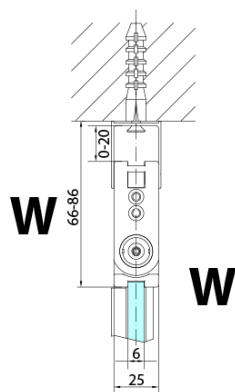

### Rozmery

Šírka: 700 mm  
Výška: 2000 mm

### Vlastnosti

Farba profilu: Čierna mat  
Tvar: Dvere do kombinácie  
Typ otvárania: Skladacie  
Smer otvárania: Ľavé  
Typ výplne: Číre sklo  
Úprava skla: Antidrop  
Hrúbka skla: 6 mm  
Hmotnosť / ks: 31.0 kg  
Balenie: 1 ks  
Záruka: 3 roky

Technický list

Model	A	B
ZL4715B	685-715	697
ZL4815B	785-815	797
ZL4915B	885-915	897

ZOOM BLACK sprchové dvere skladacie 700 mm,  
lavé, číre sklo

Model	A	B	Y
ZL4715B	670-690	837	339
ZL4815B	770-790	978	378
ZL4915B	870-890	1119	438

ZL4715BL  
ZL4815BL  
ZL4915BL

ZL4715BR  
ZL4815BR  
ZL4915BR

**ZOOM BLACK sprchové dvere skladacie 700 mm,  
lavé, čire sklo**

Model L		Model R	A	B	C	Y	Z
ZL4715BL	+	ZL4815BR	670-690	770-790	907	378	339
ZL4715BL	+	ZL4915BR	670-690	870-890	978	438	339
ZL4815BL	+	ZL4915BR	770-790	870-890	1048	438	378
ZL4815BL	+	ZL4715BR	770-790	670-690	907	339	378
ZL4915BL	+	ZL4715BR	870-890	670-690	978	339	438
ZL4915BL	+	ZL4815BR	870-890	770-790	1048	378	438