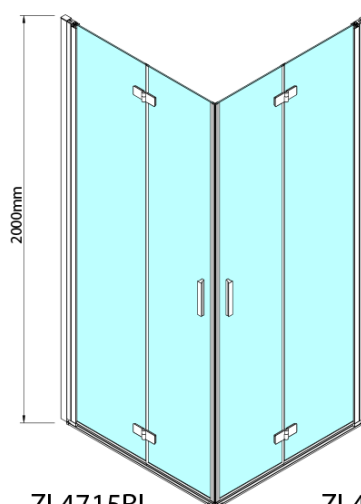

### Rozmery

Šírka: 700 mm  
Výška: 2000 mm

### Vlastnosti

Farba profilu: Čierna mat  
Tvar: Dvere do kombinácie  
Typ otvárania: Skladacie  
Smer otvárania: Ľavé  
Typ výplne: Číre sklo  
Úprava skla: Antidrop  
Hrúbka skla: 6 mm  
Hmotnosť / ks: 31.0 kg  
Balenie: 1 ks  
Záruka: 3 roky

Technický list

Model	A	B
ZL4715B	685-715	697
ZL4815B	785-815	797
ZL4915B	885-915	897

ZOOM BLACK sprchové dvere skladacie 700 mm,  
lavé, číre sklo

Model	A	B	Y
ZL4715B	670-690	837	339
ZL4815B	770-790	978	378
ZL4915B	870-890	1119	438

ZL4715BL  
ZL4815BL  
ZL4915BL

ZL4715BR  
ZL4815BR  
ZL4915BR

**ZOOM BLACK sprchové dvere skladacie 700 mm,  
lavé, čire sklo**

Model L		Model R	A	B	C	Y	Z
ZL4715BL	+	ZL4815BR	670-690	770-790	907	378	339
ZL4715BL	+	ZL4915BR	670-690	870-890	978	438	339
ZL4815BL	+	ZL4915BR	770-790	870-890	1048	438	378
ZL4815BL	+	ZL4715BR	770-790	670-690	907	339	378
ZL4915BL	+	ZL4715BR	870-890	670-690	978	339	438
ZL4915BL	+	ZL4815BR	870-890	770-790	1048	378	438