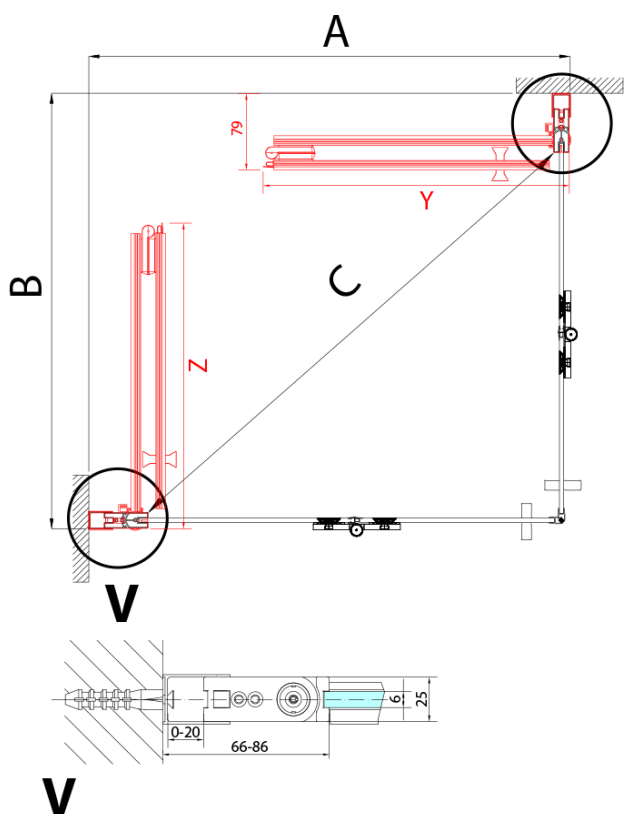

### Rozmery

Šírka: 700 mm  
Výška: 2000 mm

Technický list

Model	A	B
ZL4715B	685-715	697
ZL4815B	785-815	797
ZL4915B	885-915	897

ZOOM BLACK sprchové dvere skladacie 700 mm,  
lavé, číre sklo

Model	A	B	Y
ZL4715B	670-690	837	339
ZL4815B	770-790	978	378
ZL4915B	870-890	1119	438

ZL4715BL  
ZL4815BL  
ZL4915BL

ZL4715BR  
ZL4815BR  
ZL4915BR

**ZOOM BLACK sprchové dvere skladacie 700 mm,  
lavé, čire sklo**

Model L		Model R	A	B	C	Y	Z
ZL4715BL	+	ZL4815BR	670-690	770-790	907	378	339
ZL4715BL	+	ZL4915BR	670-690	870-890	978	438	339
ZL4815BL	+	ZL4915BR	770-790	870-890	1048	438	378
ZL4815BL	+	ZL4715BR	770-790	670-690	907	339	378
ZL4915BL	+	ZL4715BR	870-890	670-690	978	339	438
ZL4915BL	+	ZL4815BR	870-890	770-790	1048	378	438