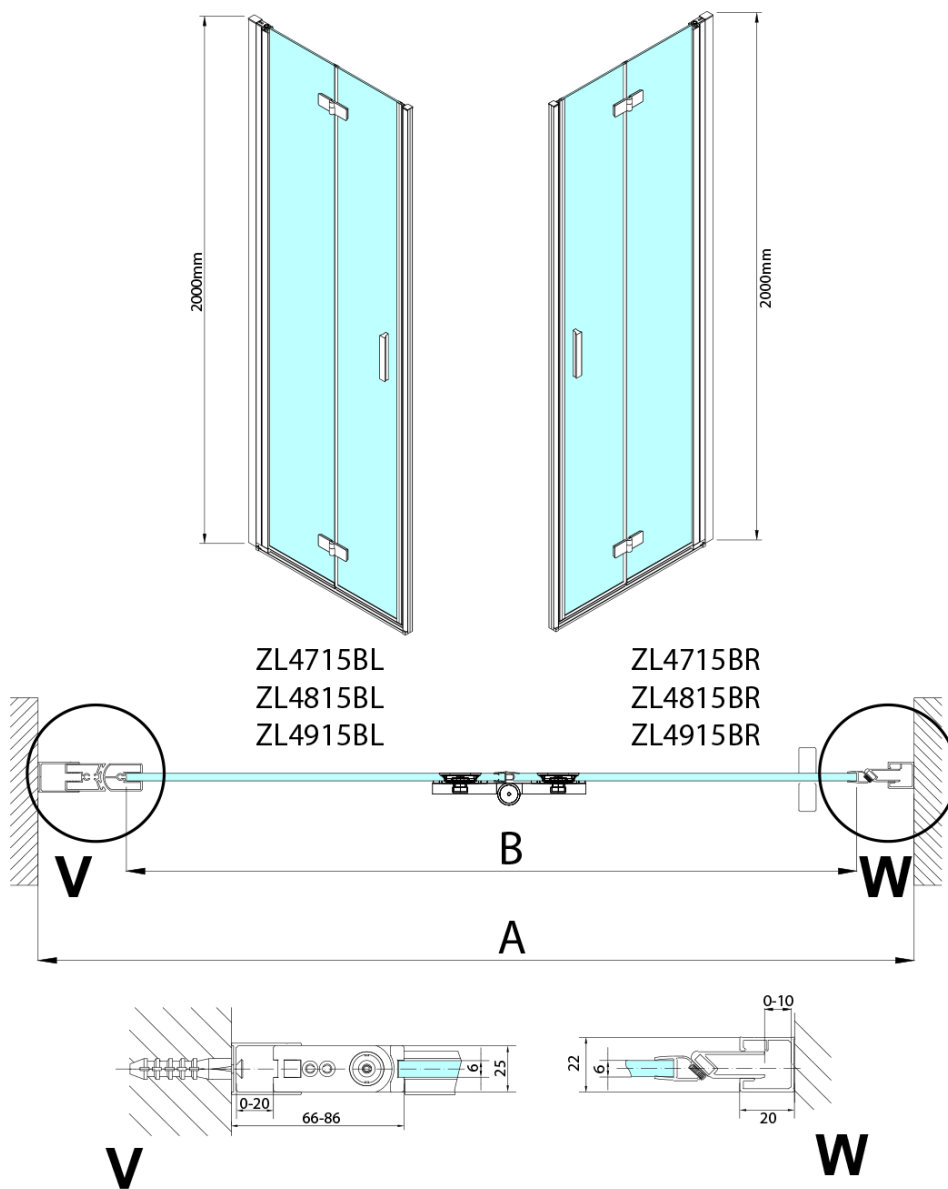

### Rozmery

Šírka: 700 mm  
Výška: 2000 mm

### Vlastnosti

Farba profilu: Čierna mat  
Tvar: Dvere do kombinácie  
Typ otvárania: Skladacie  
Smer otvárania: Ľavé  
Typ výplne: Číre sklo  
Úprava skla: Antidrop  
Hrúbka skla: 6 mm  
Hmotnosť / ks: 31.0 kg  
Balenie: 1 ks  
Záruka: 3 roky

Technický list

Model	A	B
ZL4715B	685-715	697
ZL4815B	785-815	797
ZL4915B	885-915	897

ZOOM BLACK sprchové dvere skladacie 700 mm,  
lavé, číre sklo

Model	A	B	Y
ZL4715B	670-690	837	339
ZL4815B	770-790	978	378
ZL4915B	870-890	1119	438

ZL4715BL  
ZL4815BL  
ZL4915BL

ZL4715BR  
ZL4815BR  
ZL4915BR

**ZOOM BLACK sprchové dvere skladacie 700 mm,  
lavé, čire sklo**

Model L		Model R	A	B	C	Y	Z
ZL4715BL	+	ZL4815BR	670-690	770-790	907	378	339
ZL4715BL	+	ZL4915BR	670-690	870-890	978	438	339
ZL4815BL	+	ZL4915BR	770-790	870-890	1048	438	378
ZL4815BL	+	ZL4715BR	770-790	670-690	907	339	378
ZL4915BL	+	ZL4715BR	870-890	670-690	978	339	438
ZL4915BL	+	ZL4815BR	870-890	770-790	1048	378	438