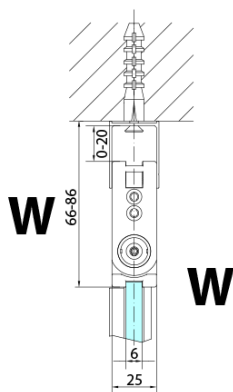

### Rozmery

Šírka: 700 mm  
Výška: 2000 mm

### Vlastnosti

Farba profilu: Čierna mat  
Tvar: Dvere do kombinácie  
Typ otvárania: Skladacie  
Smer otvárania: Ľavé  
Typ výplne: Číre sklo  
Úprava skla: Antidrop  
Hrúbka skla: 6 mm  
Hmotnosť / ks: 31.0 kg  
Balenie: 1 ks  
Záruka: 3 roky

Technický list

Model	A	B
ZL4715B	685-715	697
ZL4815B	785-815	797
ZL4915B	885-915	897

ZOOM BLACK sprchové dvere skladacie 700 mm,  
lavé, číre sklo

Model	A	B	Y
ZL4715B	670-690	837	339
ZL4815B	770-790	978	378
ZL4915B	870-890	1119	438

ZL4715BL  
ZL4815BL  
ZL4915BL

ZL4715BR  
ZL4815BR  
ZL4915BR

**ZOOM BLACK sprchové dvere skladacie 700 mm,  
lavé, čire sklo**

Model L		Model R	A	B	C	Y	Z
ZL4715BL	+	ZL4815BR	670-690	770-790	907	378	339
ZL4715BL	+	ZL4915BR	670-690	870-890	978	438	339
ZL4815BL	+	ZL4915BR	770-790	870-890	1048	438	378
ZL4815BL	+	ZL4715BR	770-790	670-690	907	339	378
ZL4915BL	+	ZL4715BR	870-890	670-690	978	339	438
ZL4915BL	+	ZL4815BR	870-890	770-790	1048	378	438