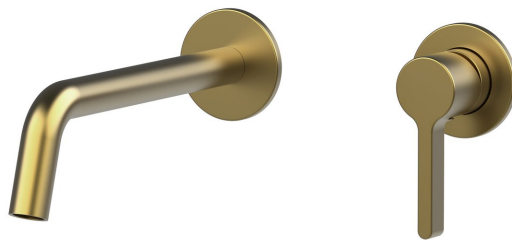

ICONIC podomietková dvojprvková umývadlová batéria, zlato mat

Objednací kód: AF008GB

Základné informácie

Značka: Sapho
Séria: ICONIC

Rozmery

Hĺbka: 203 mm

Vlastnosti

Farba: Zlato mat
Materiál: Mosadz
Tvar: Kruhové
Inštalácia: Podomietková
Druh ovládania: Páka
Priemer kartuše: 25 mm
Ostatné: PVD povrchová úprava
Hmotnosť / ks: 3.063 kg
Balenie: 1 ks
Záruka: 6 rokov

Náhradné diely

Náhradná kartuša, priemer 25mm (Objednací kód: NDSM07)

Technický list