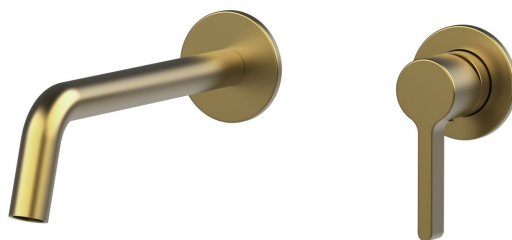

# ICONIC podomietková dvojprvková umývadlová batéria, zlato mat

Objednací kód: AF008GB

## Základné informácie

Značka: Sapho  
Séria: ICONIC

## Rozmery

Hĺbka: 203 mm

## Vlastnosti

Farba: Zlato mat  
Materiál: Mosadz  
Tvar: Kruhové  
Inštalácia: Podomietková  
Druh ovládania: Páka  
Priemer kartuše: 25 mm  
Hmotnosť / ks: 3.063 kg  
Balenie: 1 ks  
Záruka: 6 rokov