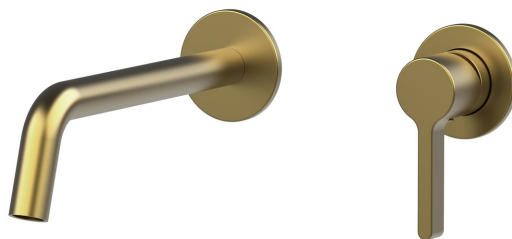

ICONIC podmietská dvojprvková umývadlová batéria, zlato mat

SAPHO

Objednací kód: AF008GB

Rozmery

Hĺbka: 203 mm

Vlastnosti

Farba: Zlato mat

Materiál: Mosadz

Záruka: 6 rokov