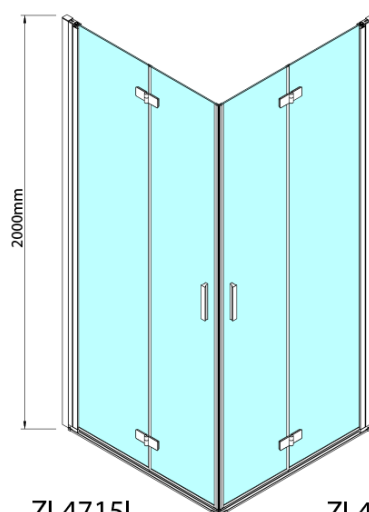

### Rozmery

Šírka: 900 mm

Výška: 2000 mm

### Vlastnosti

Farba profilu: Chróm - Leštený hliník

Tvar: Dvere do kombinácie

Typ otvárania: Skladacie

Smer otvárania: Pravé

Typ výplne: Číre sklo

Úprava skla: Antidrop

Hrúbka skla: 6 mm

Hmotnosť / ks: 31.0 kg

Balenie: 1 ks

Záruka: 3 roky

Technický list

Model	A	B
ZL4715	685-715	697
ZL4815	785-815	797
ZL4915	885-915	897

ZOOM sprchové dvere skladacie 900 mm, pravé, číre sklo

Model	A	B	Y
ZL4715	670-690	837	339
ZL4815	770-790	978	378
ZL4915	870-890	1119	438

ZL4715L  
ZL4815L  
ZL4915L

ZL4715R  
ZL4815R  
ZL4915R

ZOOM sprchové dvere skladacie 900 mm, pravé, číre sklo

Model L		Model R	A	B	C	Y	Z
ZL4715L	+	ZL4815R	670-690	770-790	907	378	339
ZL4715L	+	ZL4915R	670-690	870-890	978	438	339
ZL4815L	+	ZL4915R	770-790	870-890	1048	438	378
ZL4815L	+	ZL4715R	770-790	670-690	907	339	378
ZL4915L	+	ZL4715R	870-890	670-690	978	339	438
ZL4915L	+	ZL4815R	870-890	770-790	1048	378	438