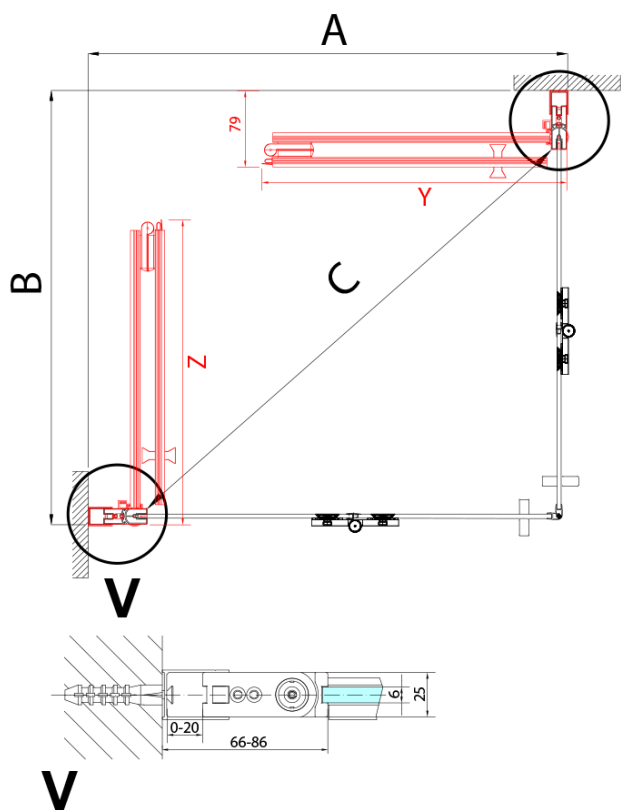

### Rozmery

Šírka: 900 mm

Výška: 2000 mm

### Vlastnosti

Farba profilu: Chróm - Leštený hliník

Tvar: Dvere do kombinácie

Typ otvárania: Skladacie

Smer otvárania: Pravé

Typ výplne: Číre sklo

Úprava skla: Antidrop

Hrúbka skla: 6 mm

Hmotnosť / ks: 31.0 kg

Balenie: 1 ks

Záruka: 3 roky

Technický list

Model	A	B
ZL4715	685-715	697
ZL4815	785-815	797
ZL4915	885-915	897

ZOOM sprchové dvere skladacie 900 mm, pravé, číre sklo

Model	A	B	Y
ZL4715	670-690	837	339
ZL4815	770-790	978	378
ZL4915	870-890	1119	438

ZL4715L  
ZL4815L  
ZL4915L

ZL4715R  
ZL4815R  
ZL4915R

ZOOM sprchové dvere skladacie 900 mm, pravé, číre sklo

Model L		Model R	A	B	C	Y	Z
ZL4715L	+	ZL4815R	670-690	770-790	907	378	339
ZL4715L	+	ZL4915R	670-690	870-890	978	438	339
ZL4815L	+	ZL4915R	770-790	870-890	1048	438	378
ZL4815L	+	ZL4715R	770-790	670-690	907	339	378
ZL4915L	+	ZL4715R	870-890	670-690	978	339	438
ZL4915L	+	ZL4815R	870-890	770-790	1048	378	438