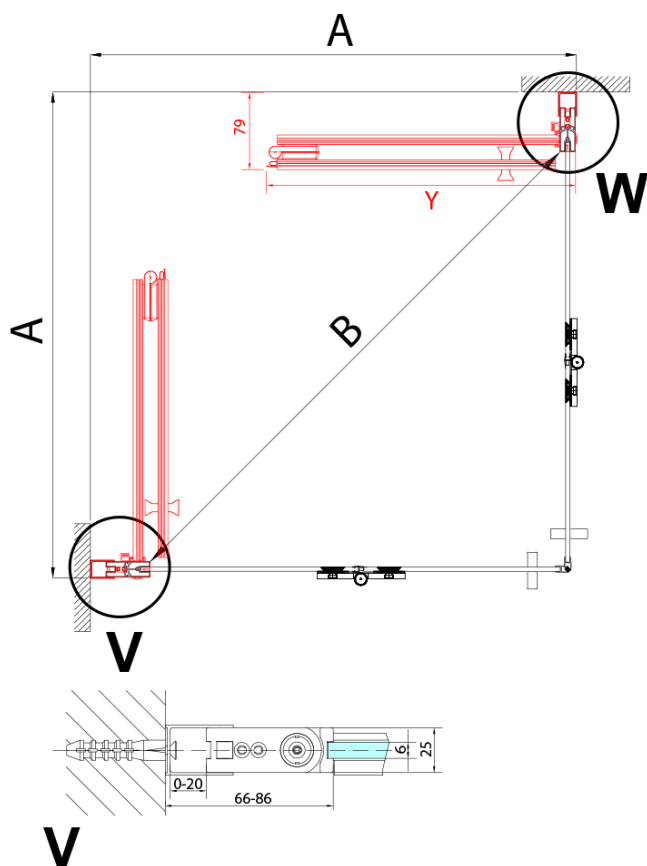

### Rozmery

Šírka: 900 mm

Výška: 2000 mm

### Vlastnosti

Farba profilu: Chróm - Leštený hliník

Tvar: Dvere do kombinácie

Typ otvárania: Skladacie

Smer otvárania: Pravé

Typ výplne: Číre sklo

Úprava skla: Antidrop

Hrúbka skla: 6 mm

Hmotnosť / ks: 31.0 kg

Balenie: 1 ks

Záruka: 3 roky

Technický list

Model	A	B
ZL4715	685-715	697
ZL4815	785-815	797
ZL4915	885-915	897

ZOOM sprchové dvere skladacie 900 mm, pravé, číre sklo

Model	A	B	Y
ZL4715	670-690	837	339
ZL4815	770-790	978	378
ZL4915	870-890	1119	438

ZL4715L  
ZL4815L  
ZL4915L

ZL4715R  
ZL4815R  
ZL4915R

ZOOM sprchové dvere skladacie 900 mm, pravé, číre sklo

Model L		Model R	A	B	C	Y	Z
ZL4715L	+	ZL4815R	670-690	770-790	907	378	339
ZL4715L	+	ZL4915R	670-690	870-890	978	438	339
ZL4815L	+	ZL4915R	770-790	870-890	1048	438	378
ZL4815L	+	ZL4715R	770-790	670-690	907	339	378
ZL4915L	+	ZL4715R	870-890	670-690	978	339	438
ZL4915L	+	ZL4815R	870-890	770-790	1048	378	438