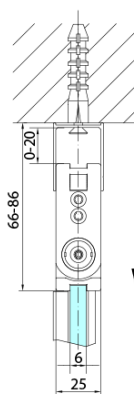

### Rozmery

Šírka: 900 mm

Výška: 2000 mm

### Vlastnosti

Farba profilu: Chróm - Leštený hliník

Tvar: Dvere do kombinácie

Typ otvárania: Skladacie

Smer otvárania: Pravé

Typ výplne: Číre sklo

Úprava skla: Antidrop

Hrúbka skla: 6 mm

Hmotnosť / ks: 31.0 kg

Balenie: 1 ks

Záruka: 3 roky

Technický list

Model	A	B
ZL4715	685-715	697
ZL4815	785-815	797
ZL4915	885-915	897

ZOOM sprchové dvere skladacie 900 mm, pravé, číre sklo

Model	A	B	Y
ZL4715	670-690	837	339
ZL4815	770-790	978	378
ZL4915	870-890	1119	438

ZL4715L  
ZL4815L  
ZL4915L

ZL4715R  
ZL4815R  
ZL4915R

ZOOM sprchové dvere skladacie 900 mm, pravé, číre sklo

Model L		Model R	A	B	C	Y	Z
ZL4715L	+	ZL4815R	670-690	770-790	907	378	339
ZL4715L	+	ZL4915R	670-690	870-890	978	438	339
ZL4815L	+	ZL4915R	770-790	870-890	1048	438	378
ZL4815L	+	ZL4715R	770-790	670-690	907	339	378
ZL4915L	+	ZL4715R	870-890	670-690	978	339	438
ZL4915L	+	ZL4815R	870-890	770-790	1048	378	438