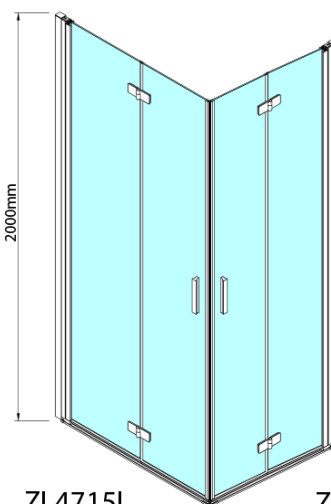

### Rozmery

Šírka: 900 mm

Výška: 2000 mm

### Vlastnosti

Farba profilu: Chróm - Leštený hliník

Tvar: Dvere do kombinácie

Typ otvárania: Skladacie

Smer otvárania: Pravé

Typ výplne: Číre sklo

Úprava skla: Antidrop

Hrúbka skla: 6 mm

Hmotnosť / ks: 31.0 kg

Balenie: 1 ks

Záruka: 3 roky

Technický list

Model	A	B
ZL4715	685-715	697
ZL4815	785-815	797
ZL4915	885-915	897

ZOOM sprchové dvere skladacie 900 mm, pravé, číre sklo

Model	A	B	Y
ZL4715	670-690	837	339
ZL4815	770-790	978	378
ZL4915	870-890	1119	438

ZL4715L  
ZL4815L  
ZL4915L

ZL4715R  
ZL4815R  
ZL4915R

ZOOM sprchové dvere skladacie 900 mm, pravé, číre sklo

Model L		Model R	A	B	C	Y	Z
ZL4715L	+	ZL4815R	670-690	770-790	907	378	339
ZL4715L	+	ZL4915R	670-690	870-890	978	438	339
ZL4815L	+	ZL4915R	770-790	870-890	1048	438	378
ZL4815L	+	ZL4715R	770-790	670-690	907	339	378
ZL4915L	+	ZL4715R	870-890	670-690	978	339	438
ZL4915L	+	ZL4815R	870-890	770-790	1048	378	438