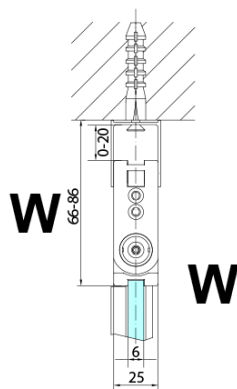

### Rozmery

Šírka: 900 mm

Výška: 2000 mm

### Vlastnosti

Farba profilu: Chróm - Leštený hliník

Tvar: Dvere do kombinácie

Typ otvárania: Skladacie

Smer otvárania: Pravé

Typ výplne: Číre sklo

Úprava skla: Antidrop

Hrúbka skla: 6 mm

Hmotnosť / ks: 31.0 kg

Balenie: 1 ks

Záruka: 3 roky

Technický list

Model	A	B
ZL4715	685-715	697
ZL4815	785-815	797
ZL4915	885-915	897

ZOOM sprchové dvere skladacie 900 mm, pravé, číre sklo

Model	A	B	Y
ZL4715	670-690	837	339
ZL4815	770-790	978	378
ZL4915	870-890	1119	438

ZL4715L  
ZL4815L  
ZL4915L

ZL4715R  
ZL4815R  
ZL4915R

ZOOM sprchové dvere skladacie 900 mm, pravé, číre sklo

Model L		Model R	A	B	C	Y	Z
ZL4715L	+	ZL4815R	670-690	770-790	907	378	339
ZL4715L	+	ZL4915R	670-690	870-890	978	438	339
ZL4815L	+	ZL4915R	770-790	870-890	1048	438	378
ZL4815L	+	ZL4715R	770-790	670-690	907	339	378
ZL4915L	+	ZL4715R	870-890	670-690	978	339	438
ZL4915L	+	ZL4815R	870-890	770-790	1048	378	438