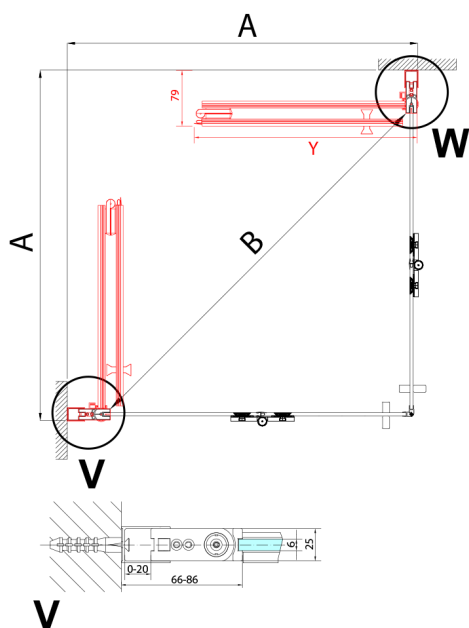

ZOOM sprchové dvere skladacie 900 mm, pravé, číre sklo

Objednací kód: ZL4915R

Rozměry

Šírka: 900 mm
Výška: 2000 mm

Vlastnosti

Záruka: 3 roky

Technický list

| Model | A | B |
|--------|---------|-----|
| ZL4715 | 685-715 | 697 |
| ZL4815 | 785-815 | 797 |
| ZL4915 | 885-915 | 897 |

| Model | A | B | Y |
|--------|---------|------|-----|
| ZL4715 | 670-690 | 837 | 339 |
| ZL4815 | 770-790 | 978 | 378 |
| ZL4915 | 870-890 | 1119 | 438 |

ZL4715L
ZL4815L
ZL4915L

ZL4715R
ZL4815R
ZL4915R

| Model L | Model R | A | B | C | Y | Z |
|---------|-----------|---------|---------|------|-----|-----|
| ZL4715L | + ZL4815R | 670-690 | 770-790 | 907 | 378 | 339 |
| ZL4715L | + ZL4915R | 670-690 | 870-890 | 978 | 438 | 339 |
| ZL4815L | + ZL4915R | 770-790 | 870-890 | 1048 | 438 | 378 |
| ZL4815L | + ZL4715R | 770-790 | 670-690 | 907 | 339 | 378 |
| ZL4915L | + ZL4715R | 870-890 | 670-690 | 978 | 339 | 438 |
| ZL4915L | + ZL4815R | 870-890 | 770-790 | 1048 | 378 | 438 |