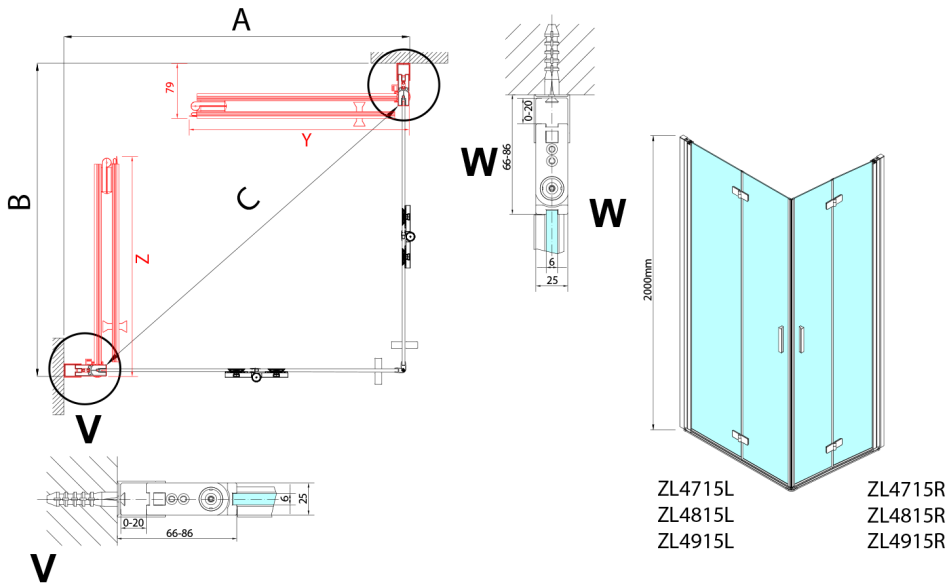

ZOOM sprchové dvere skladacie 900 mm, pravé, číre sklo

Objednací kód: ZL4915R

Rozměry

Šírka: 900 mm
Výška: 2000 mm

Vlastnosti

Záruka: 3 roky

Technický list

| Model | A | B |
|--------|---------|-----|
| ZL4715 | 685-715 | 697 |
| ZL4815 | 785-815 | 797 |
| ZL4915 | 885-915 | 897 |

| Model | A | B | Y |
|--------|---------|------|-----|
| ZL4715 | 670-690 | 837 | 339 |
| ZL4815 | 770-790 | 978 | 378 |
| ZL4915 | 870-890 | 1119 | 438 |

ZL4715L
ZL4815L
ZL4915L

ZL4715R
ZL4815R
ZL4915R

| Model L | Model R | A | B | C | Y | Z |
|---------|-----------|---------|---------|------|-----|-----|
| ZL4715L | + ZL4815R | 670-690 | 770-790 | 907 | 378 | 339 |
| ZL4715L | + ZL4915R | 670-690 | 870-890 | 978 | 438 | 339 |
| ZL4815L | + ZL4915R | 770-790 | 870-890 | 1048 | 438 | 378 |
| ZL4815L | + ZL4715R | 770-790 | 670-690 | 907 | 339 | 378 |
| ZL4915L | + ZL4715R | 870-890 | 670-690 | 978 | 339 | 438 |
| ZL4915L | + ZL4815R | 870-890 | 770-790 | 1048 | 378 | 438 |