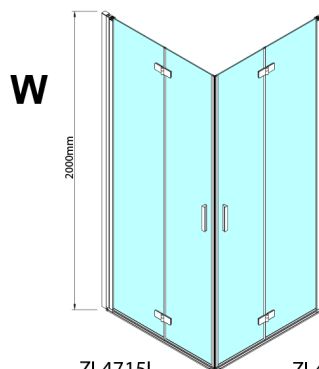

ZOOM sprchové dvere skladacie 900 mm, pravé, číre sklo

Objednací kód: ZL4915R

Rozměry

Šírka: 900 mm
Výška: 2000 mm

Vlastnosti

Záruka: 3 roky

Technický list

| Model | A | B |
|--------|---------|-----|
| ZL4715 | 685-715 | 697 |
| ZL4815 | 785-815 | 797 |
| ZL4915 | 885-915 | 897 |

| Model | A | B | Y |
|--------|---------|------|-----|
| ZL4715 | 670-690 | 837 | 339 |
| ZL4815 | 770-790 | 978 | 378 |
| ZL4915 | 870-890 | 1119 | 438 |

ZL4715L
ZL4815L
ZL4915L

ZL4715R
ZL4815R
ZL4915R

| Model L | Model R | A | B | C | Y | Z |
|---------|-----------|---------|---------|------|-----|-----|
| ZL4715L | + ZL4815R | 670-690 | 770-790 | 907 | 378 | 339 |
| ZL4715L | + ZL4915R | 670-690 | 870-890 | 978 | 438 | 339 |
| ZL4815L | + ZL4915R | 770-790 | 870-890 | 1048 | 438 | 378 |
| ZL4815L | + ZL4715R | 770-790 | 670-690 | 907 | 339 | 378 |
| ZL4915L | + ZL4715R | 870-890 | 670-690 | 978 | 339 | 438 |
| ZL4915L | + ZL4815R | 870-890 | 770-790 | 1048 | 378 | 438 |