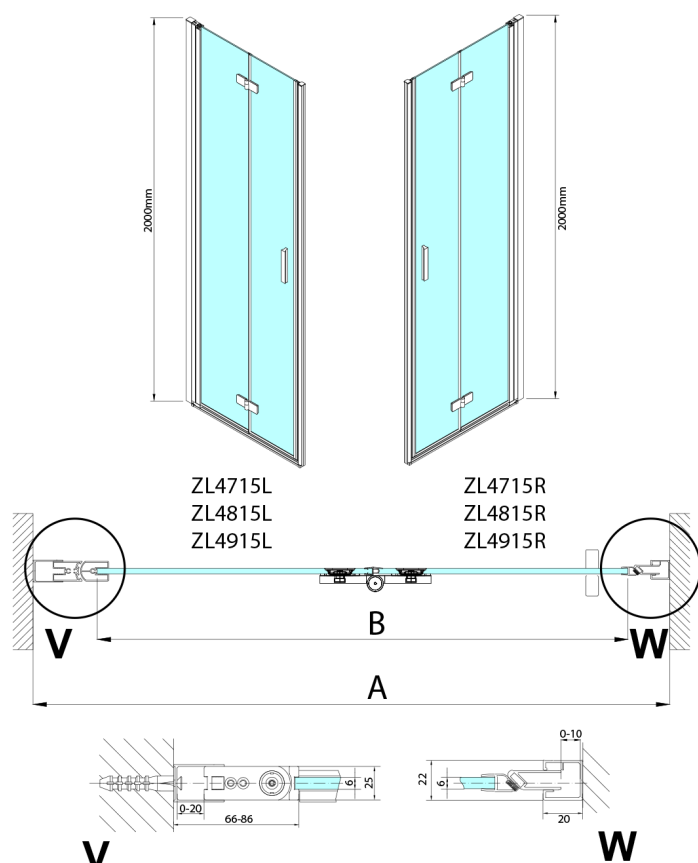

ZOOM sprchové dvere skladacie 900 mm, pravé, číre sklo

Objednací kód: ZL4915R

Rozměry

Šírka: 900 mm
Výška: 2000 mm

Vlastnosti

Záruka: 3 roky

Technický list

| Model | A | B |
|--------|---------|-----|
| ZL4715 | 685-715 | 697 |
| ZL4815 | 785-815 | 797 |
| ZL4915 | 885-915 | 897 |

| Model | A | B | Y |
|--------|---------|------|-----|
| ZL4715 | 670-690 | 837 | 339 |
| ZL4815 | 770-790 | 978 | 378 |
| ZL4915 | 870-890 | 1119 | 438 |

ZL4715L
ZL4815L
ZL4915L

ZL4715R
ZL4815R
ZL4915R

| Model L | Model R | A | B | C | Y | Z |
|---------|-----------|---------|---------|------|-----|-----|
| ZL4715L | + ZL4815R | 670-690 | 770-790 | 907 | 378 | 339 |
| ZL4715L | + ZL4915R | 670-690 | 870-890 | 978 | 438 | 339 |
| ZL4815L | + ZL4915R | 770-790 | 870-890 | 1048 | 438 | 378 |
| ZL4815L | + ZL4715R | 770-790 | 670-690 | 907 | 339 | 378 |
| ZL4915L | + ZL4715R | 870-890 | 670-690 | 978 | 339 | 438 |
| ZL4915L | + ZL4815R | 870-890 | 770-790 | 1048 | 378 | 438 |