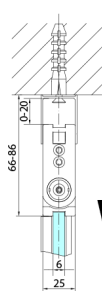

ZOOM sprchové dvere skladacie 900 mm, pravé, číre sklo

Objednací kód: ZL4915R

Rozměry

Šírka: 900 mm
Výška: 2000 mm

Vlastnosti

Záruka: 3 roky

Technický list

| Model | A | B |
|--------|---------|-----|
| ZL4715 | 685-715 | 697 |
| ZL4815 | 785-815 | 797 |
| ZL4915 | 885-915 | 897 |

| Model | A | B | Y |
|--------|---------|------|-----|
| ZL4715 | 670-690 | 837 | 339 |
| ZL4815 | 770-790 | 978 | 378 |
| ZL4915 | 870-890 | 1119 | 438 |

ZL4715L
ZL4815L
ZL4915L

ZL4715R
ZL4815R
ZL4915R

| Model L | Model R | A | B | C | Y | Z |
|---------|-----------|---------|---------|------|-----|-----|
| ZL4715L | + ZL4815R | 670-690 | 770-790 | 907 | 378 | 339 |
| ZL4715L | + ZL4915R | 670-690 | 870-890 | 978 | 438 | 339 |
| ZL4815L | + ZL4915R | 770-790 | 870-890 | 1048 | 438 | 378 |
| ZL4815L | + ZL4715R | 770-790 | 670-690 | 907 | 339 | 378 |
| ZL4915L | + ZL4715R | 870-890 | 670-690 | 978 | 339 | 438 |
| ZL4915L | + ZL4815R | 870-890 | 770-790 | 1048 | 378 | 438 |