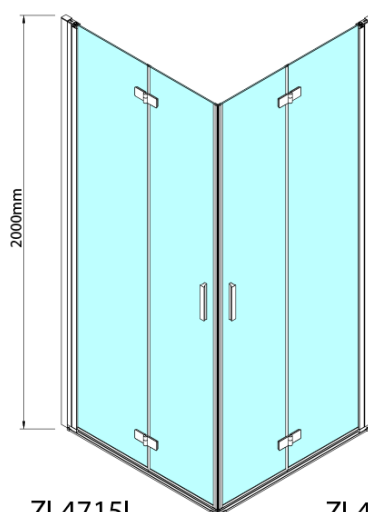

### Rozmery

Šírka: 800 mm

Výška: 2000 mm

### Vlastnosti

Farba profilu: Chróm - Leštený hliník

Tvar: Dvere do kombinácie

Typ otvárania: Skladacie

Smer otvárania: Pravé

Typ výplne: Číre sklo

Úprava skla: Antidrop

Hrúbka skla: 6 mm

Hmotnosť / ks: 31.0 kg

Balenie: 1 ks

Záruka: 3 roky

Technický list

Model	A	B
ZL4715	685-715	697
ZL4815	785-815	797
ZL4915	885-915	897

ZOOM sprchové dvere skladacie 800 mm, pravé, číre sklo

Model	A	B	Y
ZL4715	670-690	837	339
ZL4815	770-790	978	378
ZL4915	870-890	1119	438

ZL4715L  
ZL4815L  
ZL4915L

ZL4715R  
ZL4815R  
ZL4915R

ZOOM sprchové dvere skladacie 800 mm, pravé, číre sklo

Model L		Model R	A	B	C	Y	Z
ZL4715L	+	ZL4815R	670-690	770-790	907	378	339
ZL4715L	+	ZL4915R	670-690	870-890	978	438	339
ZL4815L	+	ZL4915R	770-790	870-890	1048	438	378
ZL4815L	+	ZL4715R	770-790	670-690	907	339	378
ZL4915L	+	ZL4715R	870-890	670-690	978	339	438
ZL4915L	+	ZL4815R	870-890	770-790	1048	378	438