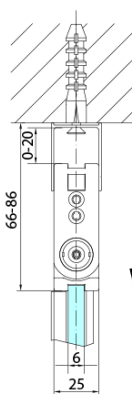

### Rozmery

Šírka: 800 mm

Výška: 2000 mm

### Vlastnosti

Farba profilu: Chróm - Leštený hliník

Tvar: Dvere do kombinácie

Typ otvárania: Skladacie

Smer otvárania: Pravé

Typ výplne: Číre sklo

Úprava skla: Antidrop

Hrúbka skla: 6 mm

Hmotnosť / ks: 31.0 kg

Balenie: 1 ks

Záruka: 3 roky

Technický list

Model	A	B
ZL4715	685-715	697
ZL4815	785-815	797
ZL4915	885-915	897

ZOOM sprchové dvere skladacie 800 mm, pravé, číre sklo

Model	A	B	Y
ZL4715	670-690	837	339
ZL4815	770-790	978	378
ZL4915	870-890	1119	438

ZL4715L  
ZL4815L  
ZL4915L

ZL4715R  
ZL4815R  
ZL4915R

ZOOM sprchové dvere skladacie 800 mm, pravé, číre sklo

Model L		Model R	A	B	C	Y	Z
ZL4715L	+	ZL4815R	670-690	770-790	907	378	339
ZL4715L	+	ZL4915R	670-690	870-890	978	438	339
ZL4815L	+	ZL4915R	770-790	870-890	1048	438	378
ZL4815L	+	ZL4715R	770-790	670-690	907	339	378
ZL4915L	+	ZL4715R	870-890	670-690	978	339	438
ZL4915L	+	ZL4815R	870-890	770-790	1048	378	438