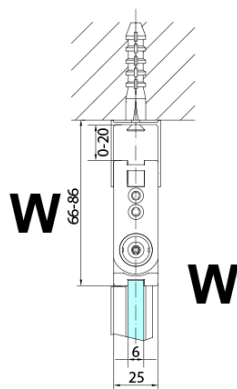

### Rozmery

Šírka: 800 mm

Výška: 2000 mm

### Vlastnosti

Farba profilu: Chróm - Leštený hliník

Tvar: Dvere do kombinácie

Typ otvárania: Skladacie

Smer otvárania: Pravé

Typ výplne: Číre sklo

Úprava skla: Antidrop

Hrúbka skla: 6 mm

Hmotnosť / ks: 31.0 kg

Balenie: 1 ks

Záruka: 3 roky

Technický list

Model	A	B
ZL4715	685-715	697
ZL4815	785-815	797
ZL4915	885-915	897

ZOOM sprchové dvere skladacie 800 mm, pravé, číre sklo

Model	A	B	Y
ZL4715	670-690	837	339
ZL4815	770-790	978	378
ZL4915	870-890	1119	438

ZL4715L  
ZL4815L  
ZL4915L

ZL4715R  
ZL4815R  
ZL4915R

ZOOM sprchové dvere skladacie 800 mm, pravé, číre sklo

Model L		Model R	A	B	C	Y	Z
ZL4715L	+	ZL4815R	670-690	770-790	907	378	339
ZL4715L	+	ZL4915R	670-690	870-890	978	438	339
ZL4815L	+	ZL4915R	770-790	870-890	1048	438	378
ZL4815L	+	ZL4715R	770-790	670-690	907	339	378
ZL4915L	+	ZL4715R	870-890	670-690	978	339	438
ZL4915L	+	ZL4815R	870-890	770-790	1048	378	438