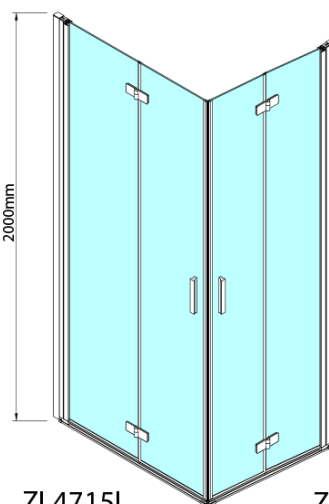

### Rozmery

Šírka: 800 mm

Výška: 2000 mm

### Vlastnosti

Farba profilu: Chróm - Leštený hliník

Tvar: Dvere do kombinácie

Typ otvárania: Skladacie

Smer otvárania: Pravé

Typ výplne: Číre sklo

Úprava skla: Antidrop

Hrúbka skla: 6 mm

Hmotnosť / ks: 31.0 kg

Balenie: 1 ks

Záruka: 3 roky

Technický list

Model	A	B
ZL4715	685-715	697
ZL4815	785-815	797
ZL4915	885-915	897

ZOOM sprchové dvere skladacie 800 mm, pravé, číre sklo

Model	A	B	Y
ZL4715	670-690	837	339
ZL4815	770-790	978	378
ZL4915	870-890	1119	438

ZL4715L  
ZL4815L  
ZL4915L

ZL4715R  
ZL4815R  
ZL4915R

ZOOM sprchové dvere skladacie 800 mm, pravé, číre sklo

Model L		Model R	A	B	C	Y	Z
ZL4715L	+	ZL4815R	670-690	770-790	907	378	339
ZL4715L	+	ZL4915R	670-690	870-890	978	438	339
ZL4815L	+	ZL4915R	770-790	870-890	1048	438	378
ZL4815L	+	ZL4715R	770-790	670-690	907	339	378
ZL4915L	+	ZL4715R	870-890	670-690	978	339	438
ZL4915L	+	ZL4815R	870-890	770-790	1048	378	438