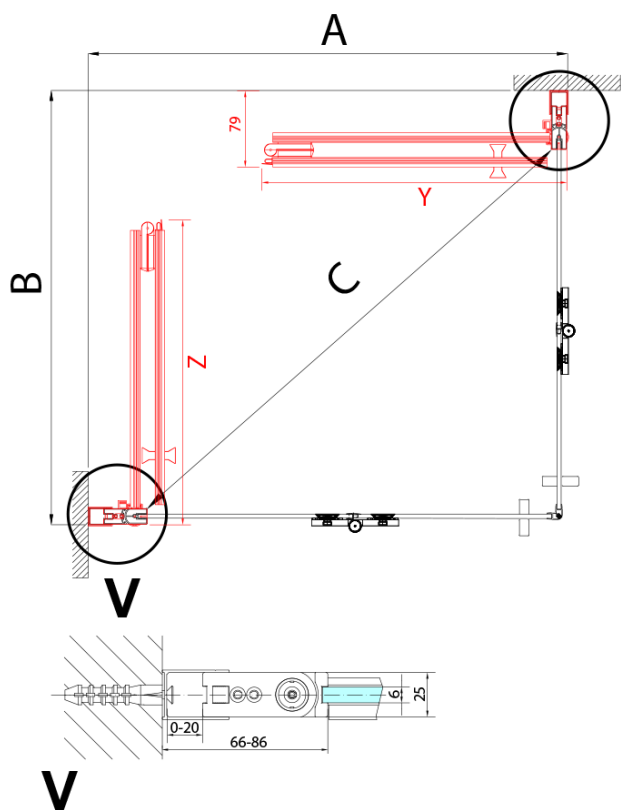

### Rozmery

Šírka: 800 mm

Výška: 2000 mm

### Vlastnosti

Farba profilu: Chróm - Leštený hliník

Tvar: Dvere do kombinácie

Typ otvárania: Skladacie

Smer otvárania: Pravé

Typ výplne: Číre sklo

Úprava skla: Antidrop

Hrúbka skla: 6 mm

Hmotnosť / ks: 31.0 kg

Balenie: 1 ks

Záruka: 3 roky

Technický list

Model	A	B
ZL4715	685-715	697
ZL4815	785-815	797
ZL4915	885-915	897

ZOOM sprchové dvere skladacie 800 mm, pravé, číre sklo

Model	A	B	Y
ZL4715	670-690	837	339
ZL4815	770-790	978	378
ZL4915	870-890	1119	438

ZL4715L  
ZL4815L  
ZL4915L

ZL4715R  
ZL4815R  
ZL4915R

ZOOM sprchové dvere skladacie 800 mm, pravé, číre sklo

Model L		Model R	A	B	C	Y	Z
ZL4715L	+	ZL4815R	670-690	770-790	907	378	339
ZL4715L	+	ZL4915R	670-690	870-890	978	438	339
ZL4815L	+	ZL4915R	770-790	870-890	1048	438	378
ZL4815L	+	ZL4715R	770-790	670-690	907	339	378
ZL4915L	+	ZL4715R	870-890	670-690	978	339	438
ZL4915L	+	ZL4815R	870-890	770-790	1048	378	438