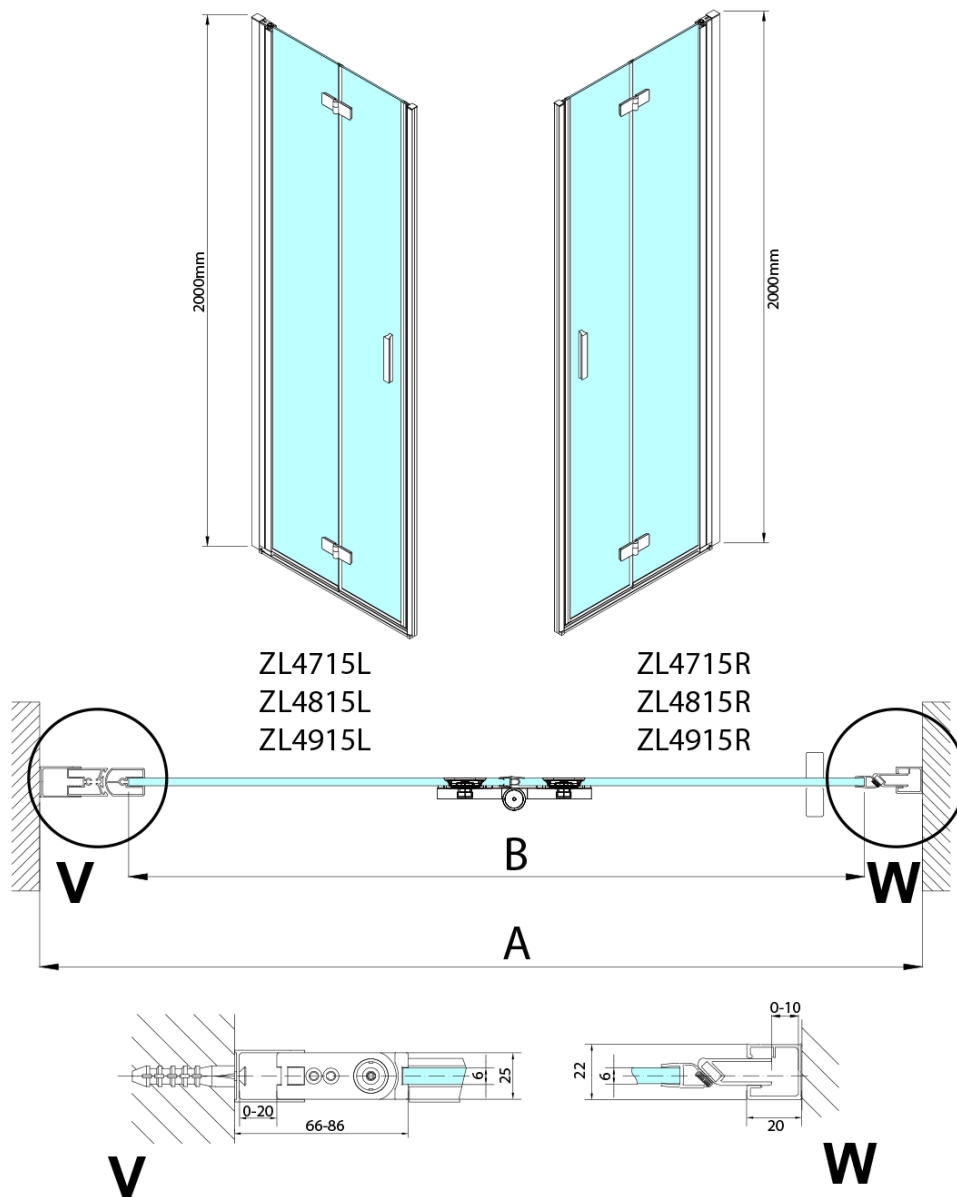

### Rozmery

Šírka: 800 mm

Výška: 2000 mm

### Vlastnosti

Farba profilu: Chróm - Leštený hliník

Tvar: Dvere do kombinácie

Typ otvárania: Skladacie

Smer otvárania: Pravé

Typ výplne: Číre sklo

Úprava skla: Antidrop

Hrúbka skla: 6 mm

Hmotnosť / ks: 31.0 kg

Balenie: 1 ks

Záruka: 3 roky

Technický list

Model	A	B
ZL4715	685-715	697
ZL4815	785-815	797
ZL4915	885-915	897

ZOOM sprchové dvere skladacie 800 mm, pravé, číre sklo

Model	A	B	Y
ZL4715	670-690	837	339
ZL4815	770-790	978	378
ZL4915	870-890	1119	438

ZL4715L  
ZL4815L  
ZL4915L

ZL4715R  
ZL4815R  
ZL4915R

ZOOM sprchové dvere skladacie 800 mm, pravé, číre sklo

Model L		Model R	A	B	C	Y	Z
ZL4715L	+	ZL4815R	670-690	770-790	907	378	339
ZL4715L	+	ZL4915R	670-690	870-890	978	438	339
ZL4815L	+	ZL4915R	770-790	870-890	1048	438	378
ZL4815L	+	ZL4715R	770-790	670-690	907	339	378
ZL4915L	+	ZL4715R	870-890	670-690	978	339	438
ZL4915L	+	ZL4815R	870-890	770-790	1048	378	438