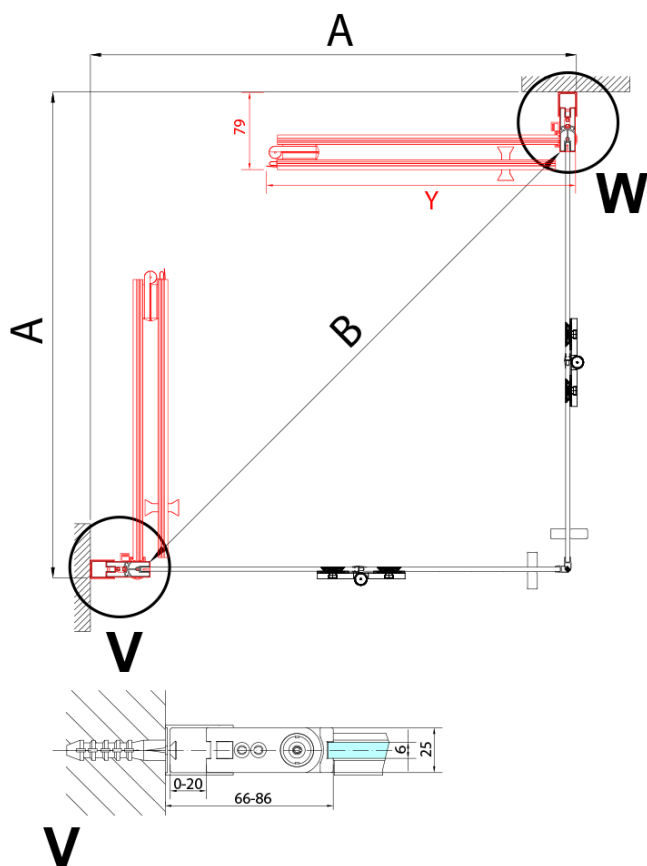

### Rozmery

Šírka: 800 mm

Výška: 2000 mm

### Vlastnosti

Farba profilu: Chróm - Leštený hliník

Tvar: Dvere do kombinácie

Typ otvárania: Skladacie

Smer otvárania: Pravé

Typ výplne: Číre sklo

Úprava skla: Antidrop

Hrúbka skla: 6 mm

Hmotnosť / ks: 31.0 kg

Balenie: 1 ks

Záruka: 3 roky

Technický list

Model	A	B
ZL4715	685-715	697
ZL4815	785-815	797
ZL4915	885-915	897

ZOOM sprchové dvere skladacie 800 mm, pravé, číre sklo

Model	A	B	Y
ZL4715	670-690	837	339
ZL4815	770-790	978	378
ZL4915	870-890	1119	438

ZL4715L  
ZL4815L  
ZL4915L

ZL4715R  
ZL4815R  
ZL4915R

ZOOM sprchové dvere skladacie 800 mm, pravé, číre sklo

Model L		Model R	A	B	C	Y	Z
ZL4715L	+	ZL4815R	670-690	770-790	907	378	339
ZL4715L	+	ZL4915R	670-690	870-890	978	438	339
ZL4815L	+	ZL4915R	770-790	870-890	1048	438	378
ZL4815L	+	ZL4715R	770-790	670-690	907	339	378
ZL4915L	+	ZL4715R	870-890	670-690	978	339	438
ZL4915L	+	ZL4815R	870-890	770-790	1048	378	438