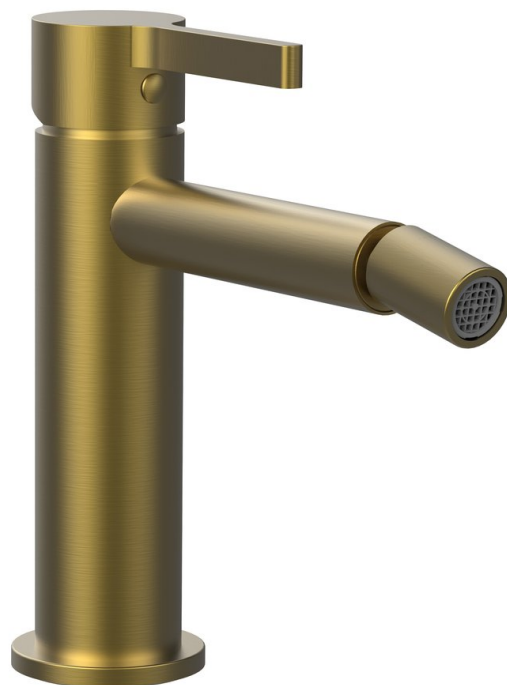

ICONIC stojánkova bidetová batéria bez výpuste, zlato mat

 **SAPHO**

Objednací kód: AF003GB

Základné informácie

Značka: Sapho
Séria: ICONIC

Rozmery

Šírka: 45 mm
Výška: 157 mm

Vlastnosti

Farba: Zlato mat
Materiál: Mosadz
Tvar: Kruhové
Inštalácia: Stojankové
Druh ovládania: Páka
Priemer kartuše: 25 mm
Hmotnosť / ks: 1.556 kg
Balenie: 1 ks
Záruka: 6 rokov

Náhradné diely

Náhradná kartuša vysoká 25mm (Objednací kód: 521231)