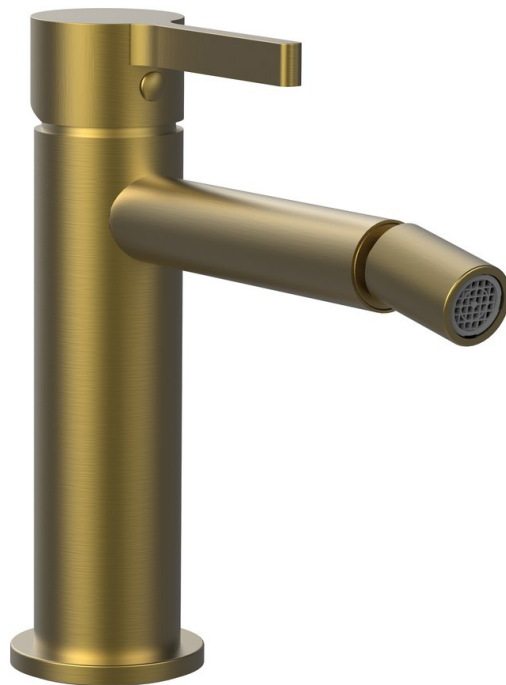

ICONIC stojánkova bidetová batéria bez výpuste, zlato mat

Objednací kód: AF003GB

Základné informácie

Značka: Sapho
Séria: ICONIC

Rozmery

Šírka: 45 mm
Výška: 157 mm

Vlastnosti

Farba: Zlato mat
Materiál: Mosadz
Tvar: Kruhové
Inštalácia: Stojankové
Druh ovládania: Páka
Priemer kartuše: 25 mm
Ostatné: PVD povrchová úprava
Hmotnosť / ks: 1.556 kg
Balenie: 1 ks
Záruka: 6 rokov

Náhradné diely

Náhradná kartuša vysoká 25mm (Objednací kód: 521231)

Technický list