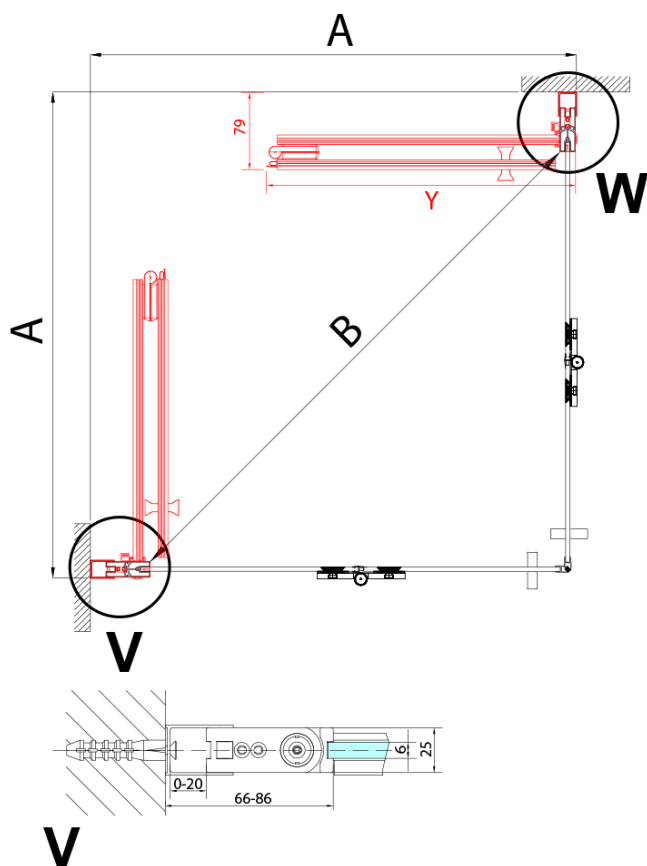

### Rozmery

Šírka: 800 mm

Výška: 2000 mm

### Vlastnosti

Farba profilu: Chróm - Leštený hliník

Tvar: Dvere do kombinácie

Typ otvárania: Skladacie

Smer otvárania: Ľavé

Typ výplne: Číre sklo

Úprava skla: Antidrop

Hrúbka skla: 6 mm

Hmotnosť / ks: 31.0 kg

Balenie: 1 ks

Záruka: 3 roky

Technický list

Model	A	B
ZL4715	685-715	697
ZL4815	785-815	797
ZL4915	885-915	897

ZOOM sprchové dvere skladacie 800 mm, lavé, číre sklo

Model	A	B	Y
ZL4715	670-690	837	339
ZL4815	770-790	978	378
ZL4915	870-890	1119	438

ZL4715L  
ZL4815L  
ZL4915L

ZL4715R  
ZL4815R  
ZL4915R

ZOOM sprchové dvere skladacie 800 mm, lavé, číre sklo

Model L		Model R	A	B	C	Y	Z
ZL4715L	+	ZL4815R	670-690	770-790	907	378	339
ZL4715L	+	ZL4915R	670-690	870-890	978	438	339
ZL4815L	+	ZL4915R	770-790	870-890	1048	438	378
ZL4815L	+	ZL4715R	770-790	670-690	907	339	378
ZL4915L	+	ZL4715R	870-890	670-690	978	339	438
ZL4915L	+	ZL4815R	870-890	770-790	1048	378	438