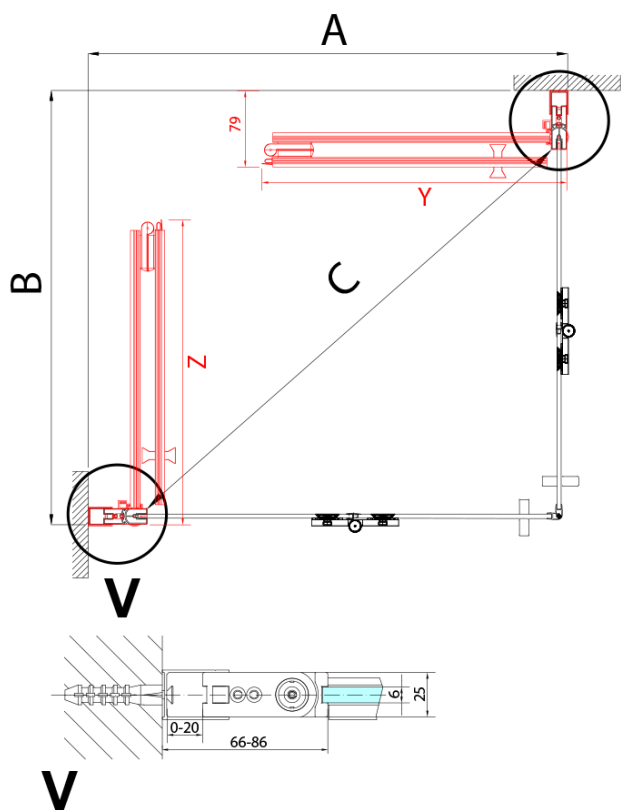

### Rozmery

Šírka: 800 mm

Výška: 2000 mm

### Vlastnosti

Farba profilu: Chróm - Leštený hliník

Tvar: Dvere do kombinácie

Typ otvárania: Skladacie

Smer otvárania: Ľavé

Typ výplne: Číre sklo

Úprava skla: Antidrop

Hrúbka skla: 6 mm

Hmotnosť / ks: 31.0 kg

Balenie: 1 ks

Záruka: 3 roky

Technický list

Model	A	B
ZL4715	685-715	697
ZL4815	785-815	797
ZL4915	885-915	897

ZOOM sprchové dvere skladacie 800 mm, lavé, číre sklo

Model	A	B	Y
ZL4715	670-690	837	339
ZL4815	770-790	978	378
ZL4915	870-890	1119	438

ZL4715L  
ZL4815L  
ZL4915L

ZL4715R  
ZL4815R  
ZL4915R

ZOOM sprchové dvere skladacie 800 mm, lavé, číre sklo

Model L		Model R	A	B	C	Y	Z
ZL4715L	+	ZL4815R	670-690	770-790	907	378	339
ZL4715L	+	ZL4915R	670-690	870-890	978	438	339
ZL4815L	+	ZL4915R	770-790	870-890	1048	438	378
ZL4815L	+	ZL4715R	770-790	670-690	907	339	378
ZL4915L	+	ZL4715R	870-890	670-690	978	339	438
ZL4915L	+	ZL4815R	870-890	770-790	1048	378	438