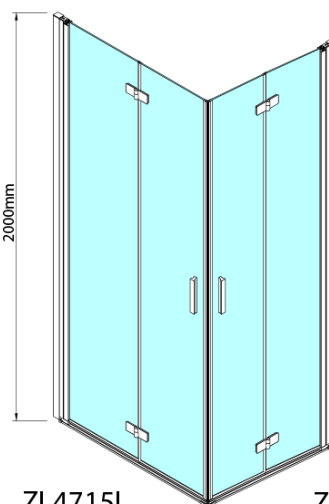

### Rozmery

Šírka: 800 mm

Výška: 2000 mm

### Vlastnosti

Farba profilu: Chróm - Leštený hliník

Tvar: Dvere do kombinácie

Typ otvárania: Skladacie

Smer otvárania: Ľavé

Typ výplne: Číre sklo

Úprava skla: Antidrop

Hrúbka skla: 6 mm

Hmotnosť / ks: 31.0 kg

Balenie: 1 ks

Záruka: 3 roky

Technický list

Model	A	B
ZL4715	685-715	697
ZL4815	785-815	797
ZL4915	885-915	897

ZOOM sprchové dvere skladacie 800 mm, lavé, číre sklo

Model	A	B	Y
ZL4715	670-690	837	339
ZL4815	770-790	978	378
ZL4915	870-890	1119	438

ZL4715L  
ZL4815L  
ZL4915L

ZL4715R  
ZL4815R  
ZL4915R

ZOOM sprchové dvere skladacie 800 mm, lavé, číre sklo

Model L		Model R	A	B	C	Y	Z
ZL4715L	+	ZL4815R	670-690	770-790	907	378	339
ZL4715L	+	ZL4915R	670-690	870-890	978	438	339
ZL4815L	+	ZL4915R	770-790	870-890	1048	438	378
ZL4815L	+	ZL4715R	770-790	670-690	907	339	378
ZL4915L	+	ZL4715R	870-890	670-690	978	339	438
ZL4915L	+	ZL4815R	870-890	770-790	1048	378	438