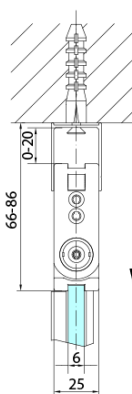

### Rozmery

Šírka: 800 mm

Výška: 2000 mm

### Vlastnosti

Farba profilu: Chróm - Leštený hliník

Tvar: Dvere do kombinácie

Typ otvárania: Skladacie

Smer otvárania: Ľavé

Typ výplne: Číre sklo

Úprava skla: Antidrop

Hrúbka skla: 6 mm

Hmotnosť / ks: 31.0 kg

Balenie: 1 ks

Záruka: 3 roky

Technický list

Model	A	B
ZL4715	685-715	697
ZL4815	785-815	797
ZL4915	885-915	897

ZOOM sprchové dvere skladacie 800 mm, lavé, číre sklo

Model	A	B	Y
ZL4715	670-690	837	339
ZL4815	770-790	978	378
ZL4915	870-890	1119	438

ZL4715L  
ZL4815L  
ZL4915L

ZL4715R  
ZL4815R  
ZL4915R

ZOOM sprchové dvere skladacie 800 mm, lavé, číre sklo

Model L		Model R	A	B	C	Y	Z
ZL4715L	+	ZL4815R	670-690	770-790	907	378	339
ZL4715L	+	ZL4915R	670-690	870-890	978	438	339
ZL4815L	+	ZL4915R	770-790	870-890	1048	438	378
ZL4815L	+	ZL4715R	770-790	670-690	907	339	378
ZL4915L	+	ZL4715R	870-890	670-690	978	339	438
ZL4915L	+	ZL4815R	870-890	770-790	1048	378	438