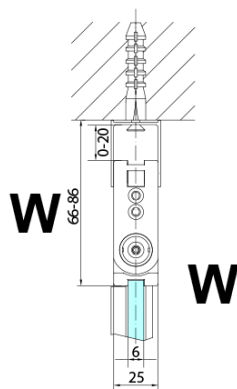

### Rozmery

Šírka: 800 mm

Výška: 2000 mm

### Vlastnosti

Farba profilu: Chróm - Leštený hliník

Tvar: Dvere do kombinácie

Typ otvárania: Skladacie

Smer otvárania: Ľavé

Typ výplne: Číre sklo

Úprava skla: Antidrop

Hrúbka skla: 6 mm

Hmotnosť / ks: 31.0 kg

Balenie: 1 ks

Záruka: 3 roky

Technický list

Model	A	B
ZL4715	685-715	697
ZL4815	785-815	797
ZL4915	885-915	897

ZOOM sprchové dvere skladacie 800 mm, lavé, číre sklo

Model	A	B	Y
ZL4715	670-690	837	339
ZL4815	770-790	978	378
ZL4915	870-890	1119	438

ZL4715L  
ZL4815L  
ZL4915L

ZL4715R  
ZL4815R  
ZL4915R

ZOOM sprchové dvere skladacie 800 mm, lavé, číre sklo

Model L		Model R	A	B	C	Y	Z
ZL4715L	+	ZL4815R	670-690	770-790	907	378	339
ZL4715L	+	ZL4915R	670-690	870-890	978	438	339
ZL4815L	+	ZL4915R	770-790	870-890	1048	438	378
ZL4815L	+	ZL4715R	770-790	670-690	907	339	378
ZL4915L	+	ZL4715R	870-890	670-690	978	339	438
ZL4915L	+	ZL4815R	870-890	770-790	1048	378	438