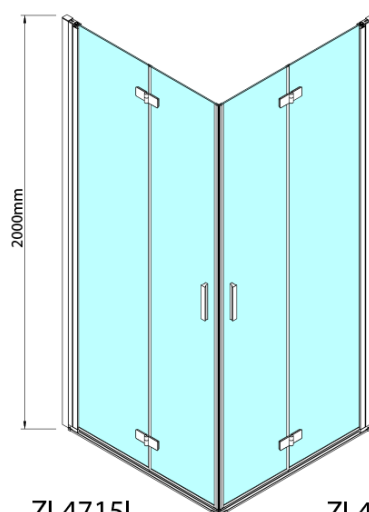

### Rozmery

Šírka: 800 mm

Výška: 2000 mm

### Vlastnosti

Farba profilu: Chróm - Leštený hliník

Tvar: Dvere do kombinácie

Typ otvárania: Skladacie

Smer otvárania: Ľavé

Typ výplne: Číre sklo

Úprava skla: Antidrop

Hrúbka skla: 6 mm

Hmotnosť / ks: 31.0 kg

Balenie: 1 ks

Záruka: 3 roky

Technický list

Model	A	B
ZL4715	685-715	697
ZL4815	785-815	797
ZL4915	885-915	897

ZOOM sprchové dvere skladacie 800 mm, lavé, číre sklo

Model	A	B	Y
ZL4715	670-690	837	339
ZL4815	770-790	978	378
ZL4915	870-890	1119	438

ZL4715L  
ZL4815L  
ZL4915L

ZL4715R  
ZL4815R  
ZL4915R

ZOOM sprchové dvere skladacie 800 mm, lavé, číre sklo

Model L		Model R	A	B	C	Y	Z
ZL4715L	+	ZL4815R	670-690	770-790	907	378	339
ZL4715L	+	ZL4915R	670-690	870-890	978	438	339
ZL4815L	+	ZL4915R	770-790	870-890	1048	438	378
ZL4815L	+	ZL4715R	770-790	670-690	907	339	378
ZL4915L	+	ZL4715R	870-890	670-690	978	339	438
ZL4915L	+	ZL4815R	870-890	770-790	1048	378	438