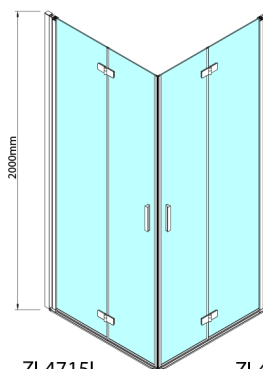

ZOOM sprchové dvere skladacie 800 mm, lavé, číre sklo

Objednací kód: ZL4815L

Rozměry

Šířka: 800 mm
Výška: 2000 mm

Vlastnosti

Záruka: 3 roky

Technický list

ZL4715L
ZL4815L
ZL4915L

ZL4715R
ZL4815R
ZL4915R

Model	A	B
ZL4715	685-715	697
ZL4815	785-815	797
ZL4915	885-915	897

Model	A	B	Y
ZL4715	670-690	837	339
ZL4815	770-790	978	378
ZL4915	870-890	1119	438

ZL4715L ZL4715R
 ZL4815L ZL4815R
 ZL4915L ZL4915R

Model L	Model R	A	B	C	Y	Z
ZL4715L	+ ZL4815R	670-690	770-790	907	378	339
ZL4715L	+ ZL4915R	670-690	870-890	978	438	339
ZL4815L	+ ZL4915R	770-790	870-890	1048	438	378
ZL4815L	+ ZL4715R	770-790	670-690	907	339	378
ZL4915L	+ ZL4715R	870-890	670-690	978	339	438
ZL4915L	+ ZL4815R	870-890	770-790	1048	378	438