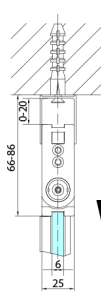

ZOOM sprchové dvere skladacie 800 mm, lavé, číre sklo

Objednací kód: ZL4815L

Rozměry

Šířka: 800 mm
Výška: 2000 mm

Vlastnosti

Záruka: 3 roky

Technický list

ZL4715L
ZL4815L
ZL4915L

ZL4715R
ZL4815R
ZL4915R

Model	A	B
ZL4715	685-715	697
ZL4815	785-815	797
ZL4915	885-915	897

Model	A	B	Y
ZL4715	670-690	837	339
ZL4815	770-790	978	378
ZL4915	870-890	1119	438

ZL4715L ZL4715R
 ZL4815L ZL4815R
 ZL4915L ZL4915R

Model L	Model R	A	B	C	Y	Z
ZL4715L	+ ZL4815R	670-690	770-790	907	378	339
ZL4715L	+ ZL4915R	670-690	870-890	978	438	339
ZL4815L	+ ZL4915R	770-790	870-890	1048	438	378
ZL4815L	+ ZL4715R	770-790	670-690	907	339	378
ZL4915L	+ ZL4715R	870-890	670-690	978	339	438
ZL4915L	+ ZL4815R	870-890	770-790	1048	378	438