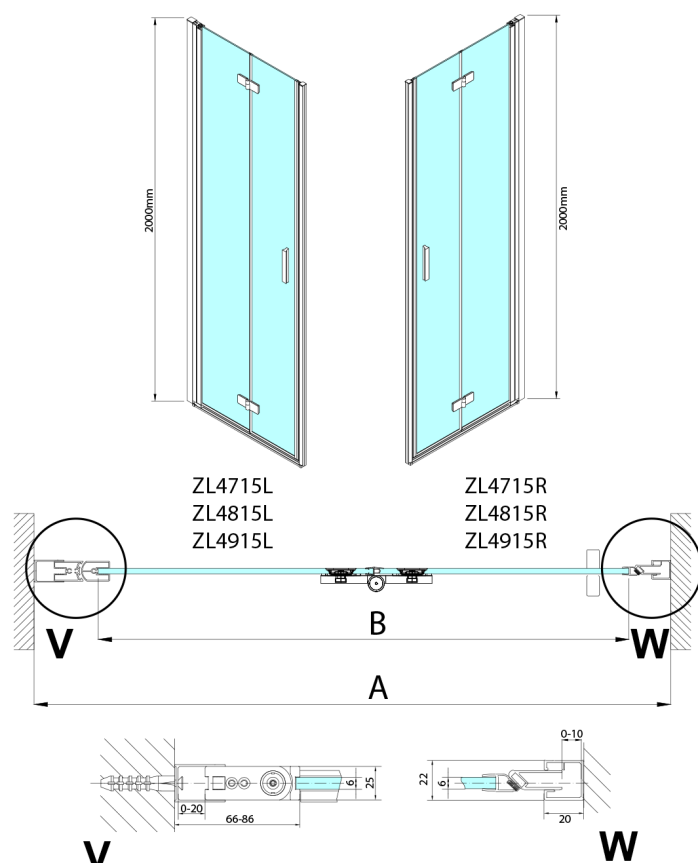

ZOOM sprchové dvere skladacie 800 mm, lavé, číre sklo

Objednací kód: ZL4815L

Rozměry

Šířka: 800 mm
Výška: 2000 mm

Vlastnosti

Záruka: 3 roky

Technický list

ZL4715L
ZL4815L
ZL4915L

ZL4715R
ZL4815R
ZL4915R

Model	A	B
ZL4715	685-715	697
ZL4815	785-815	797
ZL4915	885-915	897

Model	A	B	Y
ZL4715	670-690	837	339
ZL4815	770-790	978	378
ZL4915	870-890	1119	438

ZL4715L ZL4715R
 ZL4815L ZL4815R
 ZL4915L ZL4915R

Model L	Model R	A	B	C	Y	Z
ZL4715L	+ ZL4815R	670-690	770-790	907	378	339
ZL4715L	+ ZL4915R	670-690	870-890	978	438	339
ZL4815L	+ ZL4915R	770-790	870-890	1048	438	378
ZL4815L	+ ZL4715R	770-790	670-690	907	339	378
ZL4915L	+ ZL4715R	870-890	670-690	978	339	438
ZL4915L	+ ZL4815R	870-890	770-790	1048	378	438