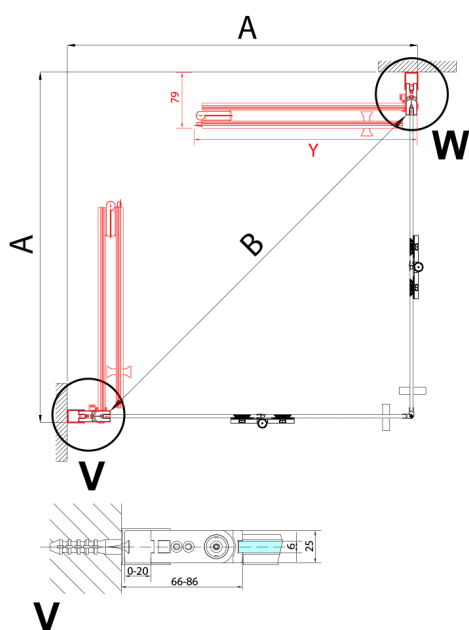

ZOOM sprchové dvere skladacie 800 mm, lavé, číre sklo

Objednací kód: ZL4815L

Rozměry

Šířka: 800 mm
Výška: 2000 mm

Vlastnosti

Záruka: 3 roky

Technický list

ZL4715L
ZL4815L
ZL4915L

ZL4715R
ZL4815R
ZL4915R

Model	A	B
ZL4715	685-715	697
ZL4815	785-815	797
ZL4915	885-915	897

Model	A	B	Y
ZL4715	670-690	837	339
ZL4815	770-790	978	378
ZL4915	870-890	1119	438

ZL4715L ZL4715R
 ZL4815L ZL4815R
 ZL4915L ZL4915R

Model L	Model R	A	B	C	Y	Z
ZL4715L	+ ZL4815R	670-690	770-790	907	378	339
ZL4715L	+ ZL4915R	670-690	870-890	978	438	339
ZL4815L	+ ZL4915R	770-790	870-890	1048	438	378
ZL4815L	+ ZL4715R	770-790	670-690	907	339	378
ZL4915L	+ ZL4715R	870-890	670-690	978	339	438
ZL4915L	+ ZL4815R	870-890	770-790	1048	378	438