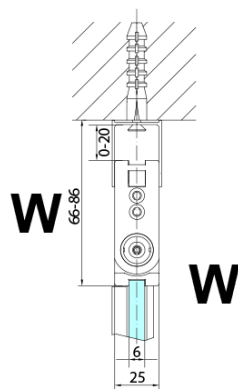

ZOOM sprchové dvere skladacie 700 mm, pravé, číre sklo

Objednací kód: ZL4715R

Základné informácie

Značka: Polysan

Séria: ZOOM

Rozmery

Šírka: 700 mm

Výška: 2000 mm

Vlastnosti

Farba profilu: Chróm - Leštený hliník

Tvar: Dvere do kombinácie

Typ otvárania: Skladacie

Smer otvárania: Pravé

Typ výplne: Číre sklo

Úprava skla: Antidrop

Hrúbka skla: 6 mm

Hmotnosť / ks: 31.0 kg

Balenie: 1 ks

Záruka: 3 roky

Technický list

Model	A	B
ZL4715	685-715	697
ZL4815	785-815	797
ZL4915	885-915	897

ZOOM sprchové dvere skladacie 700 mm, pravé, číre sklo

Model	A	B	Y
ZL4715	670-690	837	339
ZL4815	770-790	978	378
ZL4915	870-890	1119	438

ZL4715L
ZL4815L
ZL4915L

ZL4715R
ZL4815R
ZL4915R

ZOOM sprchové dvere skladacie 700 mm, pravé, číre sklo

Model L		Model R	A	B	C	Y	Z
ZL4715L	+	ZL4815R	670-690	770-790	907	378	339
ZL4715L	+	ZL4915R	670-690	870-890	978	438	339
ZL4815L	+	ZL4915R	770-790	870-890	1048	438	378
ZL4815L	+	ZL4715R	770-790	670-690	907	339	378
ZL4915L	+	ZL4715R	870-890	670-690	978	339	438
ZL4915L	+	ZL4815R	870-890	770-790	1048	378	438