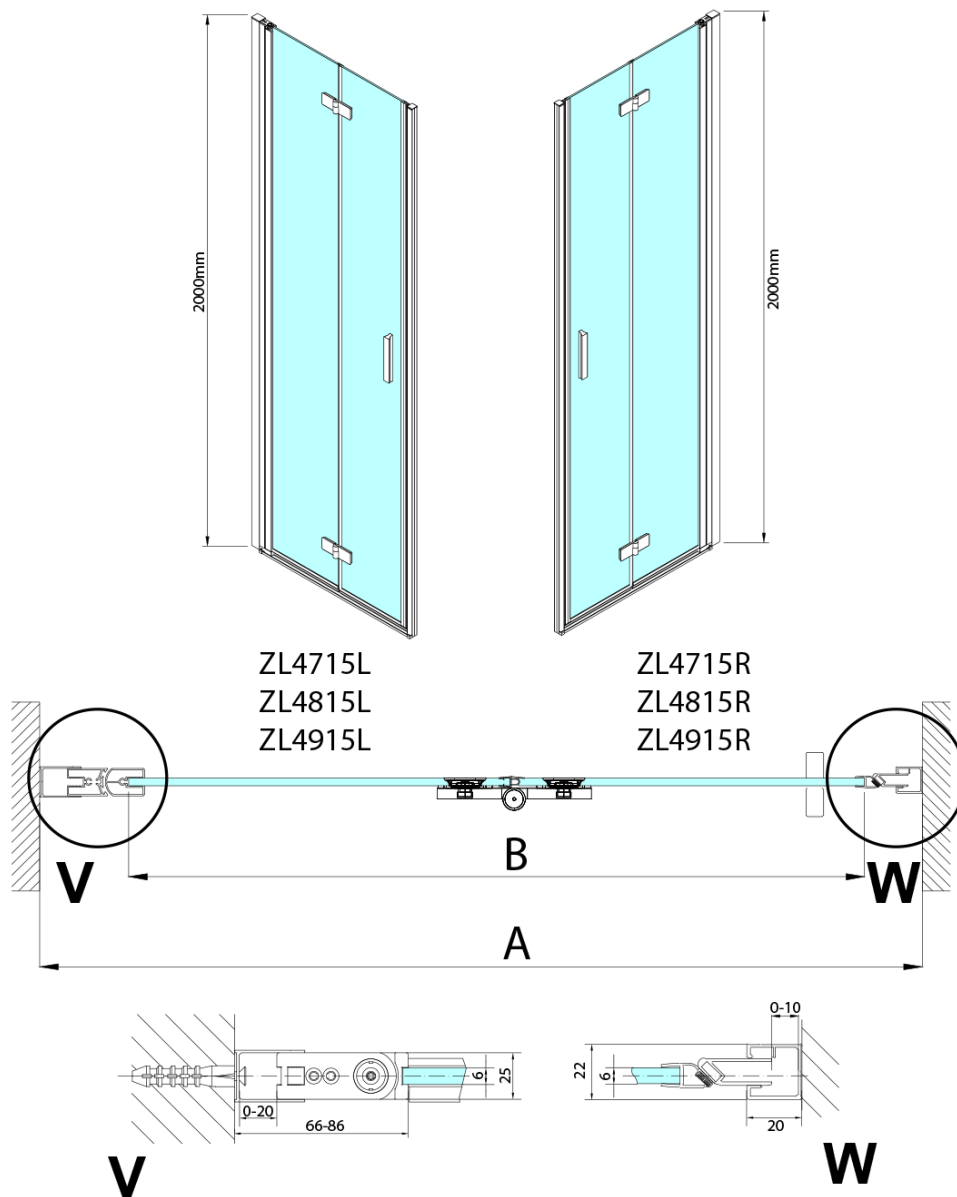

ZOOM sprchové dvere skladacie 700 mm, pravé, číre sklo

Objednací kód: ZL4715R

Základné informácie

Značka: Polysan

Séria: ZOOM

Rozmery

Šírka: 700 mm

Výška: 2000 mm

Vlastnosti

Farba profilu: Chróm - Leštený hliník

Tvar: Dvere do kombinácie

Typ otvárania: Skladacie

Smer otvárania: Pravé

Typ výplne: Číre sklo

Úprava skla: Antidrop

Hrúbka skla: 6 mm

Hmotnosť / ks: 31.0 kg

Balenie: 1 ks

Záruka: 3 roky

Technický list

Model	A	B
ZL4715	685-715	697
ZL4815	785-815	797
ZL4915	885-915	897

ZOOM sprchové dvere skladacie 700 mm, pravé, číre sklo

Model	A	B	Y
ZL4715	670-690	837	339
ZL4815	770-790	978	378
ZL4915	870-890	1119	438

ZL4715L
ZL4815L
ZL4915L

ZL4715R
ZL4815R
ZL4915R

ZOOM sprchové dvere skladacie 700 mm, pravé, číre sklo

Model L		Model R	A	B	C	Y	Z
ZL4715L	+	ZL4815R	670-690	770-790	907	378	339
ZL4715L	+	ZL4915R	670-690	870-890	978	438	339
ZL4815L	+	ZL4915R	770-790	870-890	1048	438	378
ZL4815L	+	ZL4715R	770-790	670-690	907	339	378
ZL4915L	+	ZL4715R	870-890	670-690	978	339	438
ZL4915L	+	ZL4815R	870-890	770-790	1048	378	438