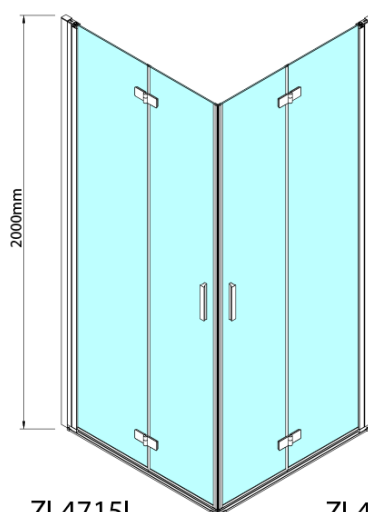

ZOOM sprchové dvere skladacie 700 mm, pravé, číre sklo

Objednací kód: ZL4715R

Základné informácie

Značka: Polysan

Séria: ZOOM

Rozmery

Šírka: 700 mm

Výška: 2000 mm

Vlastnosti

Farba profilu: Chróm - Leštený hliník

Tvar: Dvere do kombinácie

Typ otvárania: Skladacie

Smer otvárania: Pravé

Typ výplne: Číre sklo

Úprava skla: Antidrop

Hrúbka skla: 6 mm

Hmotnosť / ks: 31.0 kg

Balenie: 1 ks

Záruka: 3 roky

Technický list

Model	A	B
ZL4715	685-715	697
ZL4815	785-815	797
ZL4915	885-915	897

ZOOM sprchové dvere skladacie 700 mm, pravé, číre sklo

Model	A	B	Y
ZL4715	670-690	837	339
ZL4815	770-790	978	378
ZL4915	870-890	1119	438

ZL4715L
ZL4815L
ZL4915L

ZL4715R
ZL4815R
ZL4915R

ZOOM sprchové dvere skladacie 700 mm, pravé, číre sklo

Model L		Model R	A	B	C	Y	Z
ZL4715L	+	ZL4815R	670-690	770-790	907	378	339
ZL4715L	+	ZL4915R	670-690	870-890	978	438	339
ZL4815L	+	ZL4915R	770-790	870-890	1048	438	378
ZL4815L	+	ZL4715R	770-790	670-690	907	339	378
ZL4915L	+	ZL4715R	870-890	670-690	978	339	438
ZL4915L	+	ZL4815R	870-890	770-790	1048	378	438