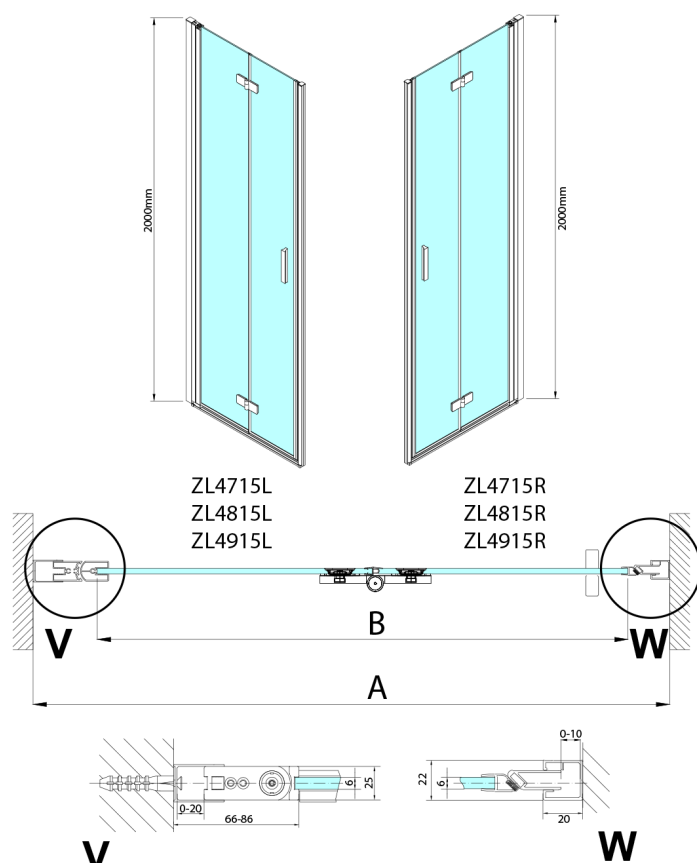

ZOOM sprchové dvere skladacie 700 mm, lavé, číre sklo

Objednací kód: ZL4715L

Rozměry

Šířka: 700 mm
Výška: 2000 mm

Vlastnosti

Záruka: 3 roky

Technický list

ZL4715L
ZL4815L
ZL4915L

ZL4715R
ZL4815R
ZL4915R

Model	A	B
ZL4715	685-715	697
ZL4815	785-815	797
ZL4915	885-915	897

Model	A	B	Y
ZL4715	670-690	837	339
ZL4815	770-790	978	378
ZL4915	870-890	1119	438

ZL4715L
ZL4815L
ZL4915L

ZL4715R
ZL4815R
ZL4915R

Model L	Model R	A	B	C	Y	Z
ZL4715L	+ ZL4815R	670-690	770-790	907	378	339
ZL4715L	+ ZL4915R	670-690	870-890	978	438	339
ZL4815L	+ ZL4915R	770-790	870-890	1048	438	378
ZL4815L	+ ZL4715R	770-790	670-690	907	339	378
ZL4915L	+ ZL4715R	870-890	670-690	978	339	438
ZL4915L	+ ZL4815R	870-890	770-790	1048	378	438