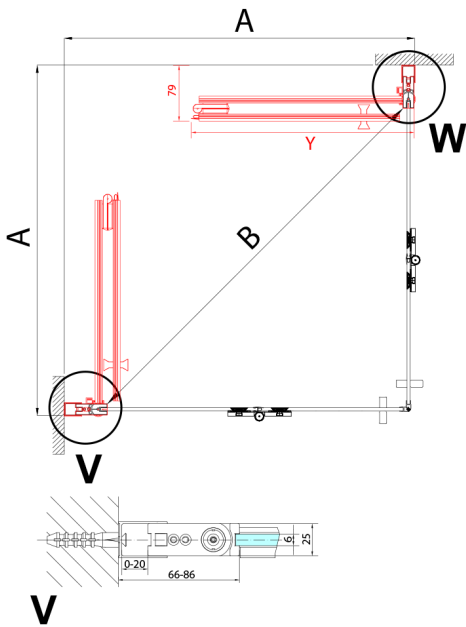

ZOOM sprchové dvere skladacie 700 mm, lavé, číre sklo

Objednací kód: ZL4715L

Rozměry

Šířka: 700 mm
Výška: 2000 mm

Vlastnosti

Záruka: 3 roky

Technický list

ZL4715L
ZL4815L
ZL4915L

ZL4715R
ZL4815R
ZL4915R

Model	A	B
ZL4715	685-715	697
ZL4815	785-815	797
ZL4915	885-915	897

Model	A	B	Y
ZL4715	670-690	837	339
ZL4815	770-790	978	378
ZL4915	870-890	1119	438

ZL4715L
ZL4815L
ZL4915L

ZL4715R
ZL4815R
ZL4915R

Model L	Model R	A	B	C	Y	Z
ZL4715L	+ ZL4815R	670-690	770-790	907	378	339
ZL4715L	+ ZL4915R	670-690	870-890	978	438	339
ZL4815L	+ ZL4915R	770-790	870-890	1048	438	378
ZL4815L	+ ZL4715R	770-790	670-690	907	339	378
ZL4915L	+ ZL4715R	870-890	670-690	978	339	438
ZL4915L	+ ZL4815R	870-890	770-790	1048	378	438