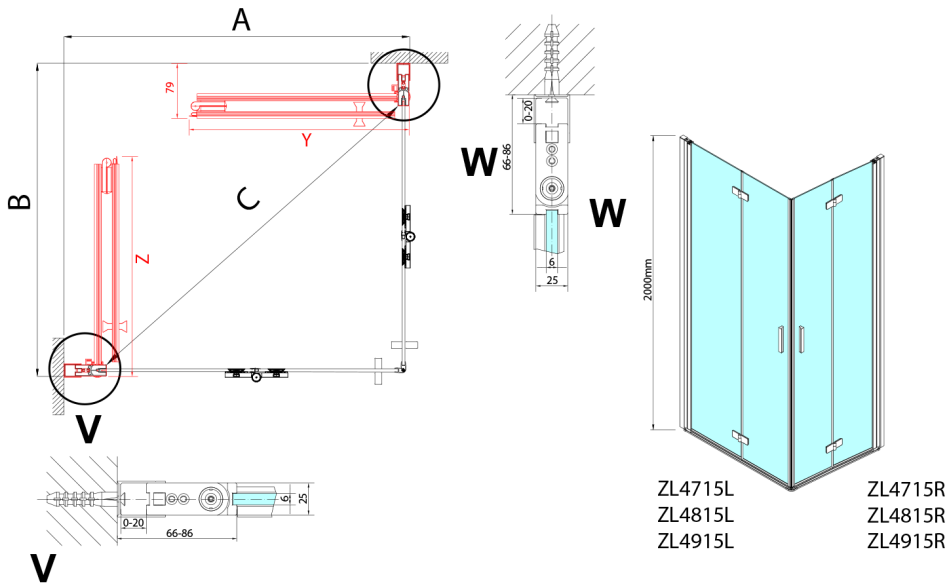

ZOOM sprchové dvere skladacie 700 mm, lavé, číre sklo

Objednací kód: ZL4715L

Rozměry

Šířka: 700 mm
Výška: 2000 mm

Vlastnosti

Záruka: 3 roky

Technický list

ZL4715L
ZL4815L
ZL4915L

ZL4715R
ZL4815R
ZL4915R

Model	A	B
ZL4715	685-715	697
ZL4815	785-815	797
ZL4915	885-915	897

Model	A	B	Y
ZL4715	670-690	837	339
ZL4815	770-790	978	378
ZL4915	870-890	1119	438

ZL4715L
ZL4815L
ZL4915L

ZL4715R
ZL4815R
ZL4915R

Model L	Model R	A	B	C	Y	Z
ZL4715L	+ ZL4815R	670-690	770-790	907	378	339
ZL4715L	+ ZL4915R	670-690	870-890	978	438	339
ZL4815L	+ ZL4915R	770-790	870-890	1048	438	378
ZL4815L	+ ZL4715R	770-790	670-690	907	339	378
ZL4915L	+ ZL4715R	870-890	670-690	978	339	438
ZL4915L	+ ZL4815R	870-890	770-790	1048	378	438