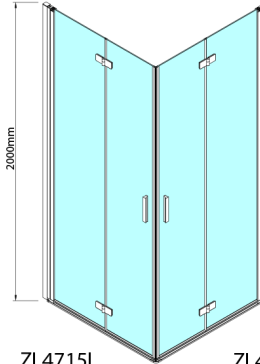

ZOOM sprchové dvere skladacie 700 mm, lavé, číre sklo

Objednací kód: ZL4715L

Rozměry

Šířka: 700 mm
Výška: 2000 mm

Vlastnosti

Záruka: 3 roky

Technický list

ZL4715L
ZL4815L
ZL4915L

ZL4715R
ZL4815R
ZL4915R

Model	A	B
ZL4715	685-715	697
ZL4815	785-815	797
ZL4915	885-915	897

Model	A	B	Y
ZL4715	670-690	837	339
ZL4815	770-790	978	378
ZL4915	870-890	1119	438

ZL4715L
ZL4815L
ZL4915L

ZL4715R
ZL4815R
ZL4915R

Model L	Model R	A	B	C	Y	Z
ZL4715L	+ ZL4815R	670-690	770-790	907	378	339
ZL4715L	+ ZL4915R	670-690	870-890	978	438	339
ZL4815L	+ ZL4915R	770-790	870-890	1048	438	378
ZL4815L	+ ZL4715R	770-790	670-690	907	339	378
ZL4915L	+ ZL4715R	870-890	670-690	978	339	438
ZL4915L	+ ZL4815R	870-890	770-790	1048	378	438