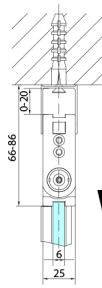

ZOOM sprchové dvere skladacie 700 mm, lavé, číre sklo

Objednací kód: ZL4715L

Rozměry

Šířka: 700 mm
Výška: 2000 mm

Vlastnosti

Záruka: 3 roky

Technický list

ZL4715L
ZL4815L
ZL4915L

ZL4715R
ZL4815R
ZL4915R

Model	A	B
ZL4715	685-715	697
ZL4815	785-815	797
ZL4915	885-915	897

Model	A	B	Y
ZL4715	670-690	837	339
ZL4815	770-790	978	378
ZL4915	870-890	1119	438

ZL4715L
ZL4815L
ZL4915L

ZL4715R
ZL4815R
ZL4915R

Model L	Model R	A	B	C	Y	Z
ZL4715L	+ ZL4815R	670-690	770-790	907	378	339
ZL4715L	+ ZL4915R	670-690	870-890	978	438	339
ZL4815L	+ ZL4915R	770-790	870-890	1048	438	378
ZL4815L	+ ZL4715R	770-790	670-690	907	339	378
ZL4915L	+ ZL4715R	870-890	670-690	978	339	438
ZL4915L	+ ZL4815R	870-890	770-790	1048	378	438