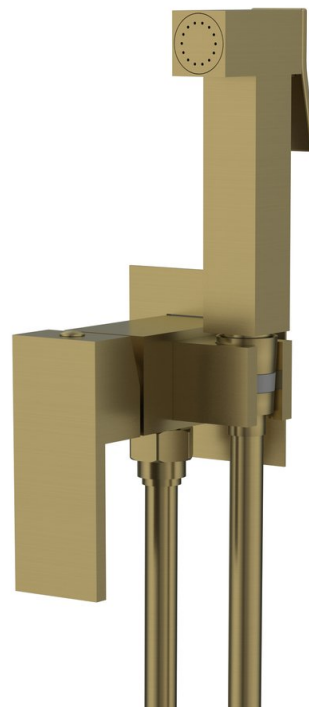

CUBEMIX podomietková bidetová batéria so Stop sprškou, hranatá, zlato mat

 **SAPHO**

Objednací kód: CM040GB

Základné informácie

Značka: Sapho
Séria: CUBEMIX

Rozmery

Výška: 70 mm

Vlastnosti

Farba: Zlato mat
Materiál: Mosadz
Tvar: Hranaté
Inštalácia: Podomietková
Druh ovládania: Páka
Priemer kartuše: 25 mm
Dĺžka hadice: 1200 mm
Hmotnosť / ks: 3.23 kg
Balenie: 1 ks
Záruka: 6 rokov

Náhradné diely

SOFTLEX plastová sprchová hadica, 150cm, zlato mat (Objednací kód: 1208-19)

Náhradná kartuša, priemer 25mm (Objednací kód: NDSM07)

Technický list