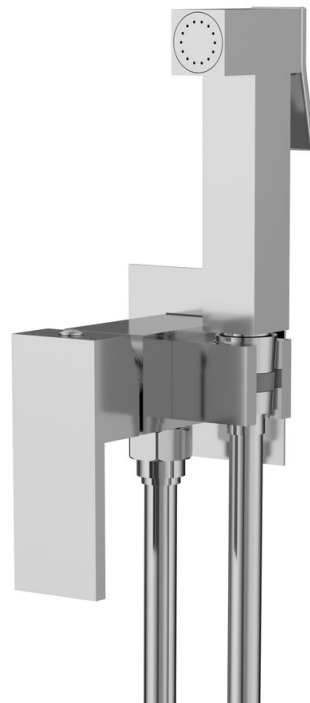

# CUBEMIX podomietková bidetová batéria so Stop sprškou, hranatá, chróm

 **SAPHO**

Objednací kód: CM040

## Základné informácie

Značka: Sapho  
Séria: CUBEMIX

## Rozmery

Výška: 70 mm

## Vlastnosti

Farba: Chróm  
Materiál: Mosadz  
Tvar: Hranaté  
Inštalácia: Podomietková  
Druh ovládania: Páka  
Priemer kartuše: 25 mm  
Dĺžka hadice: 1200 mm  
Hmotnosť / ks: 3.23 kg  
Balenie: 1 ks  
Záruka: 6 rokov