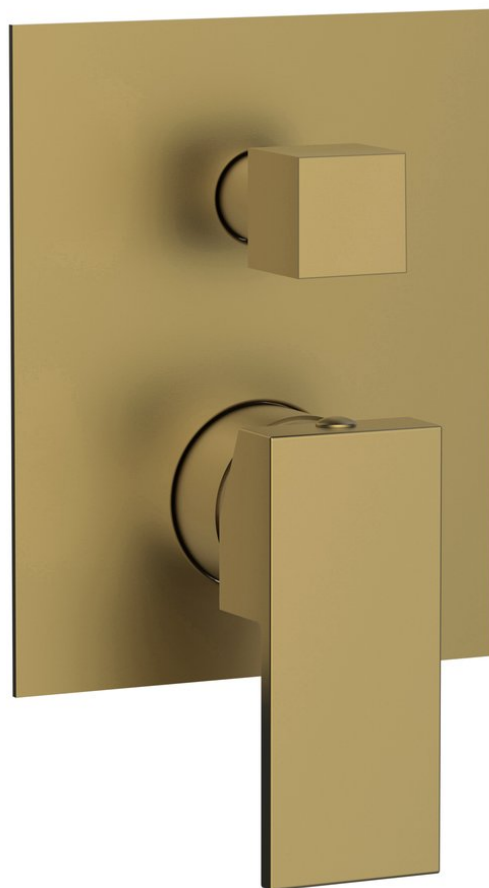

CUBEMIX podomietková sprchová batéria, 2 výstupy, zlato mat

Objednací kód: CM042GB

Základné informácie

Značka: Sapho
Séria: CUBEMIX

Rozmery

Šírka: 120 mm
Výška: 150 mm

Vlastnosti

Farba: Zlato mat
Materiál: Mosadz
Tvar: Hranaté
Inštalácia: Podomietková
Druh ovládania: Páka
Druh prepínača na sprchu: Tlakový
Priemer kartuše: 35 mm
Ostatné: Dvojcestné, PVD povrchová úprava
Hmotnosť / ks: 2.0 kg
Balenie: 1 ks
Záruka: 6 rokov

Náhradné diely

Náhradná kartuša, priemer 35mm (Objednací kód: 521601)

Technický list