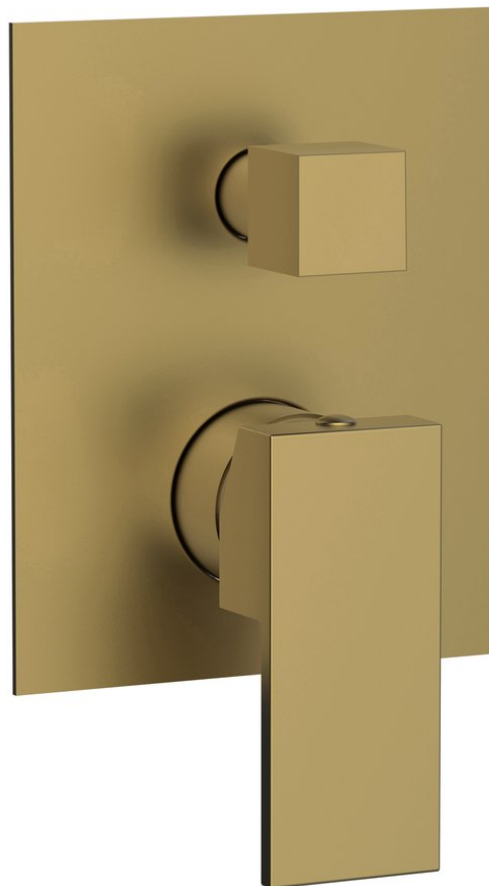

CUBEMIX podomietková sprchová batéria, 2 výstupy, zlato mat

Objednací kód: CM042GB

Základné informácie

Značka: Sapho
Séria: CUBEMIX

Rozmery

Šírka: 120 mm
Výška: 150 mm

Vlastnosti

Farba: Zlato mat
Materiál: Mosadz
Tvar: Hranaté
Inštalácia: Podomietková
Druh ovládania: Páka
Druh prepínača na sprchu: Tlakový
Priemer kartuše: 35 mm
Ostatné: Dvojcestné
Hmotnosť / ks: 2.0 kg
Balenie: 1 ks
Záruka: 6 rokov

Náhradné diely

Náhradná kartuša, priemer 35mm (Objednací kód: 521601)

Technický list