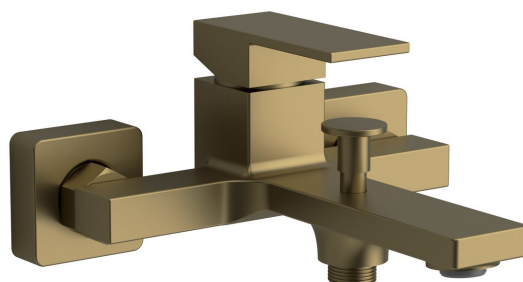

Objednací kód: CM010GB

Základné informácie

Značka: Sapho
Séria: CUBEMIX

Rozmery

Šírka: 210 mm

Vlastnosti

Farba: Zlato mat
Materiál: Mosadz
Tvar: Hranaté
Inštalácia: Nástenná 150 mm
Druh ovládania: Páka
Druh prepínača na sprchu: Tlakový
Priemer kartuše: 35 mm
Hmotnosť / ks: 2.973 kg
Balenie: 1 ks
Záruka: 6 rokov

Náhradné diely

Perlátor M24x1 (Objednací kód: AERWS)

Technický list