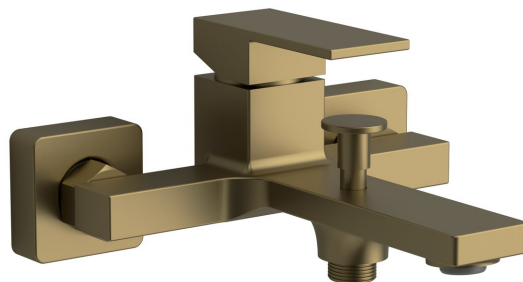

Objednací kód: CM010GB

Základné informácie

Značka: Sapho
Séria: CUBEMIX

Rozmery

Šírka: 210 mm

Vlastnosti

Farba: Zlato mat
Materiál: Mosadz
Tvar: Hranaté
Inštalácia: Nástenná 150 mm
Druh ovládania: Páka
Druh prepínača na sprchu: Tlakový
Priemer kartuše: 35 mm
Ostatné: PVD povrchová úprava
Hmotnosť / ks: 2.973 kg
Balenie: 1 ks
Záruka: 6 rokov

Náhradné diely

Perlátor M24x1 (Objednací kód: AERWS)

Technický list