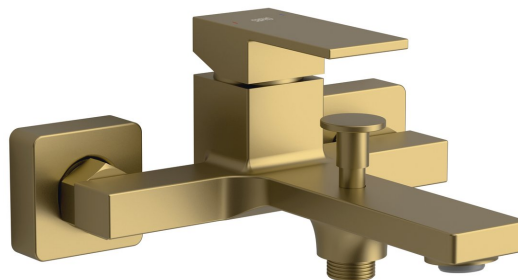

Objednací kód: CM010GB

## Základné informácie

Značka: Sapho  
Séria: CUBEMIX

## Rozmery

Šírka: 210 mm

## Vlastnosti

Farba: Zlato mat  
Materiál: Mosadz  
Tvar: Hranaté  
Inštalácia: Nástenná 150 mm  
Druh ovládania: Páka  
Druh prepínača na sprchu: Tlakový  
Priemer kartuše: 35 mm  
Ostatné: PVD povrchová úprava  
Hmotnosť / ks: 2.973 kg  
Balenie: 1 ks  
Záruka: 6 rokov